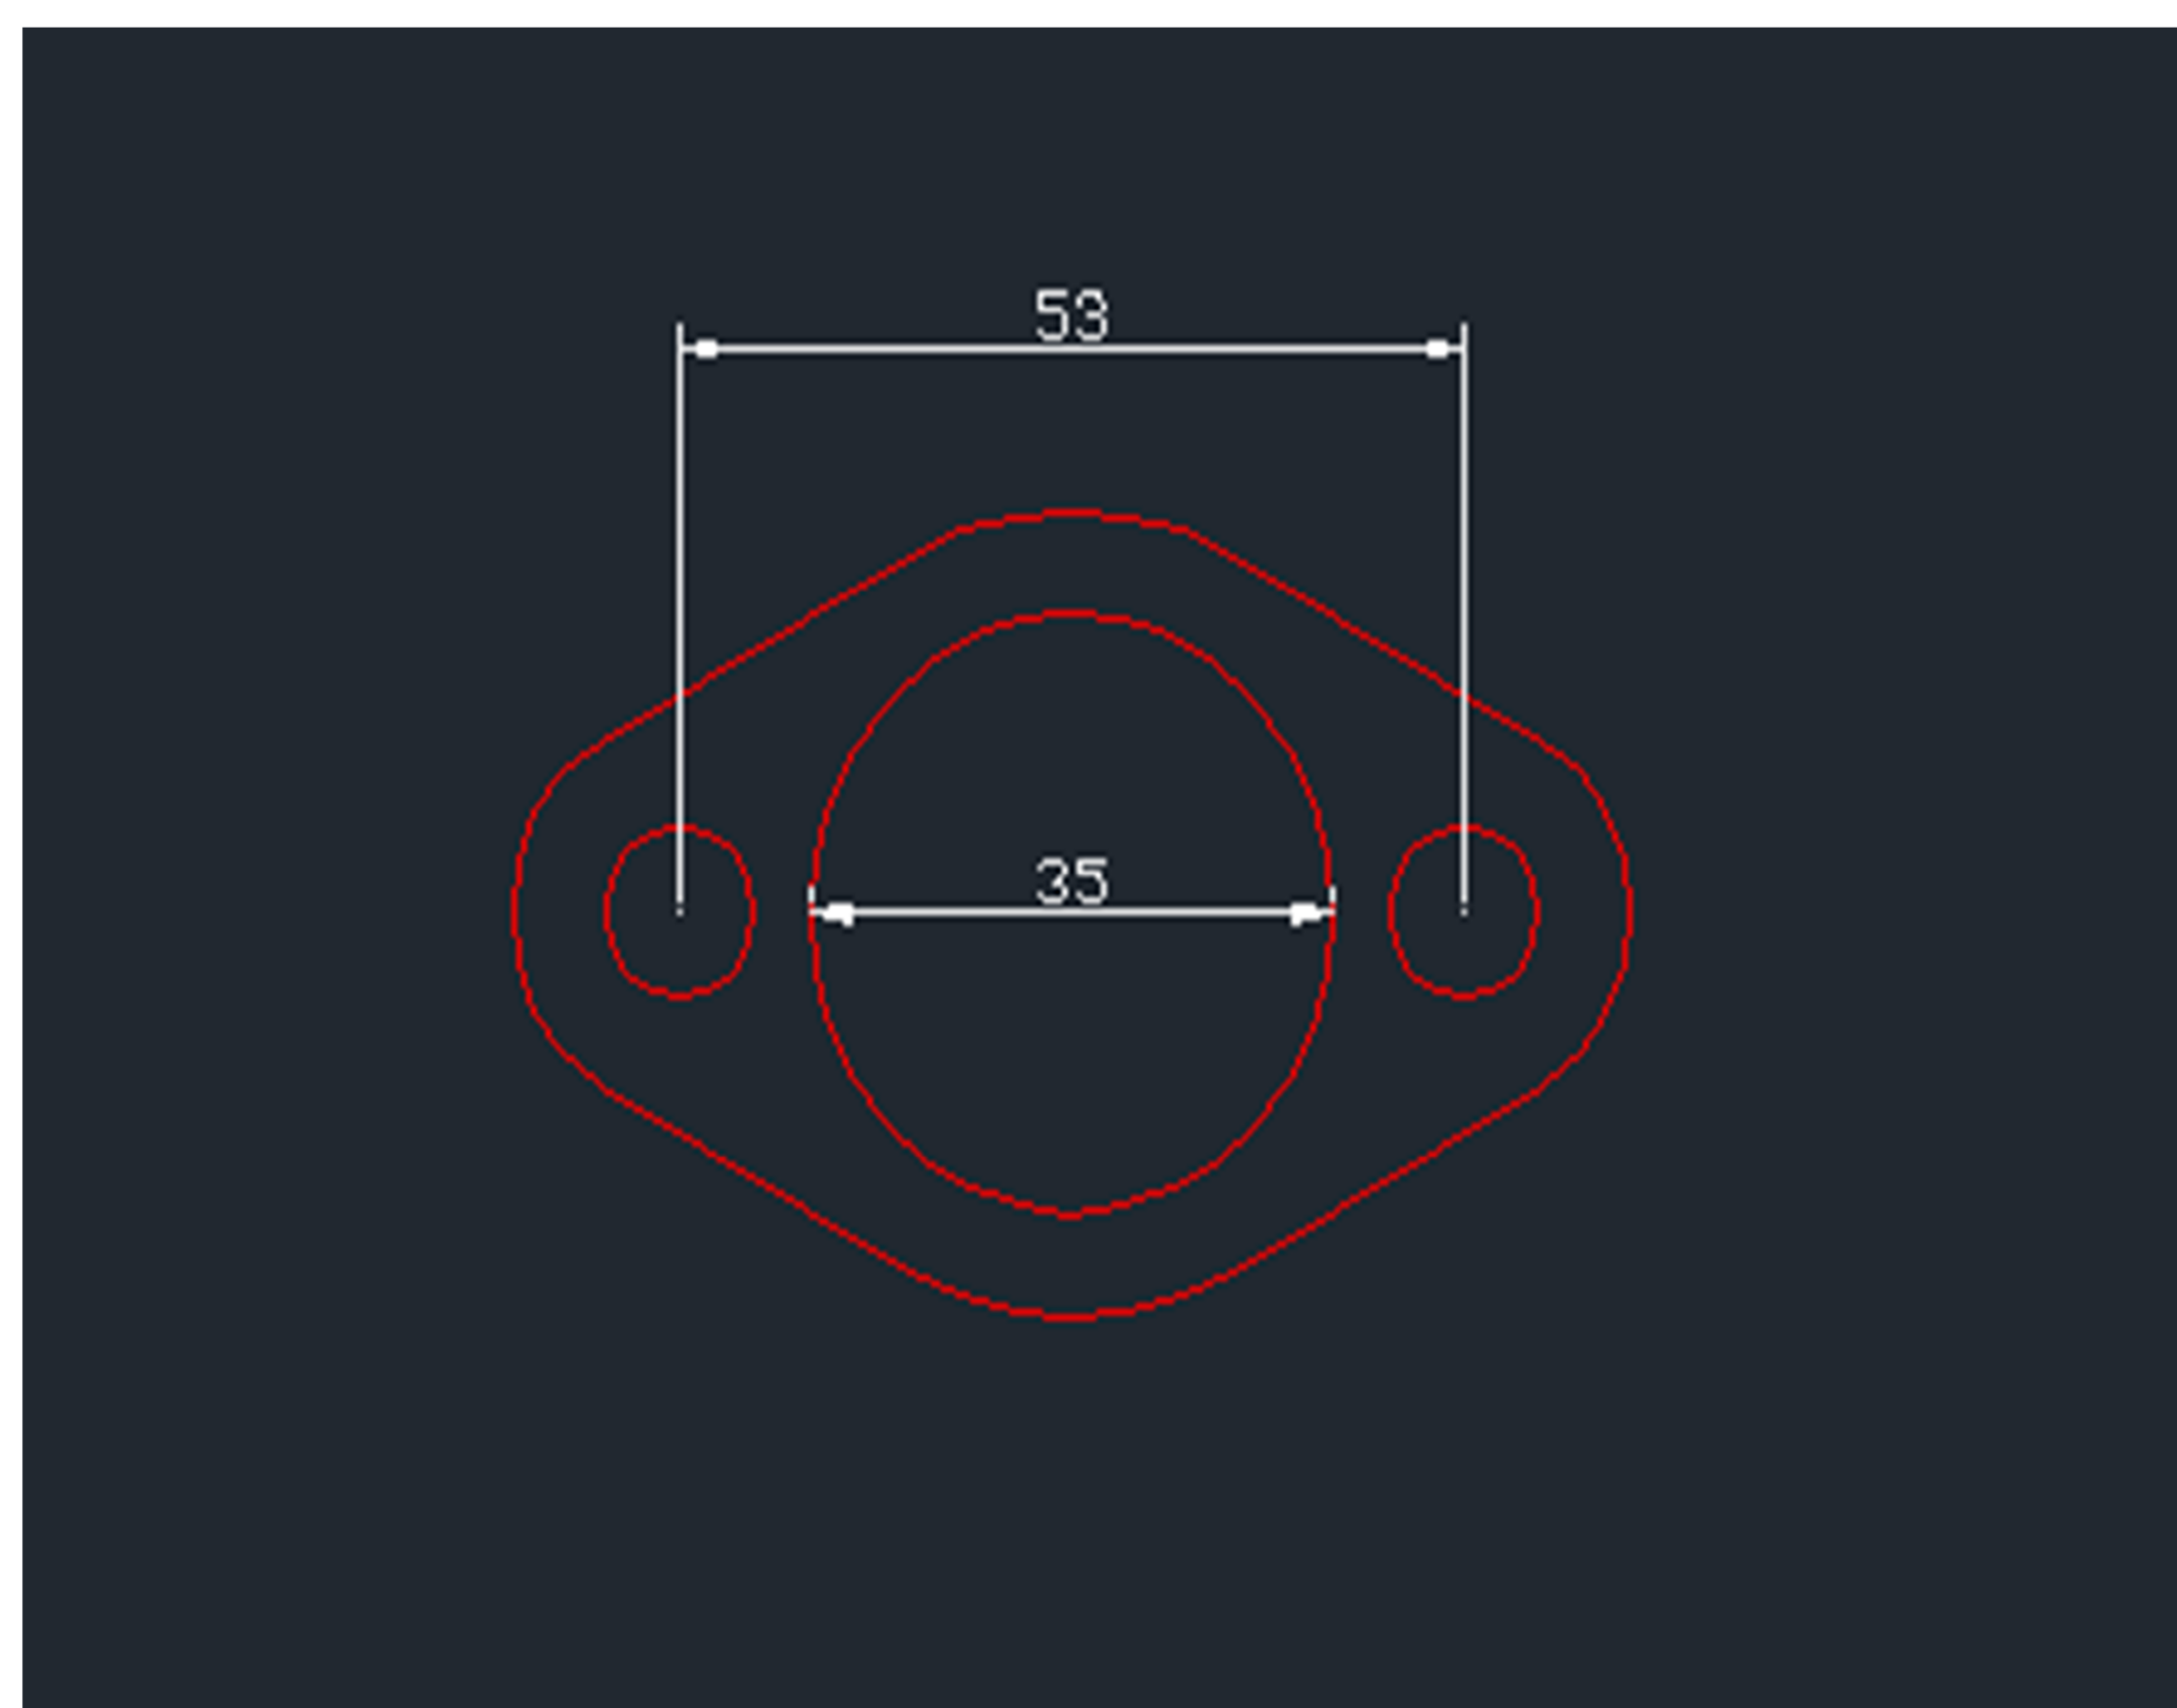

C020 ATTACCO ALLA TESTATA FIAT
55 SPECIAL LATO MARMITTA € 10,00

C021 FALANGIA X 1-9 D 35 - UNO
TURBO 1,4 € 15,00

C022 € 10,00

C023 X1-9 DM 38 COLLETTORE DI
SCARICO FIAT 127 - UNO -
RITMO € 15,00

C024

€ 10,00