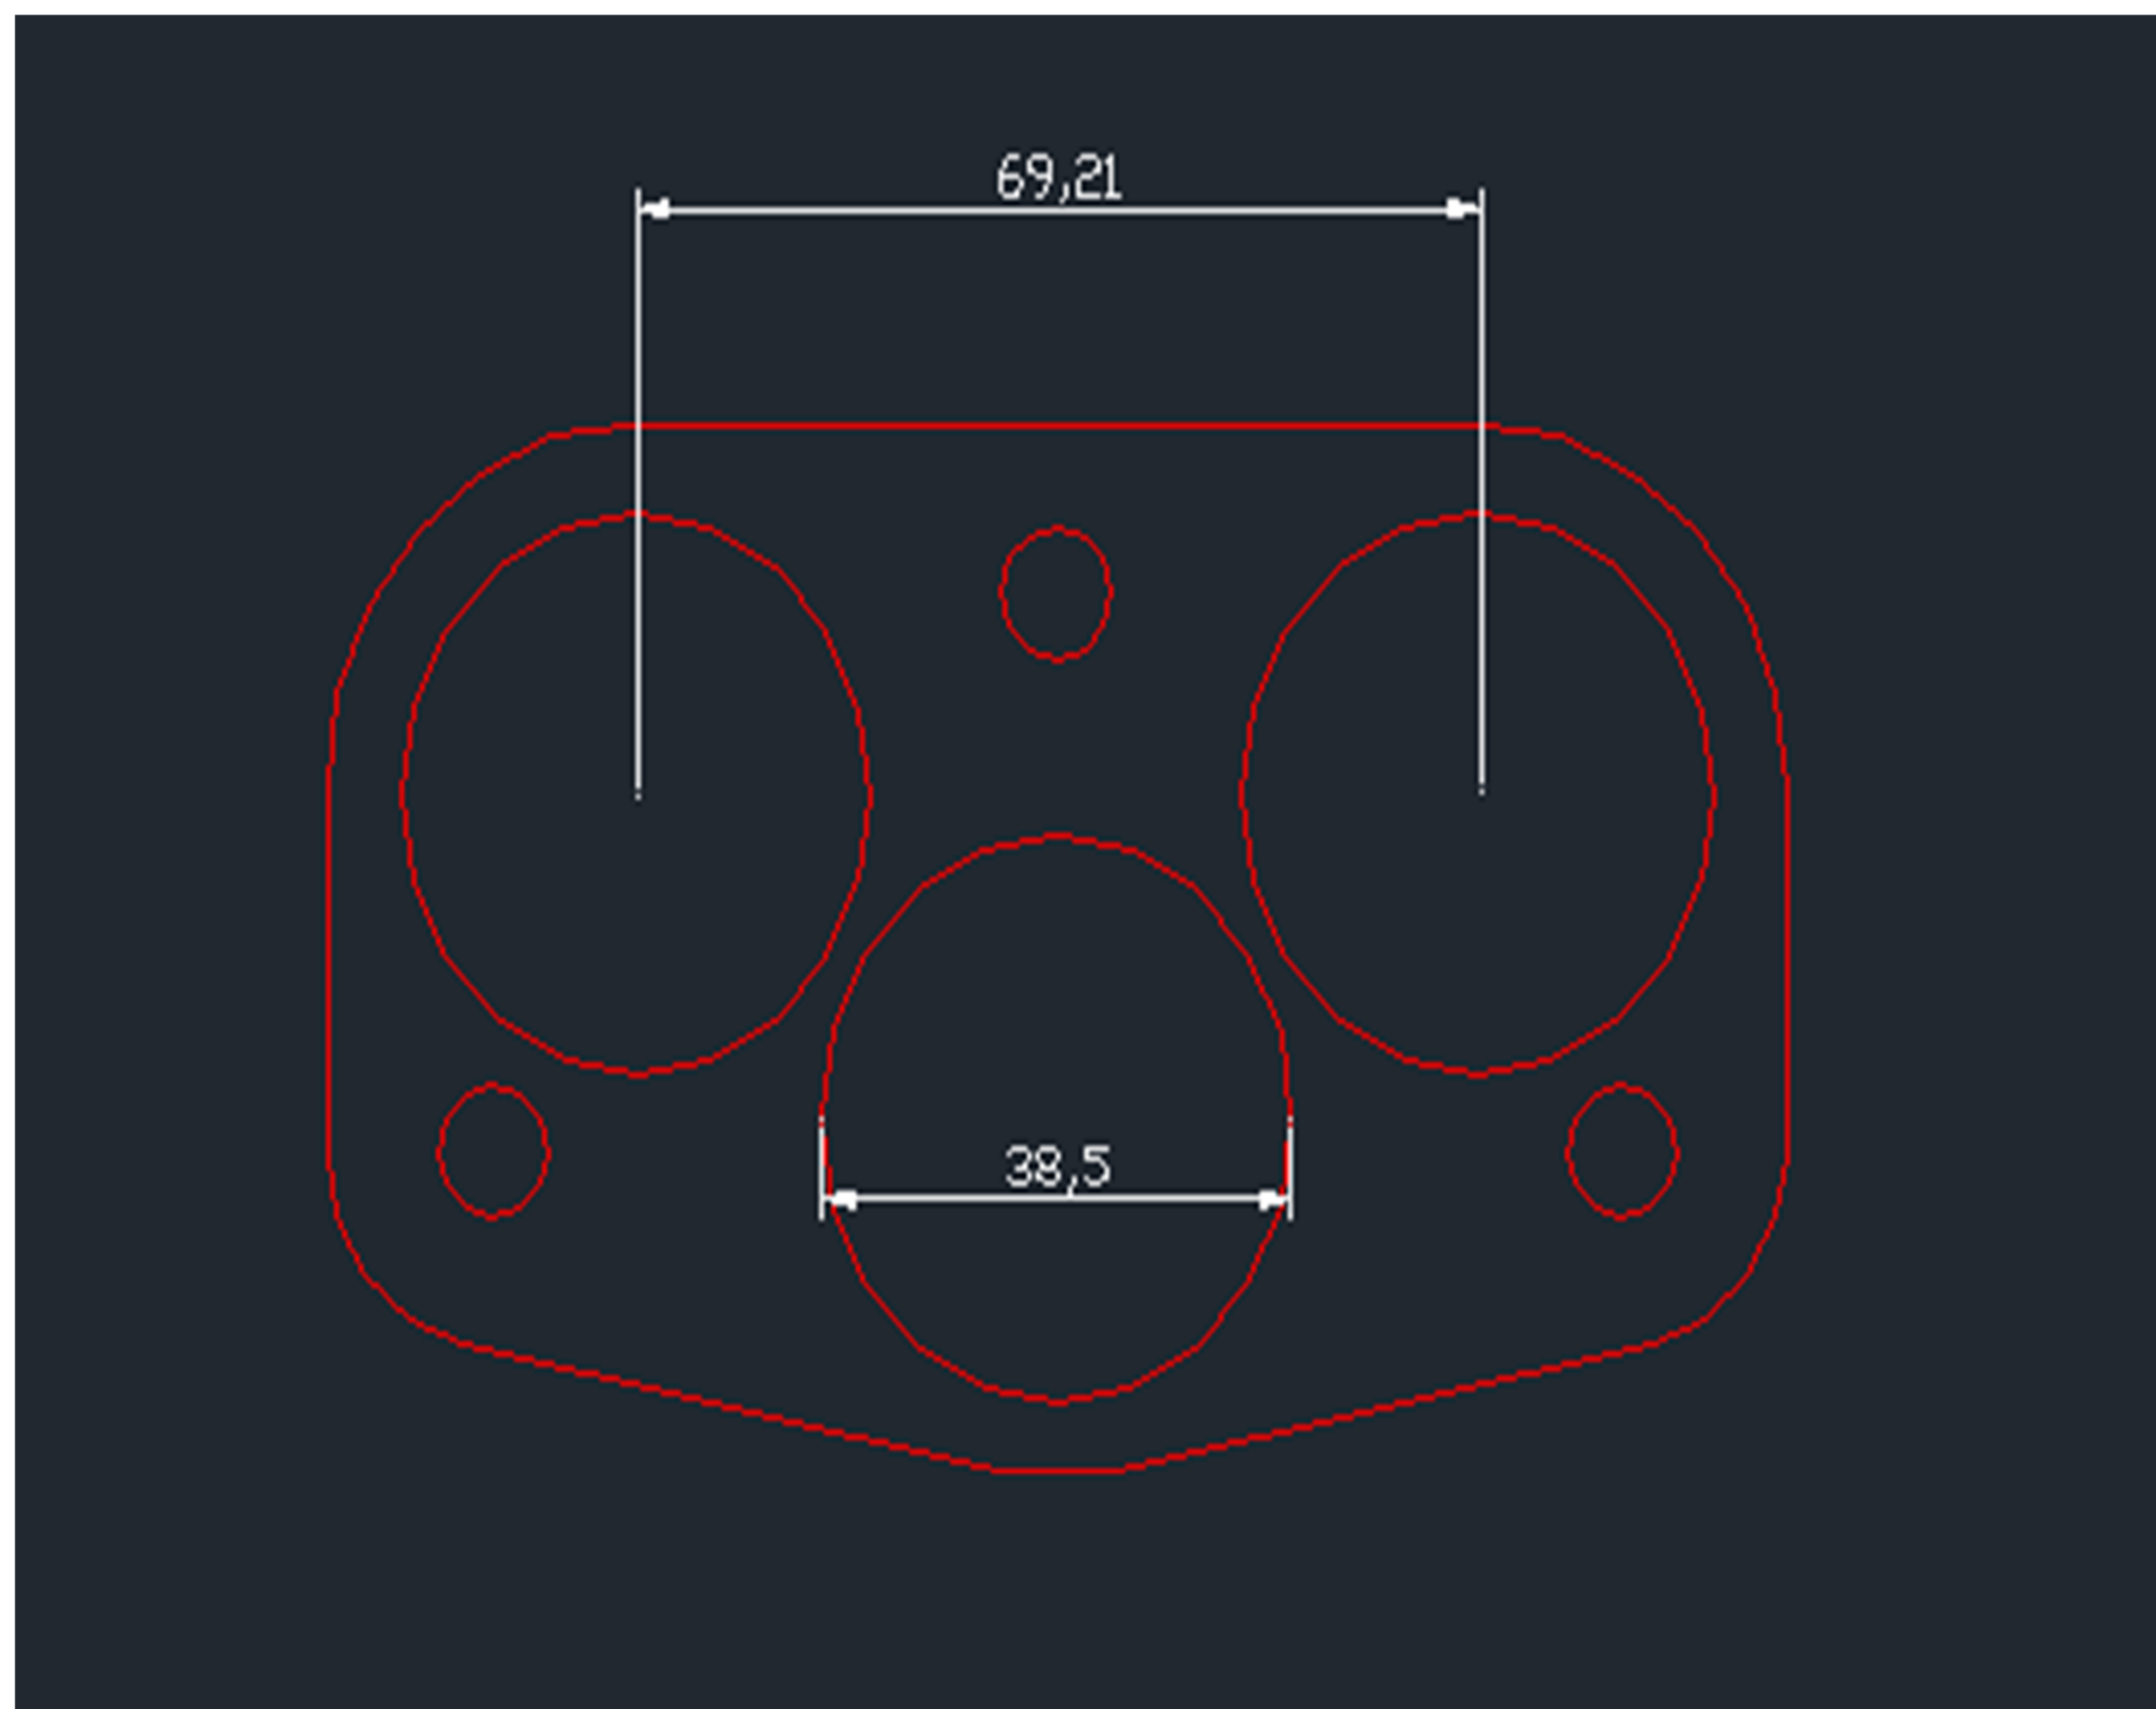

C058 ALFA ROMEO GTV € 20,00