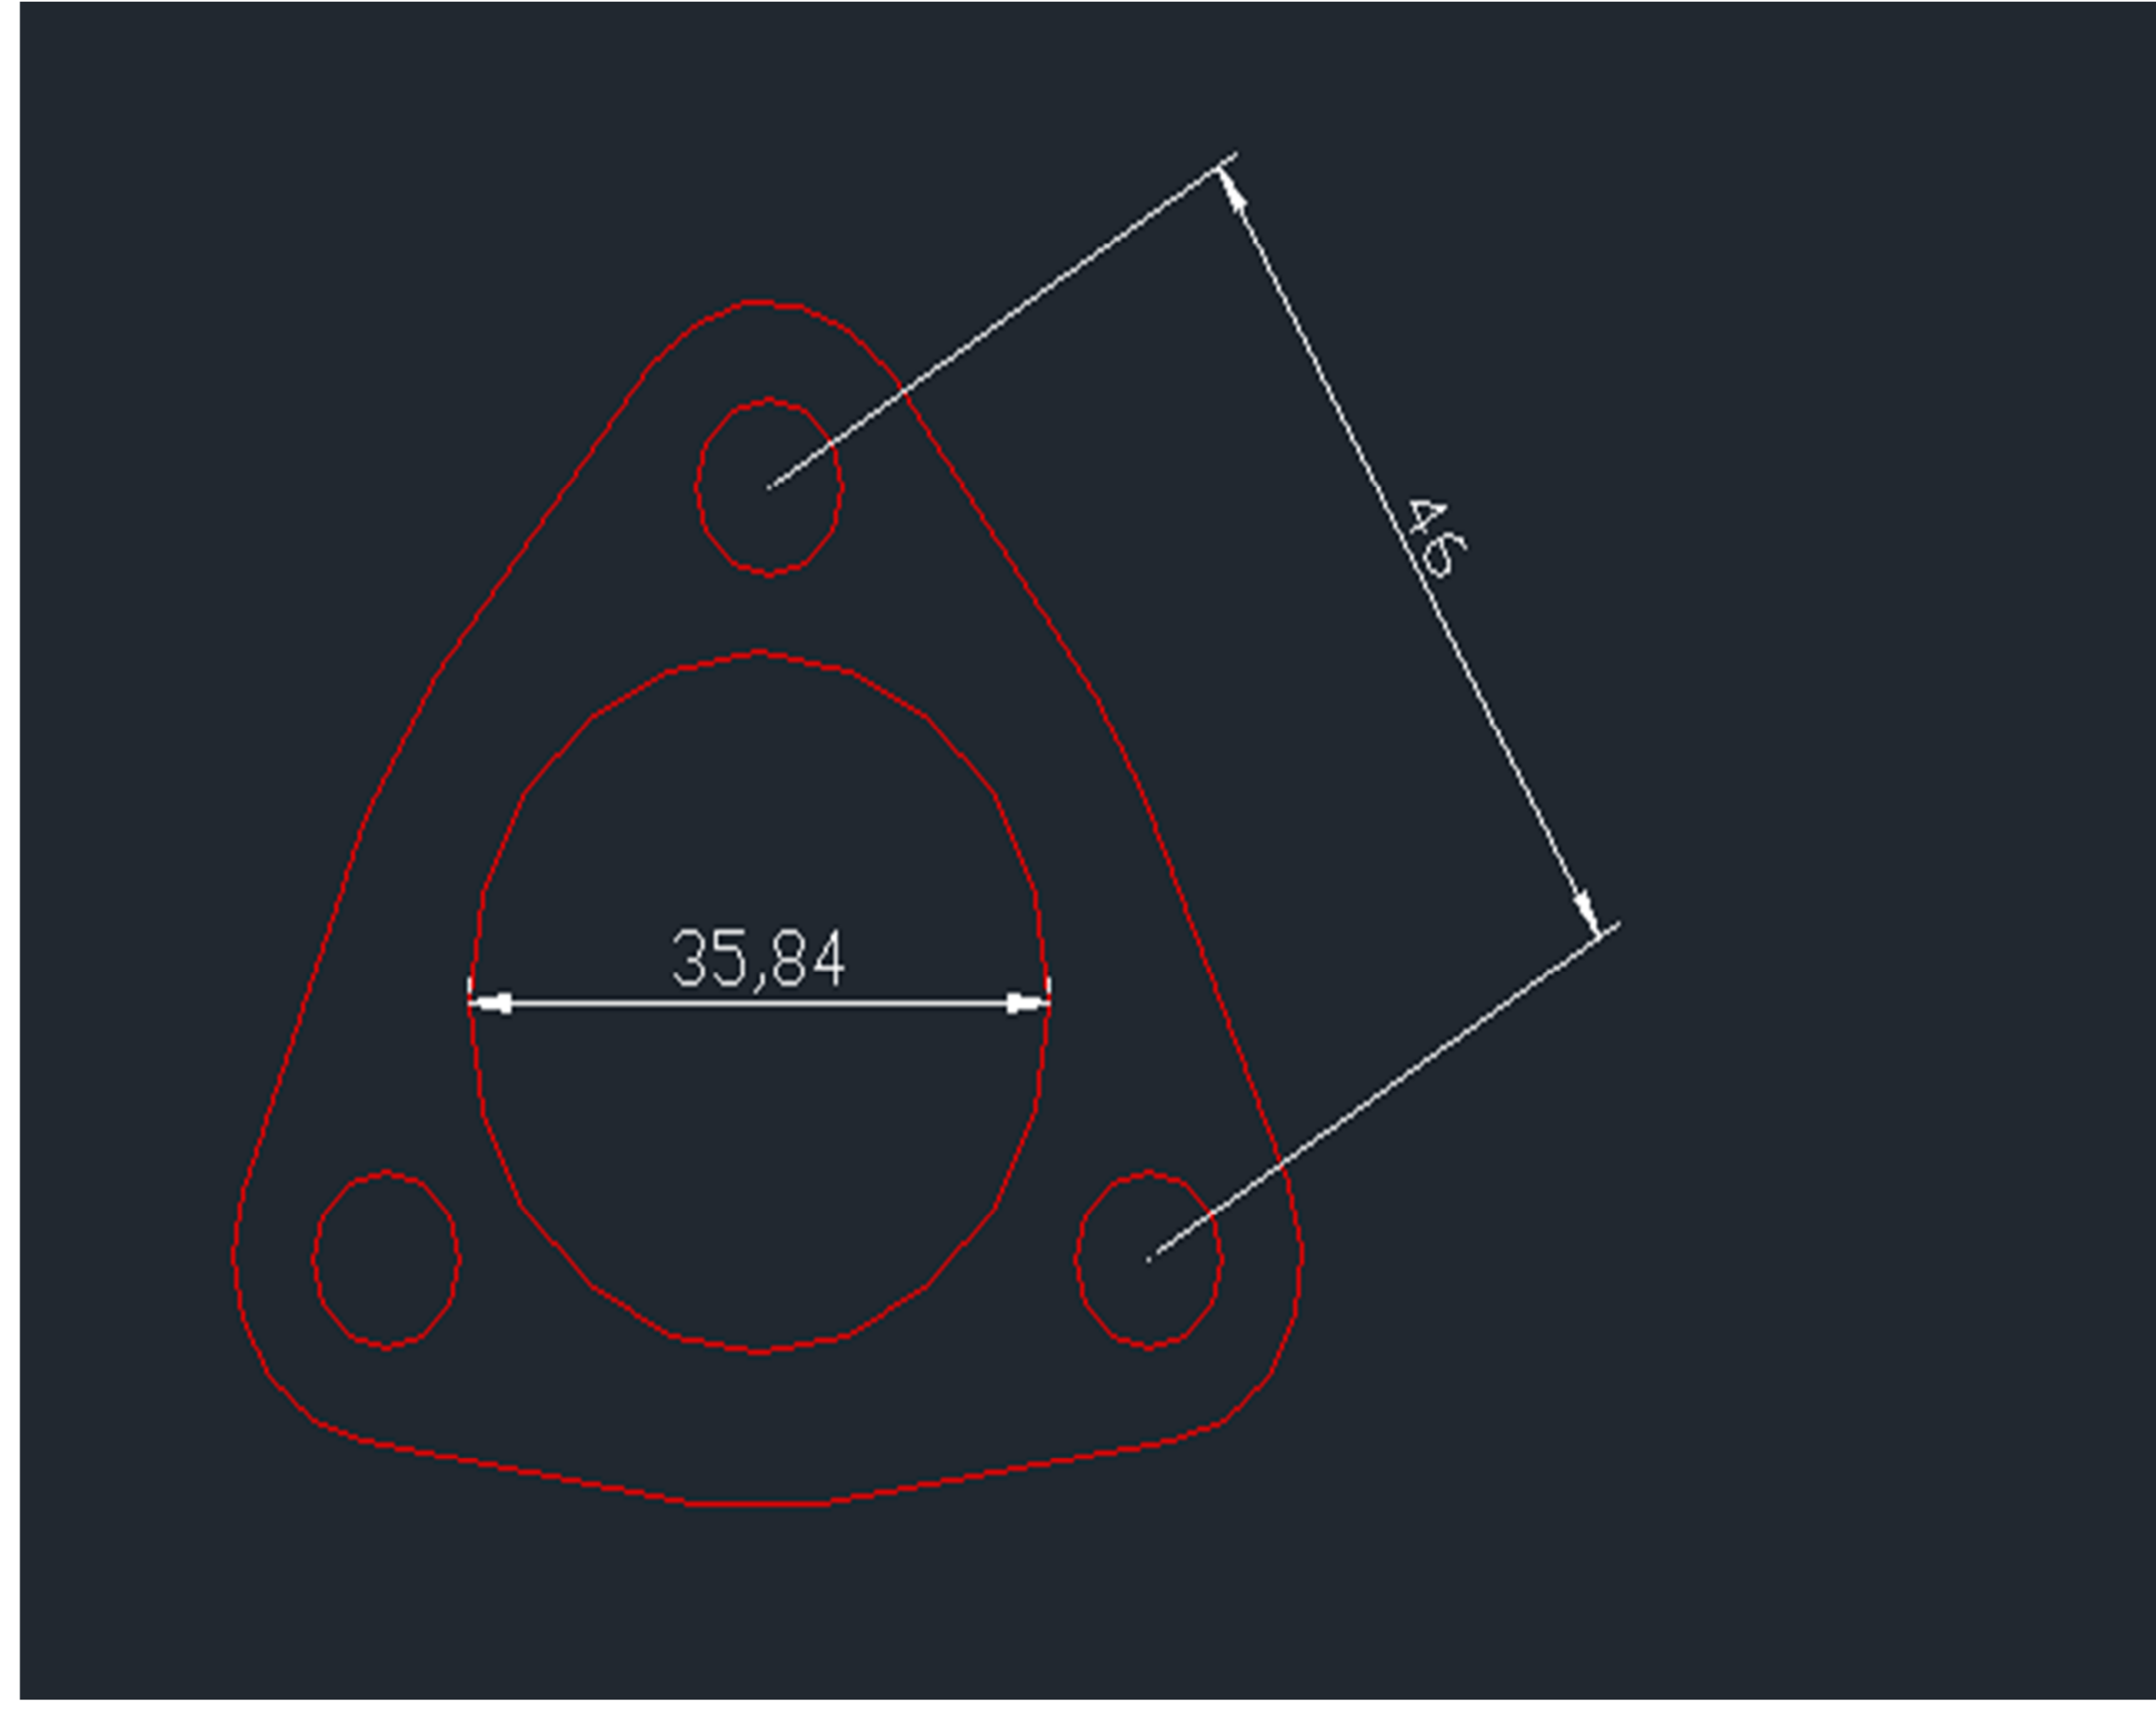

C124

FIAT 600

€ 12,00