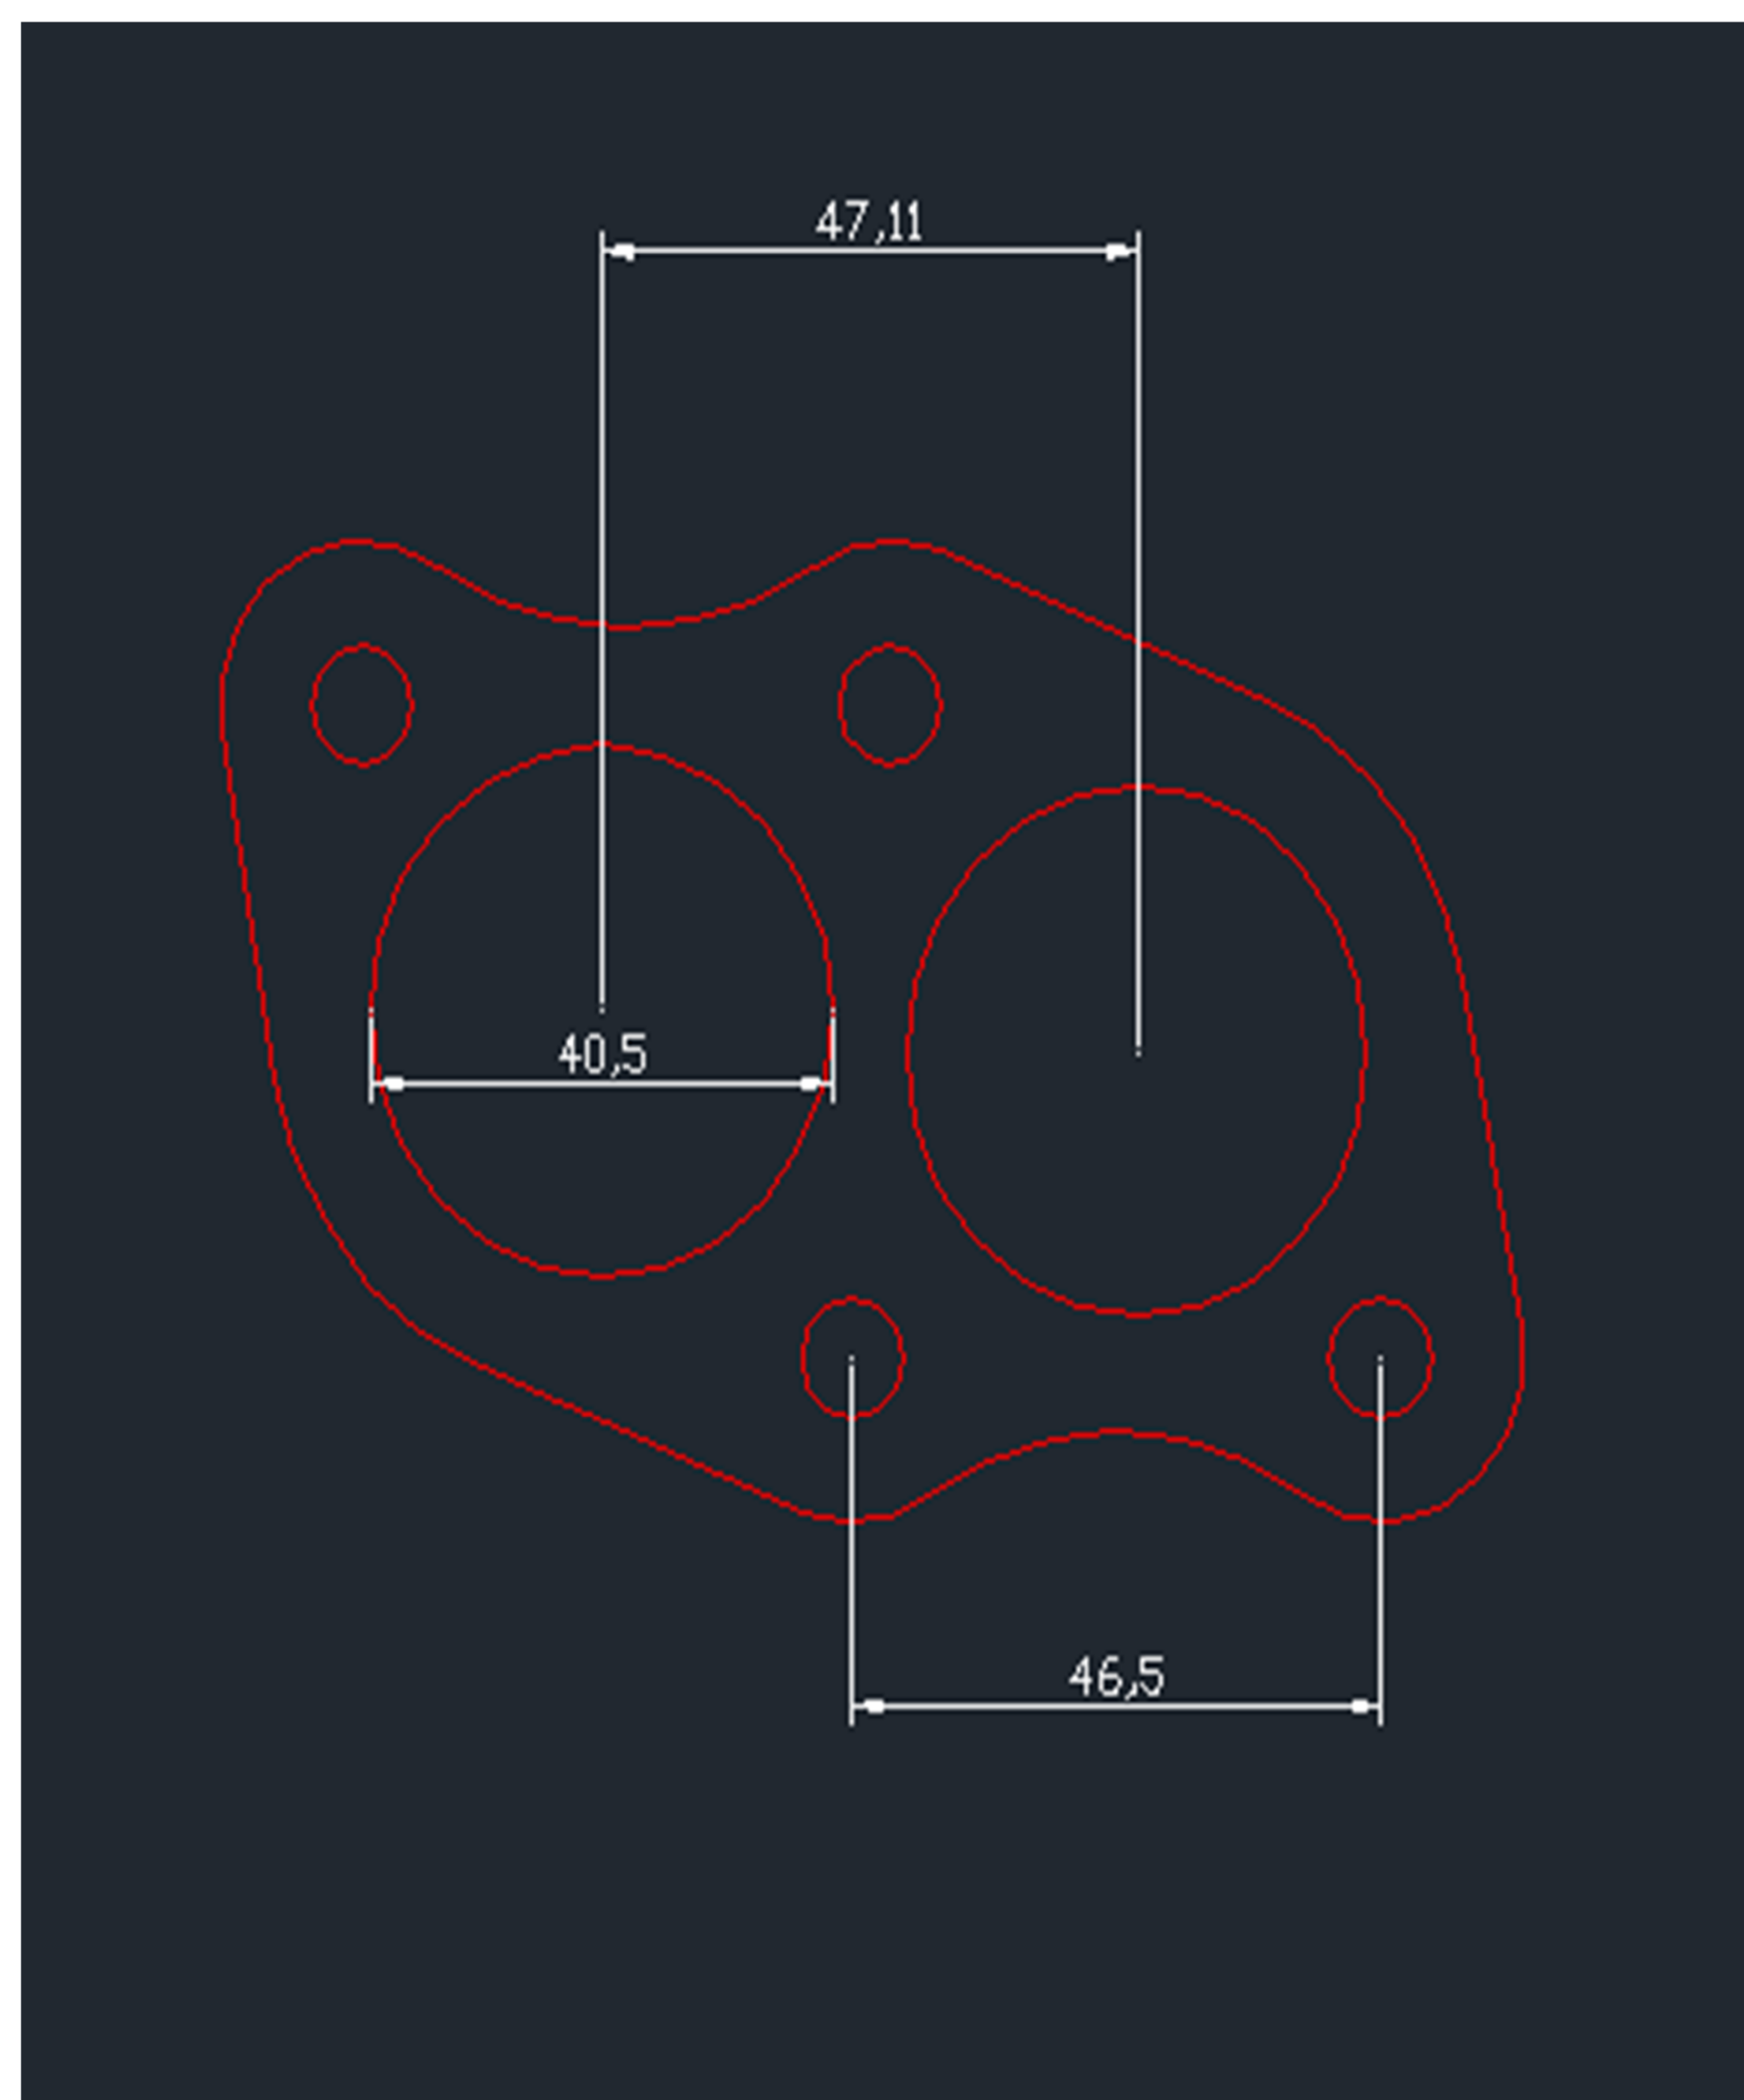

C053 600 SPORTING FIAT € 15,00