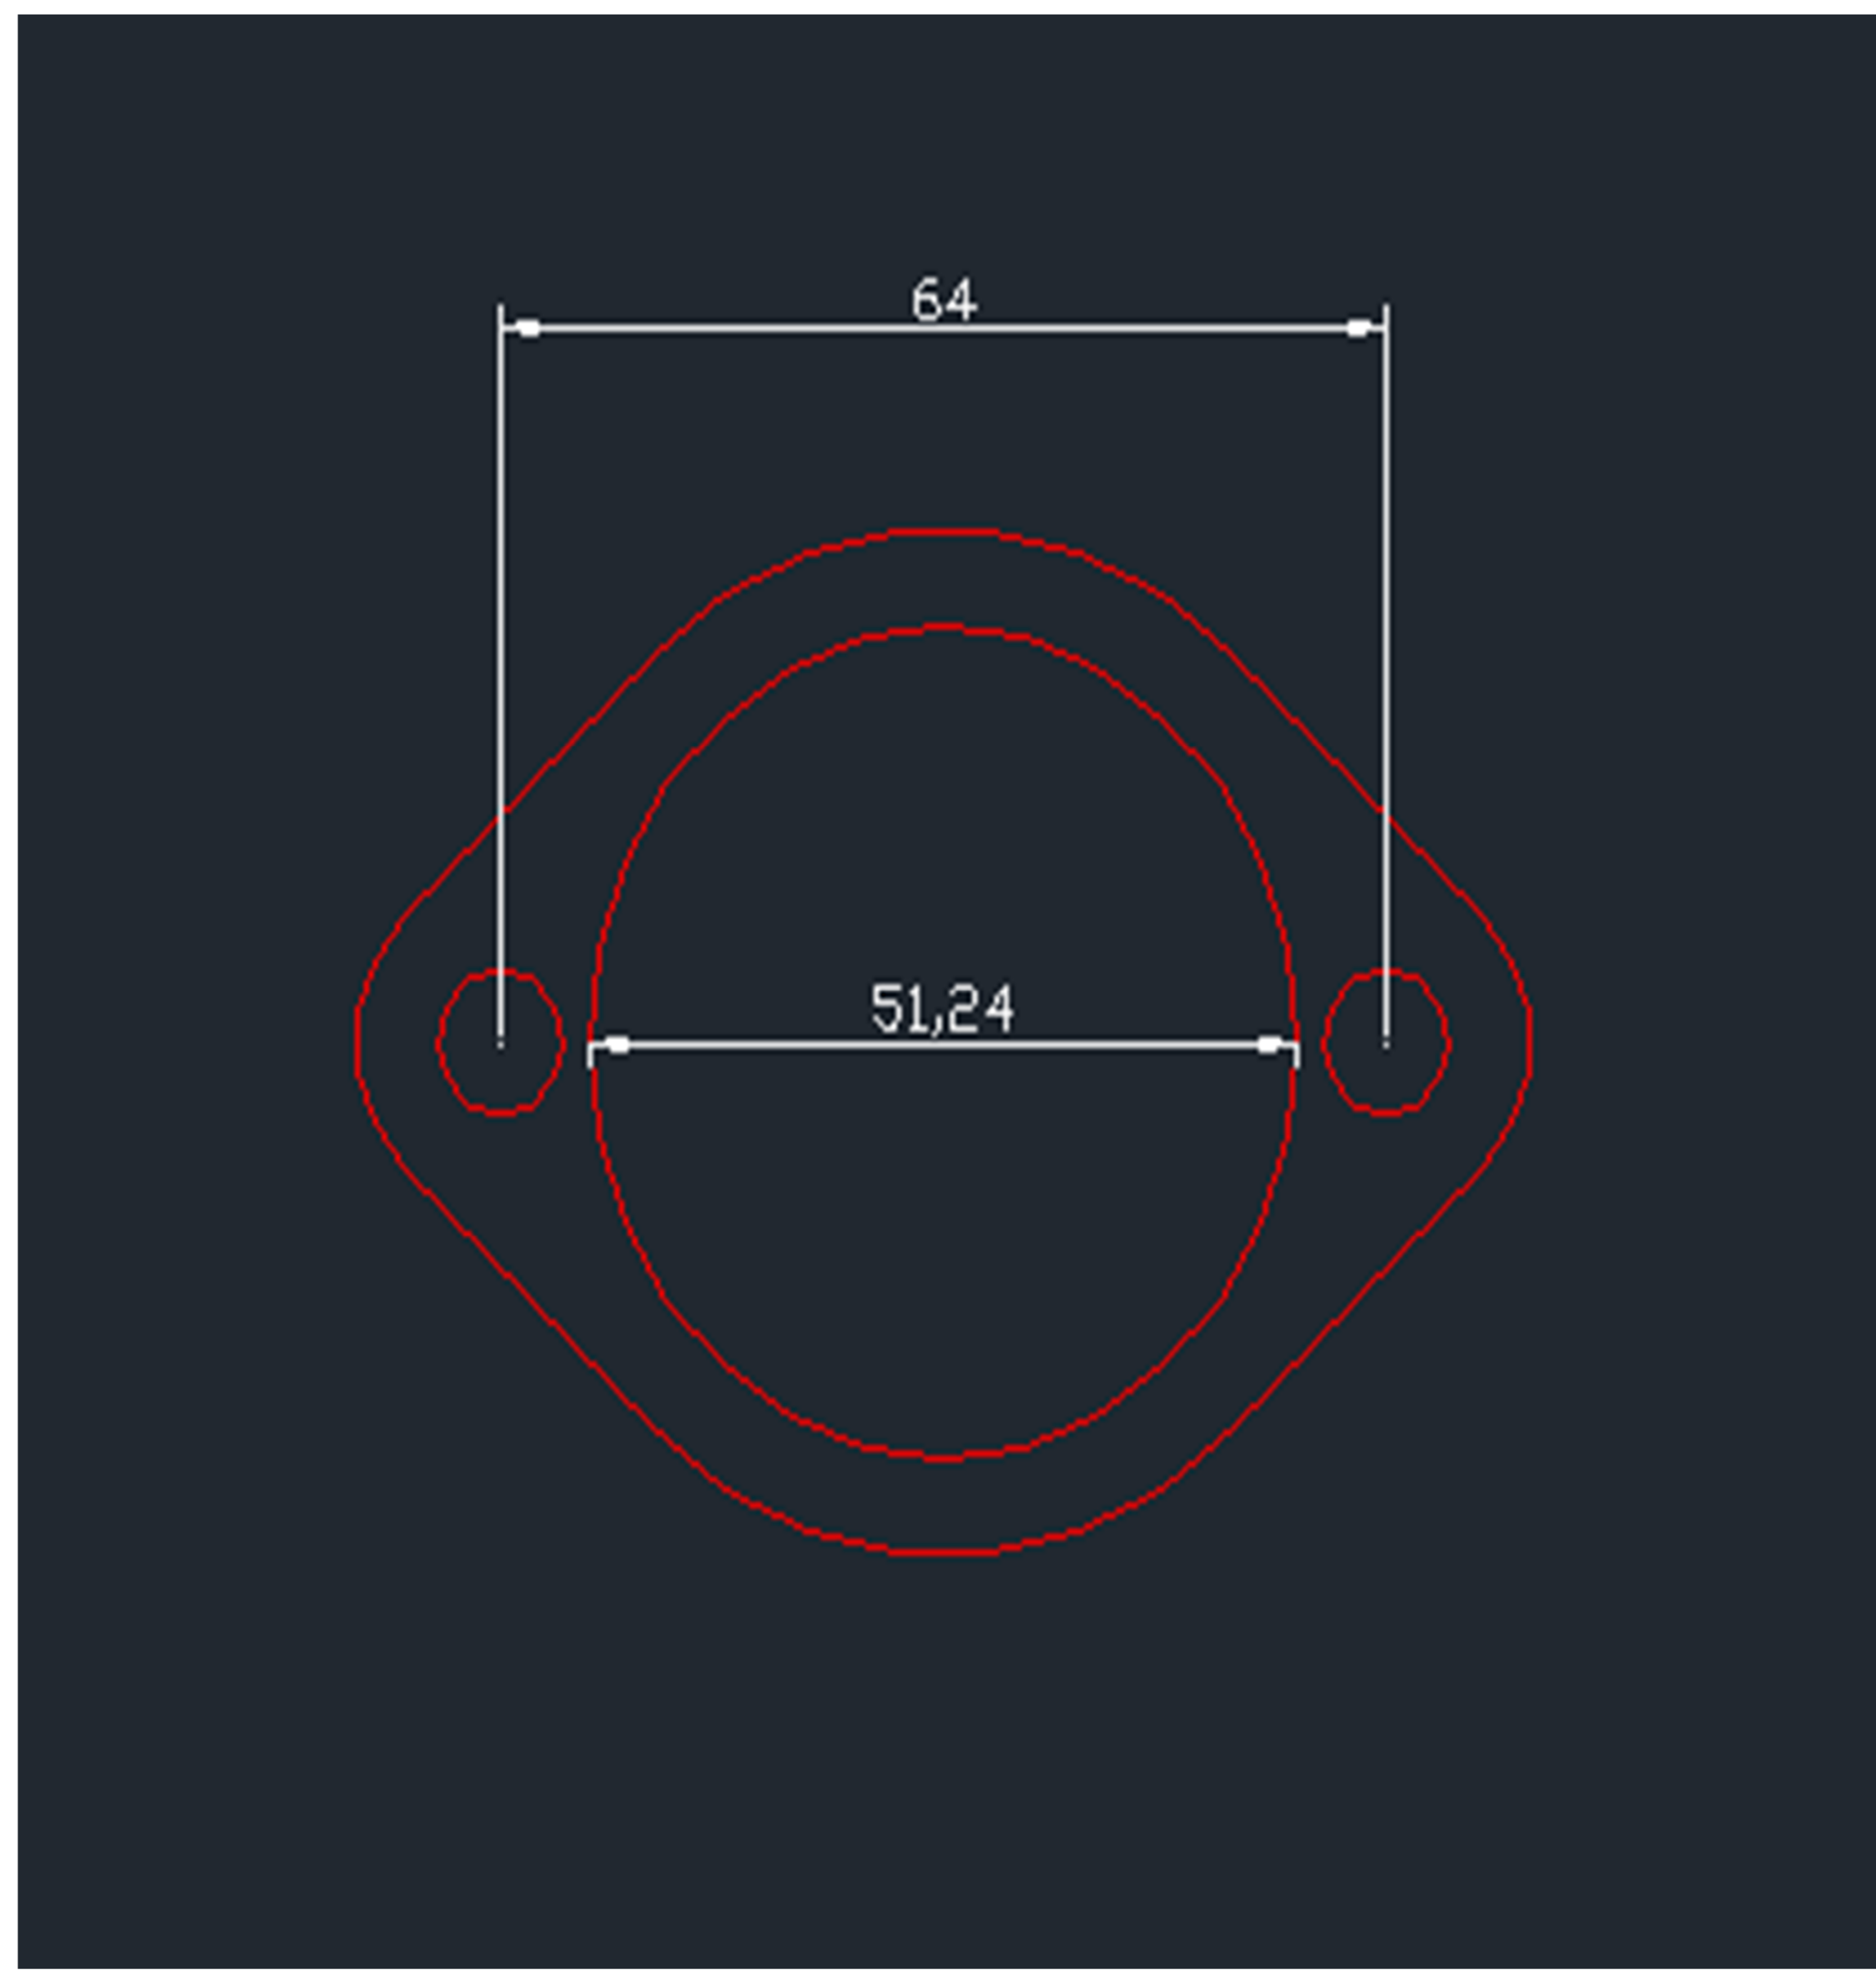

C130 ALFA GT DM 50 € 15,00