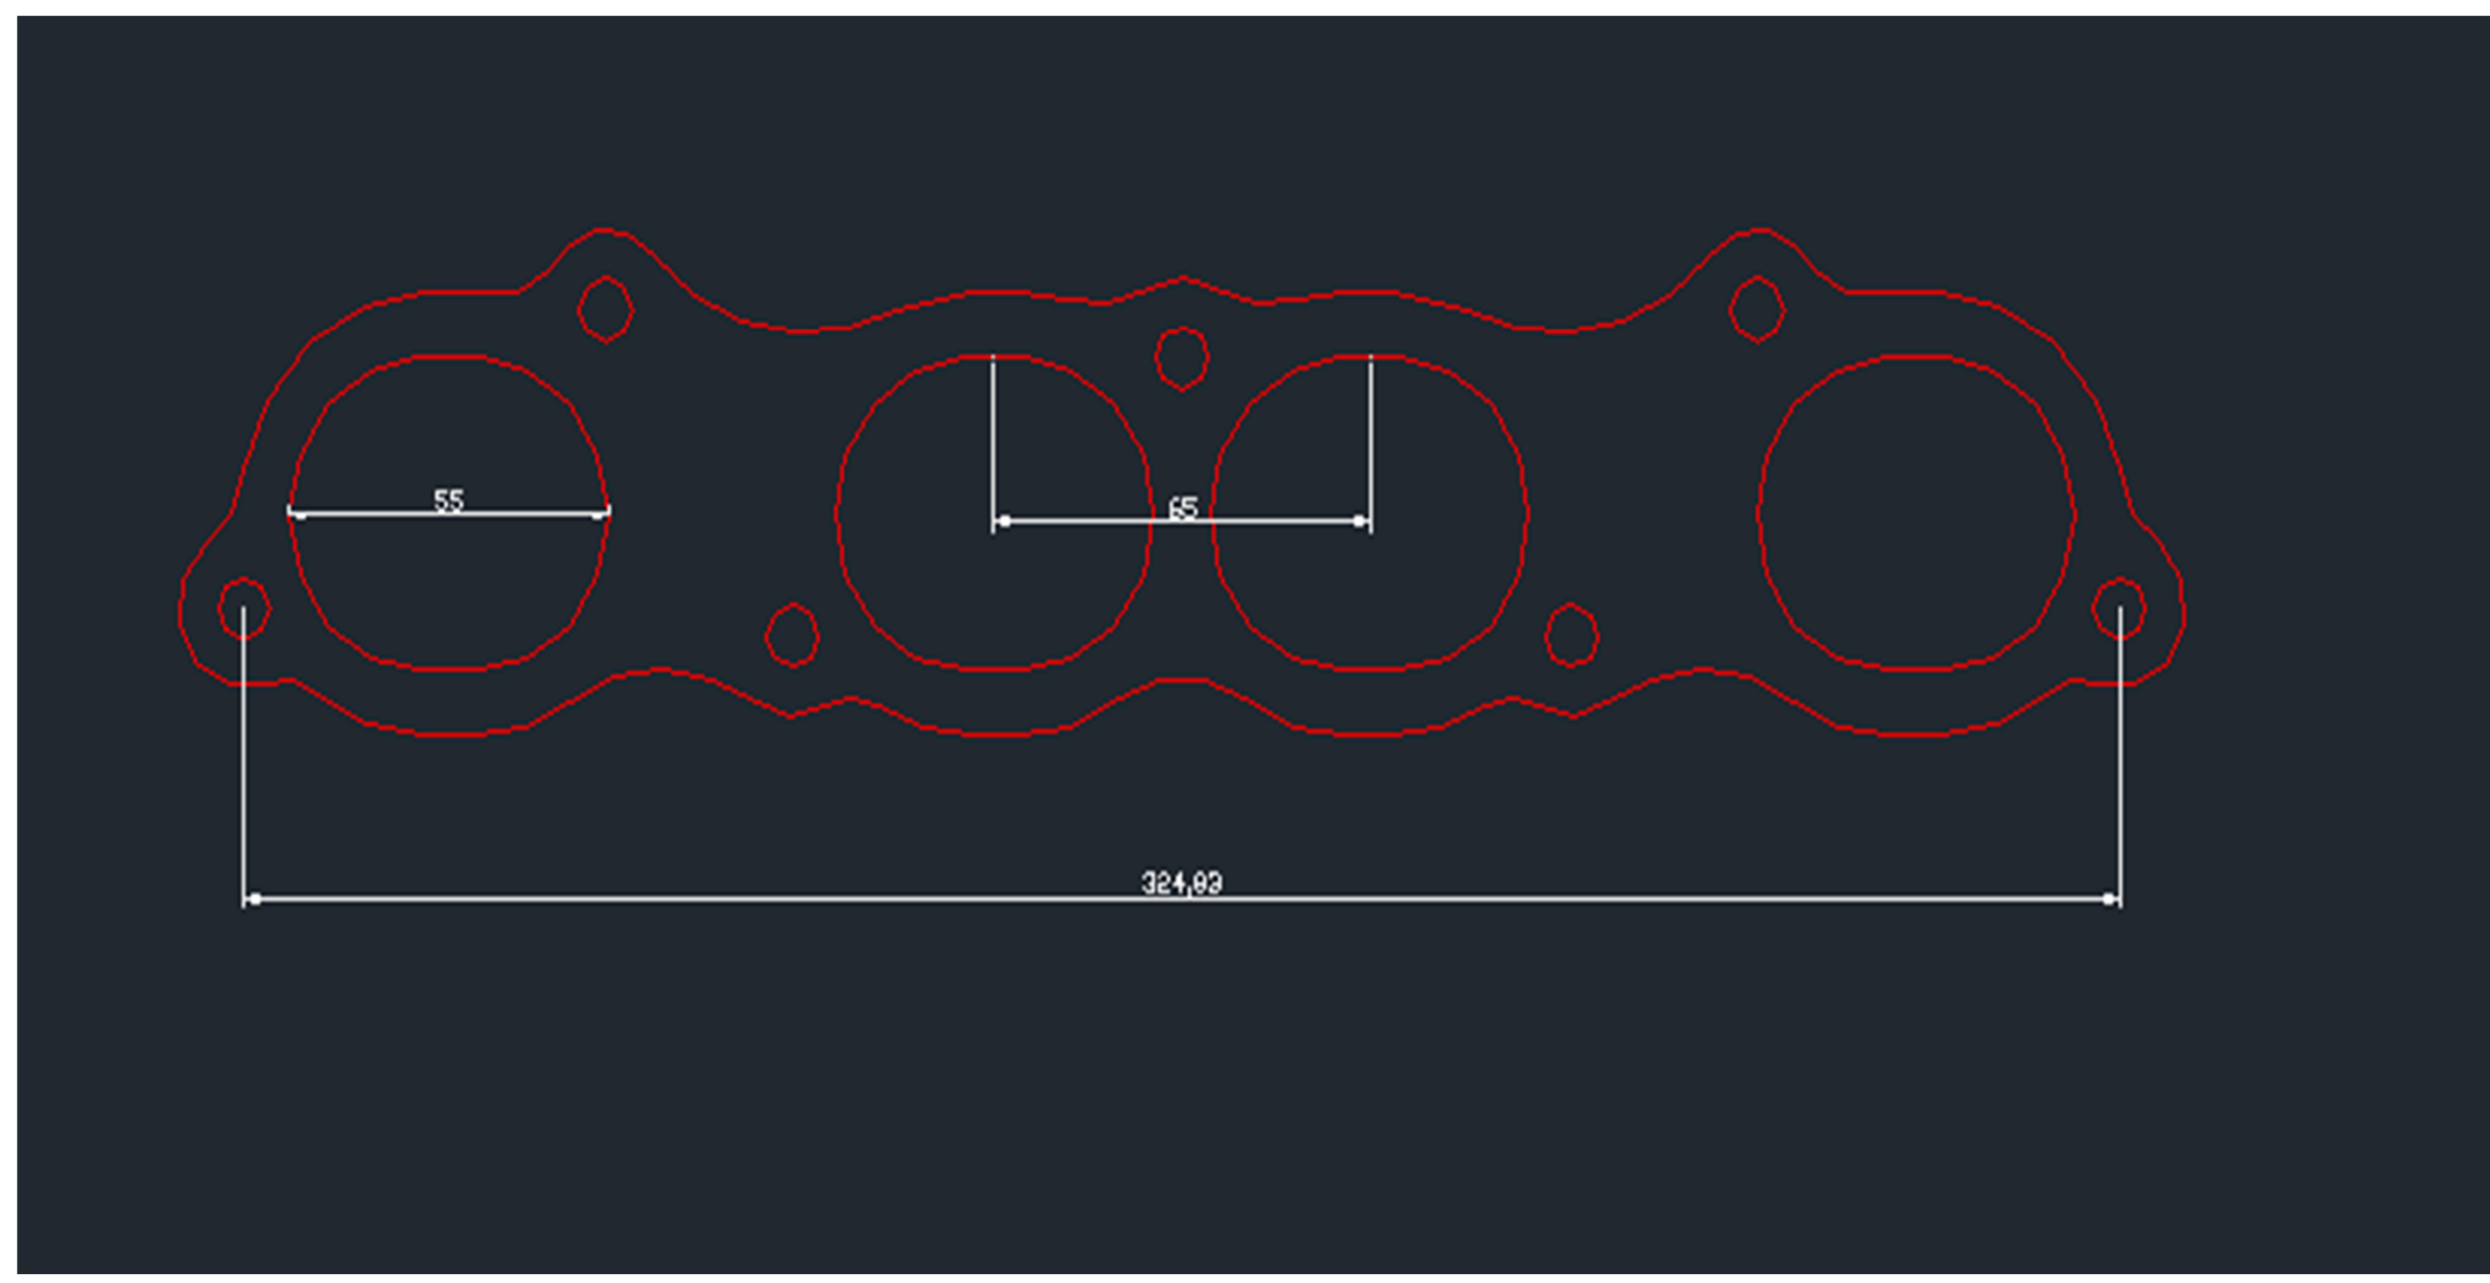

C116 CITOREN C1 € 10,00

C117 SCIROCCO E GOLF € 15,00

C118 PUNTO DM 33,7 TESTATA
FIAT SPORTING 1.2 16 V € 40,00

C119 PUNTO DM 35 € 30,00

C120 DM 50 HONDA S 2000 € 30,00

C122 DPF OPEL € 20,00

C123 PUNTO GT DPF € 15,00