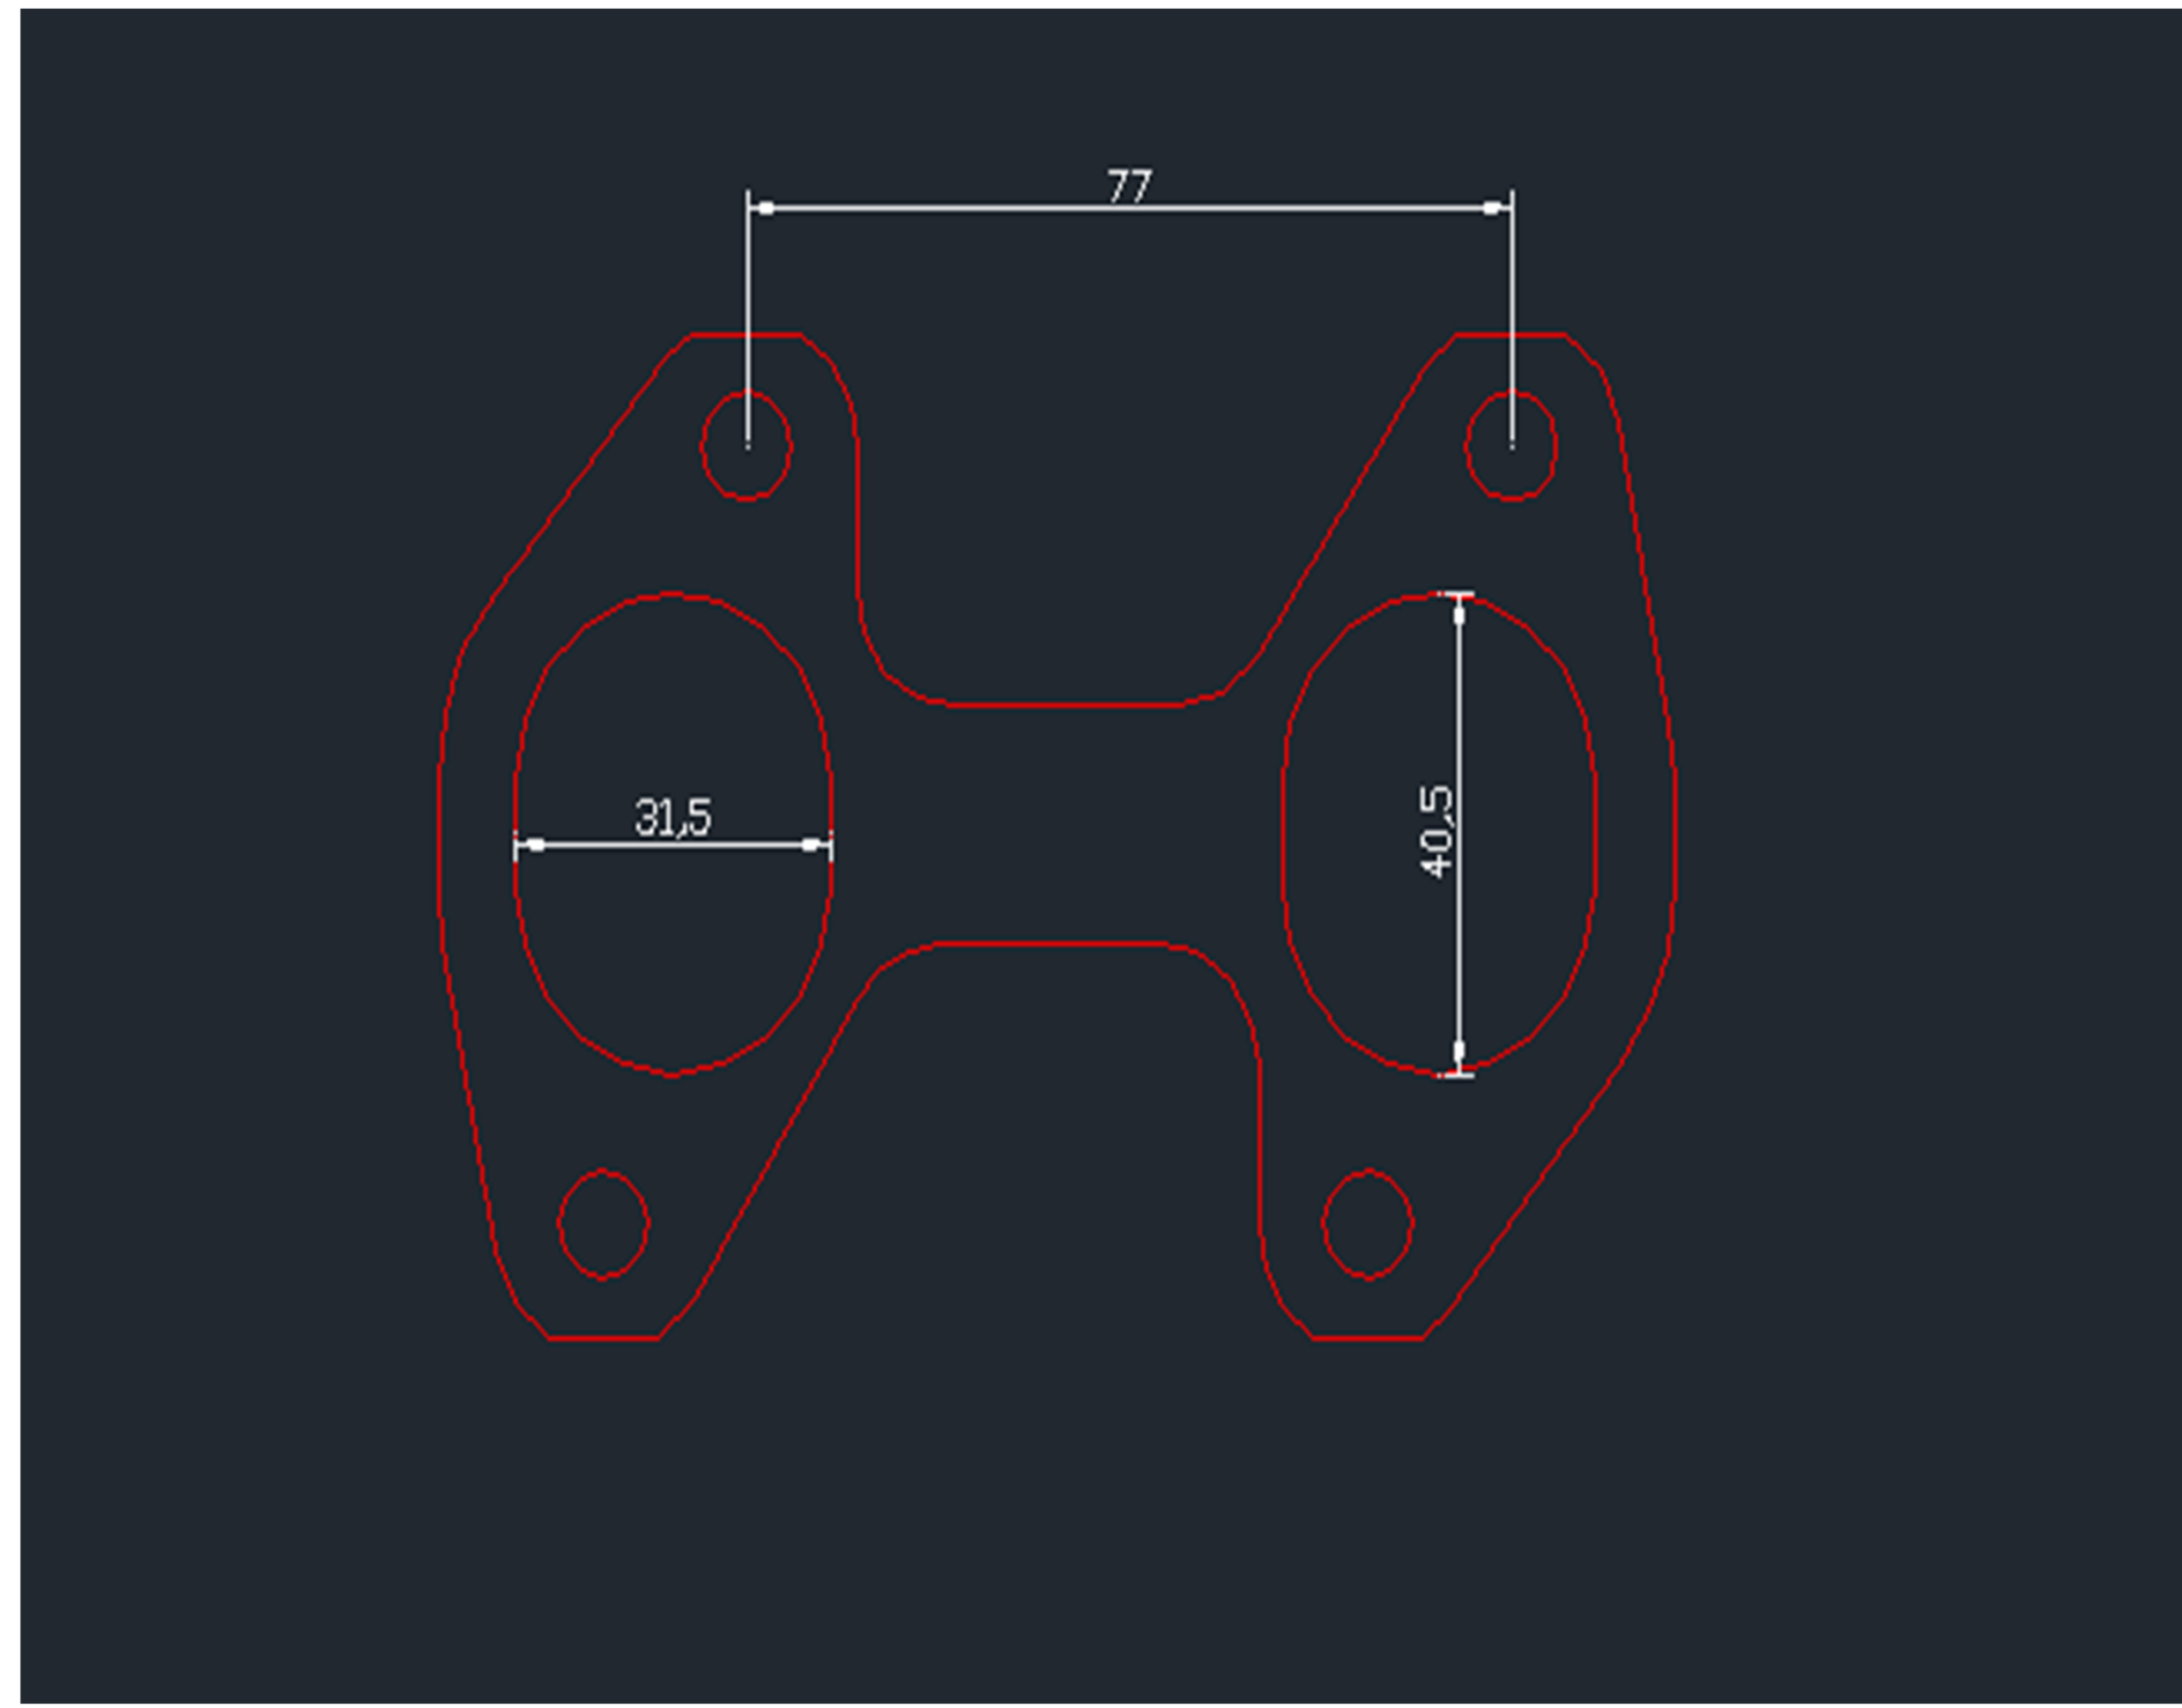

C054 COLLETTORE 600 SPORTING -
PANDA € 20,00