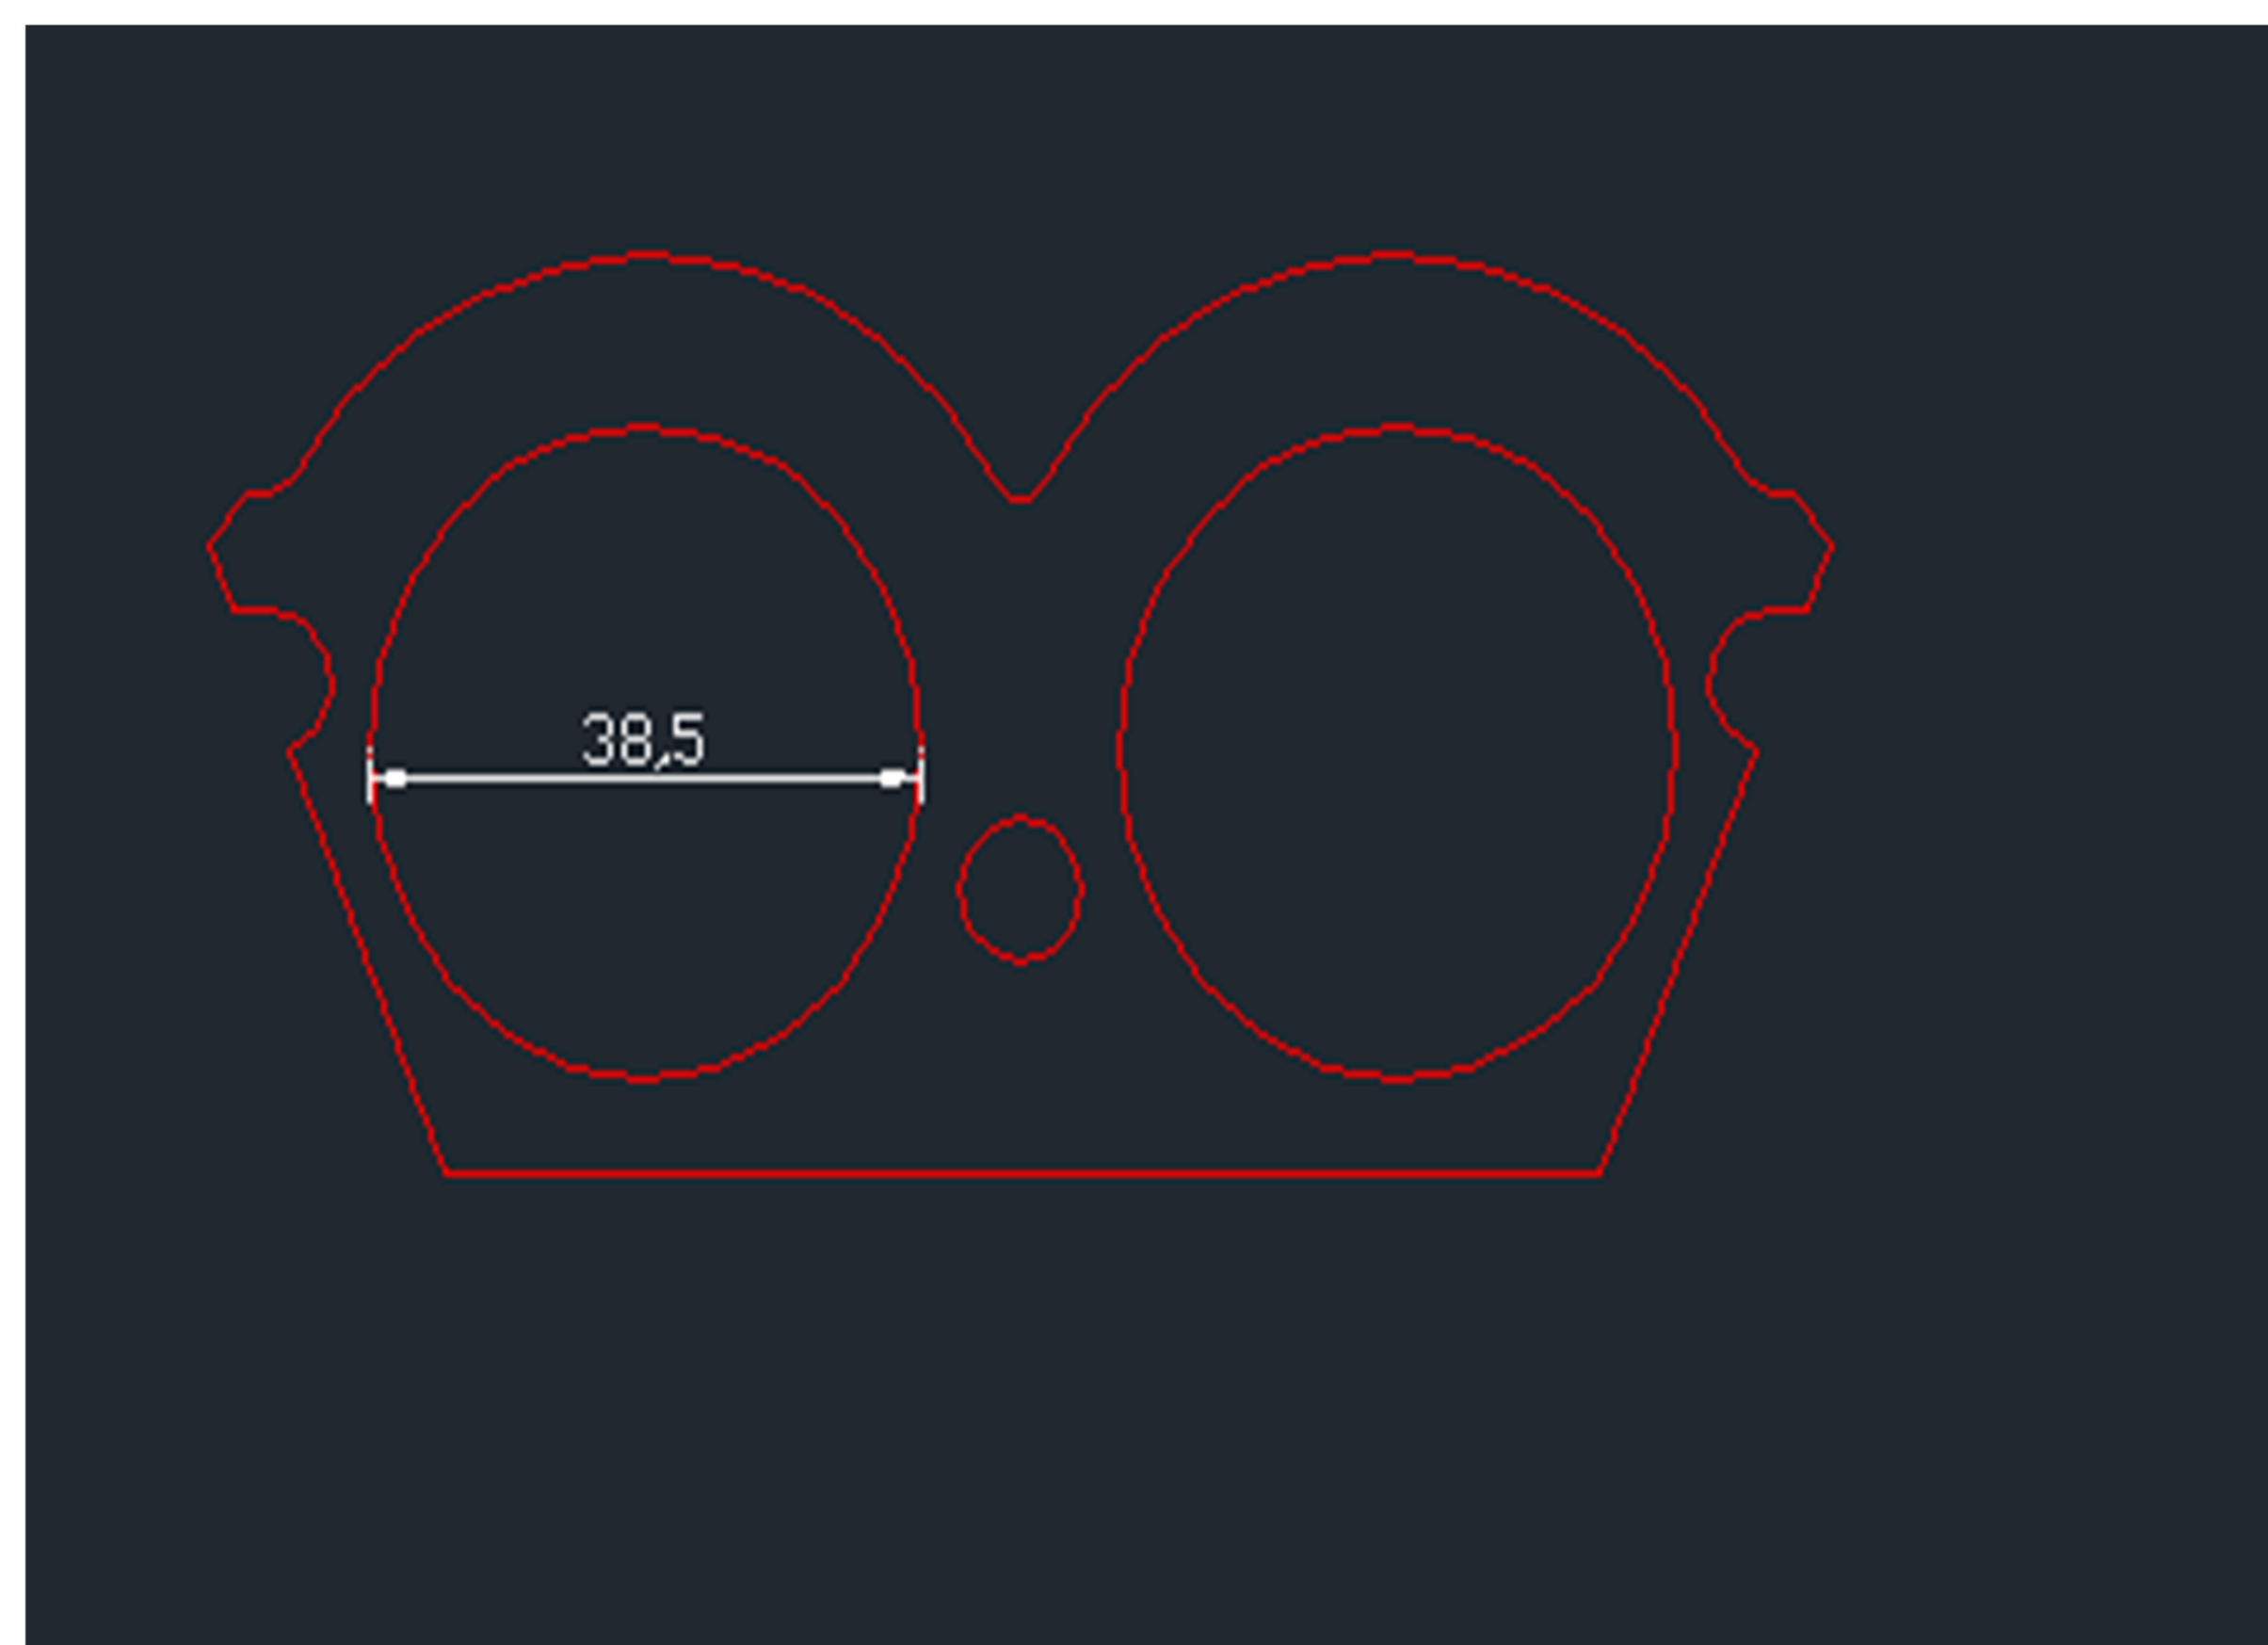

C020 ATTACCO ALLA TESTATA FIAT
55 SPECIAL LATO MARMITTA € 10,00

C021 FALANGIA X 1-9 D 35 - UNO
TURBO 1,4 € 15,00

C022 € 10,00

C023 X1-9 DM 38 COLLETTORE DI
SCARICO FIAT 127 - UNO -
RITMO € 15,00

C024

€ 10,00