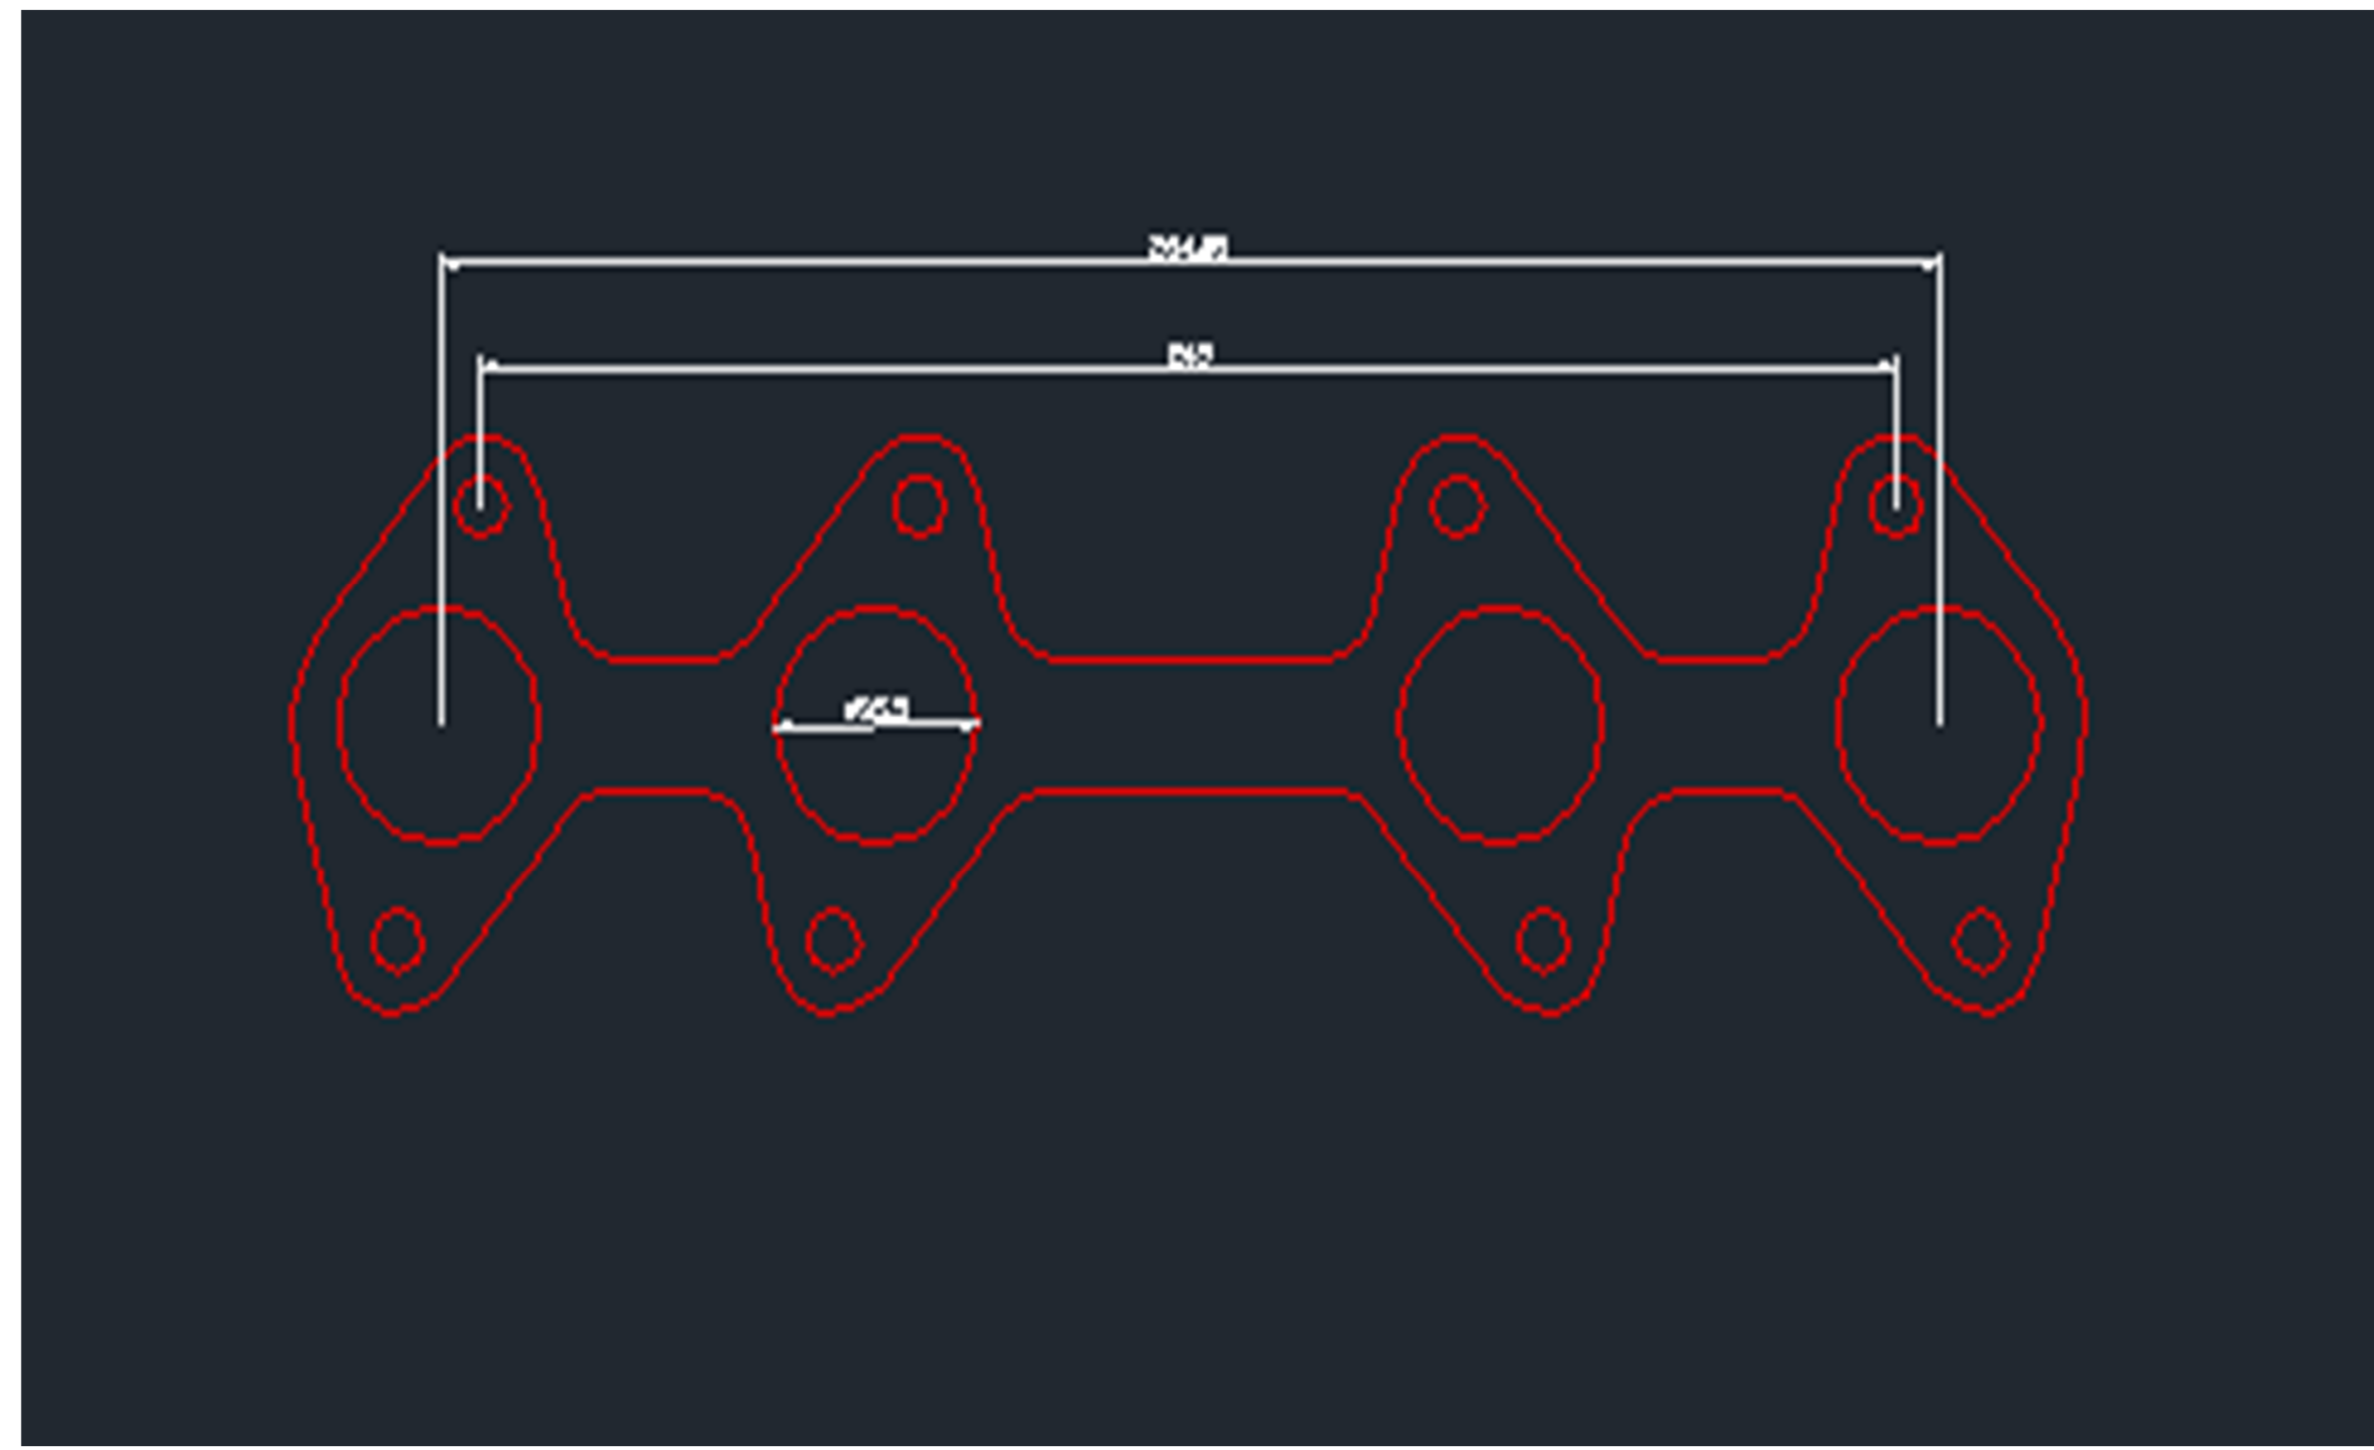

C025

DOWN PIPE 147

€ 15,00

C026

x 1-9 ORIGINALE C.D.S FIAT
147

€ 15,00

C027 FIAT UNO FIRE (TUTTI I
MOTORI) 500 SPORTIN 600
SP

€ 40,00