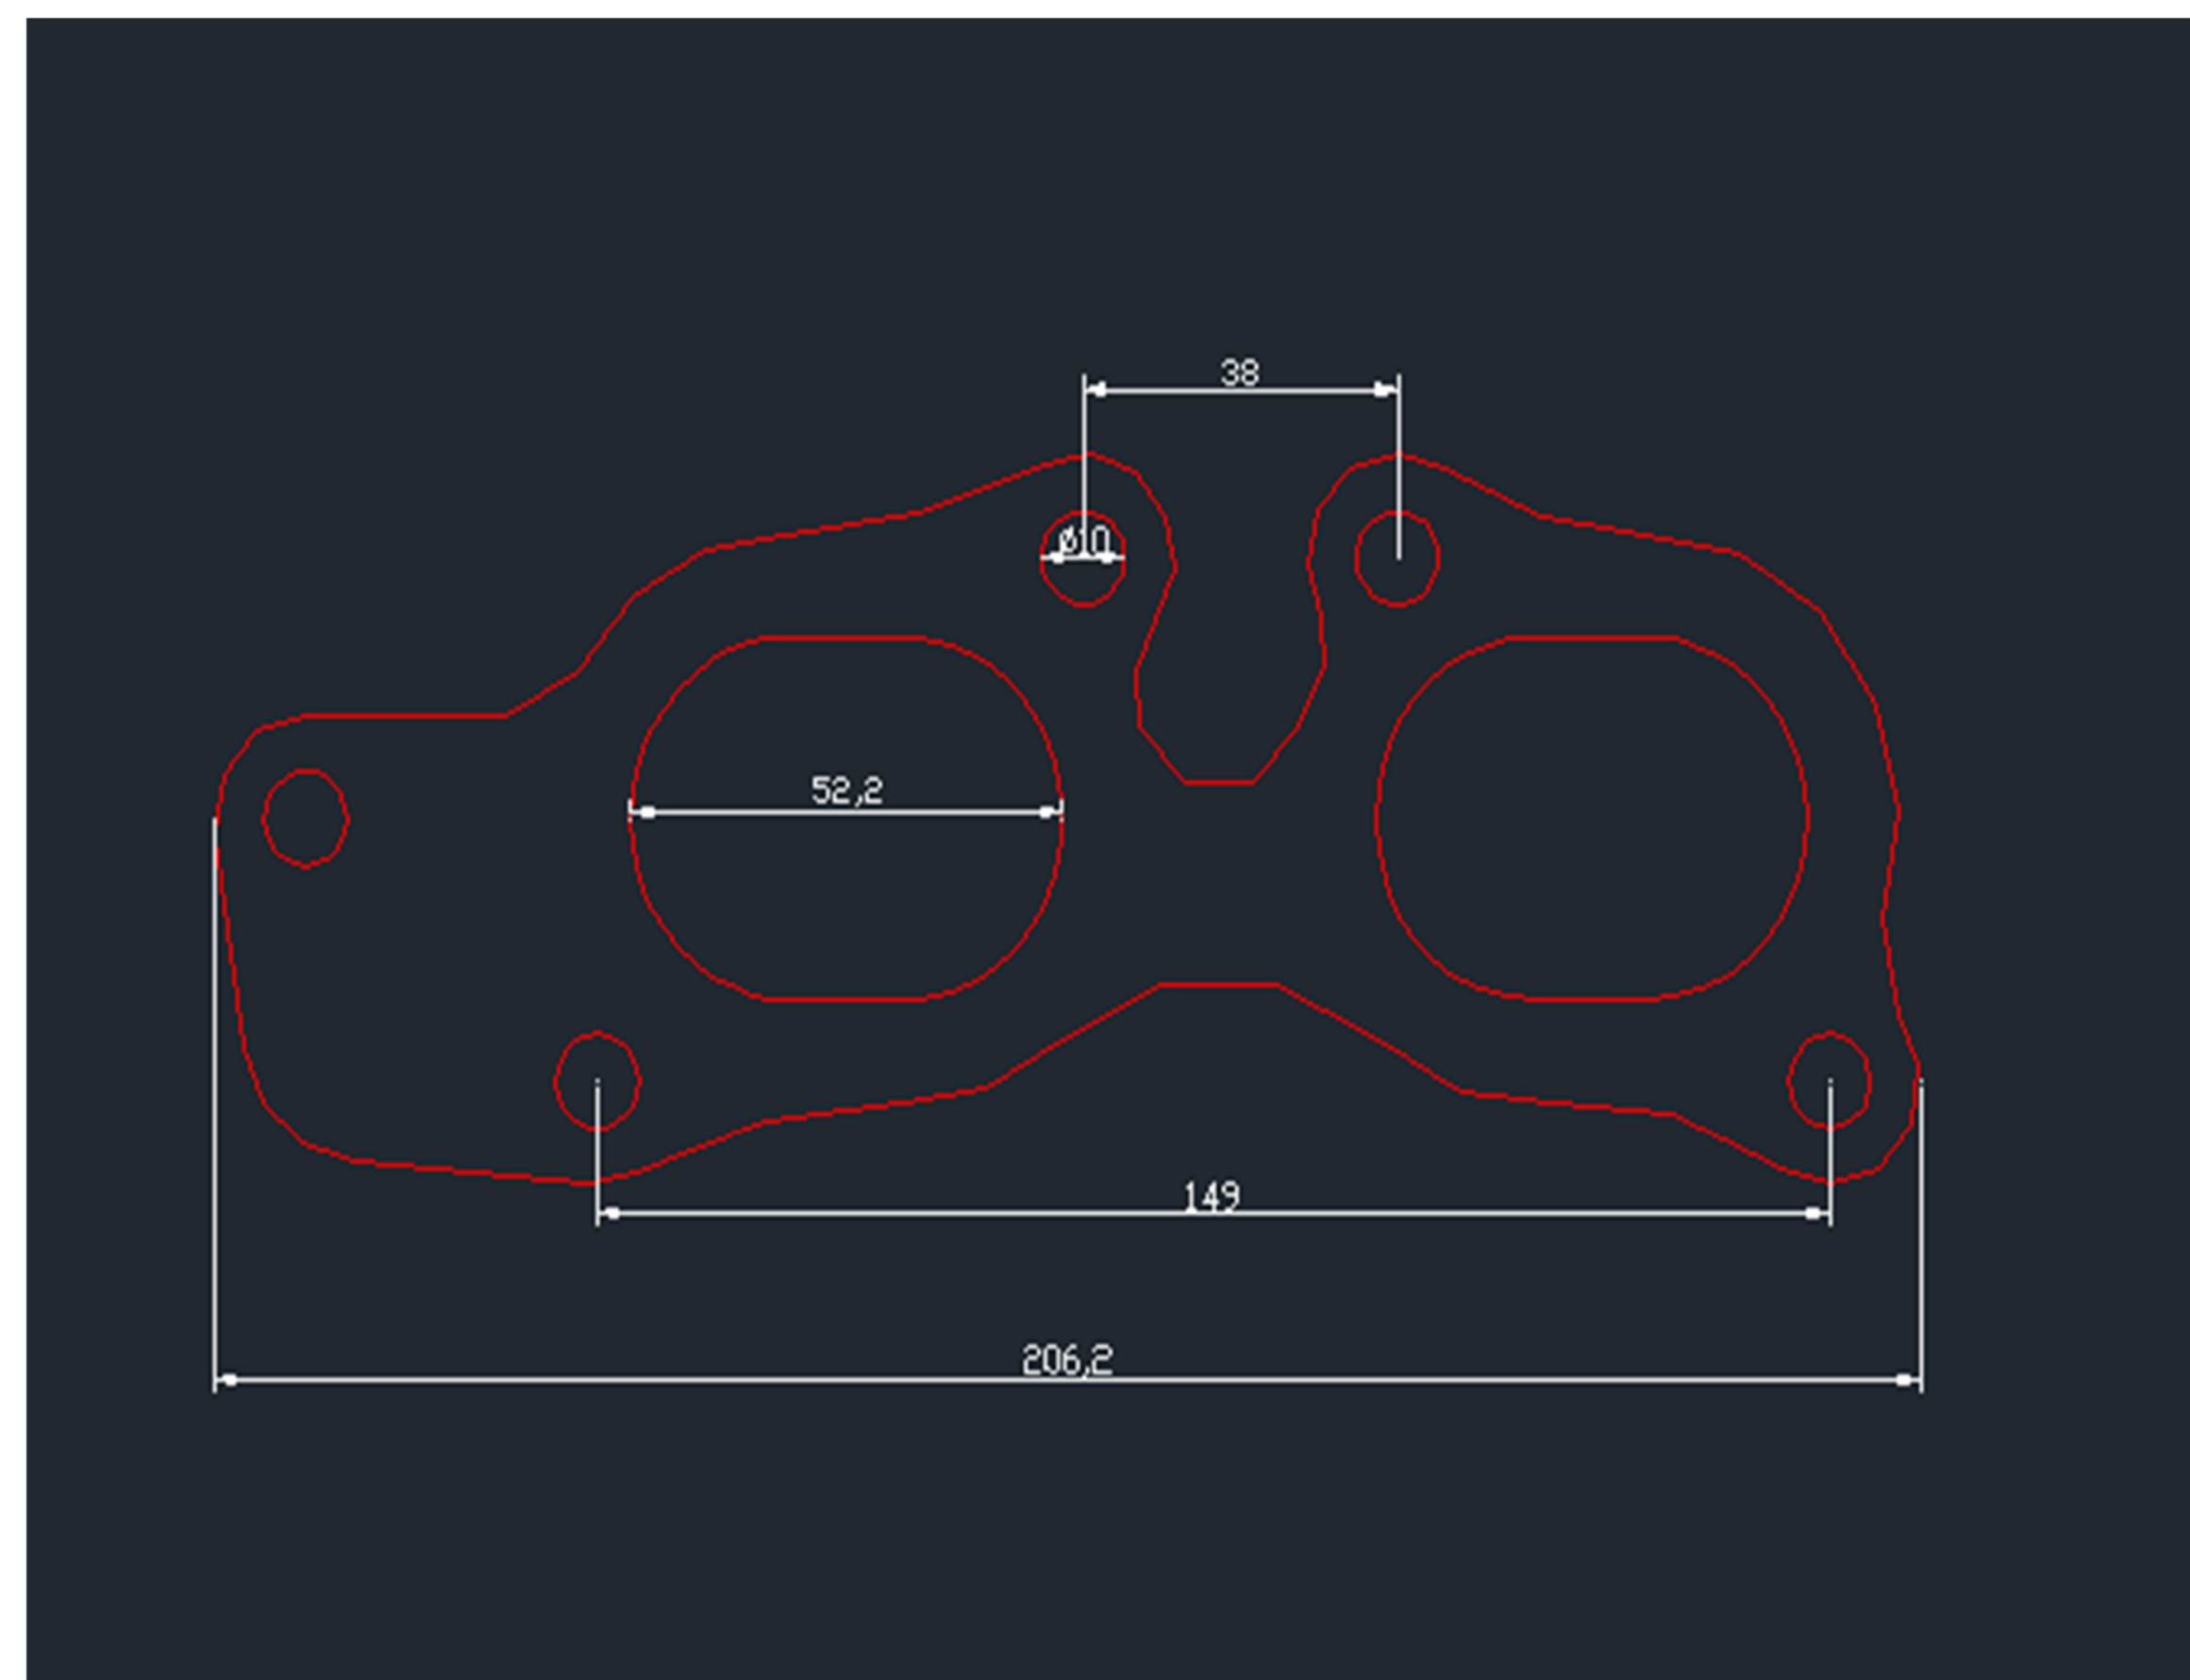

C.I.A COSTRUZIONI CATALOGO FLANGE

ID PRODOTTO

DESCRIZIONE

PREZZO

FOTO

C001 ALFA 156 1,9 JTD 2,4 JTD € 20,00

C002 ALFA 156 1,9 JTD € 20,00

C006 ALFA GT € 10,00