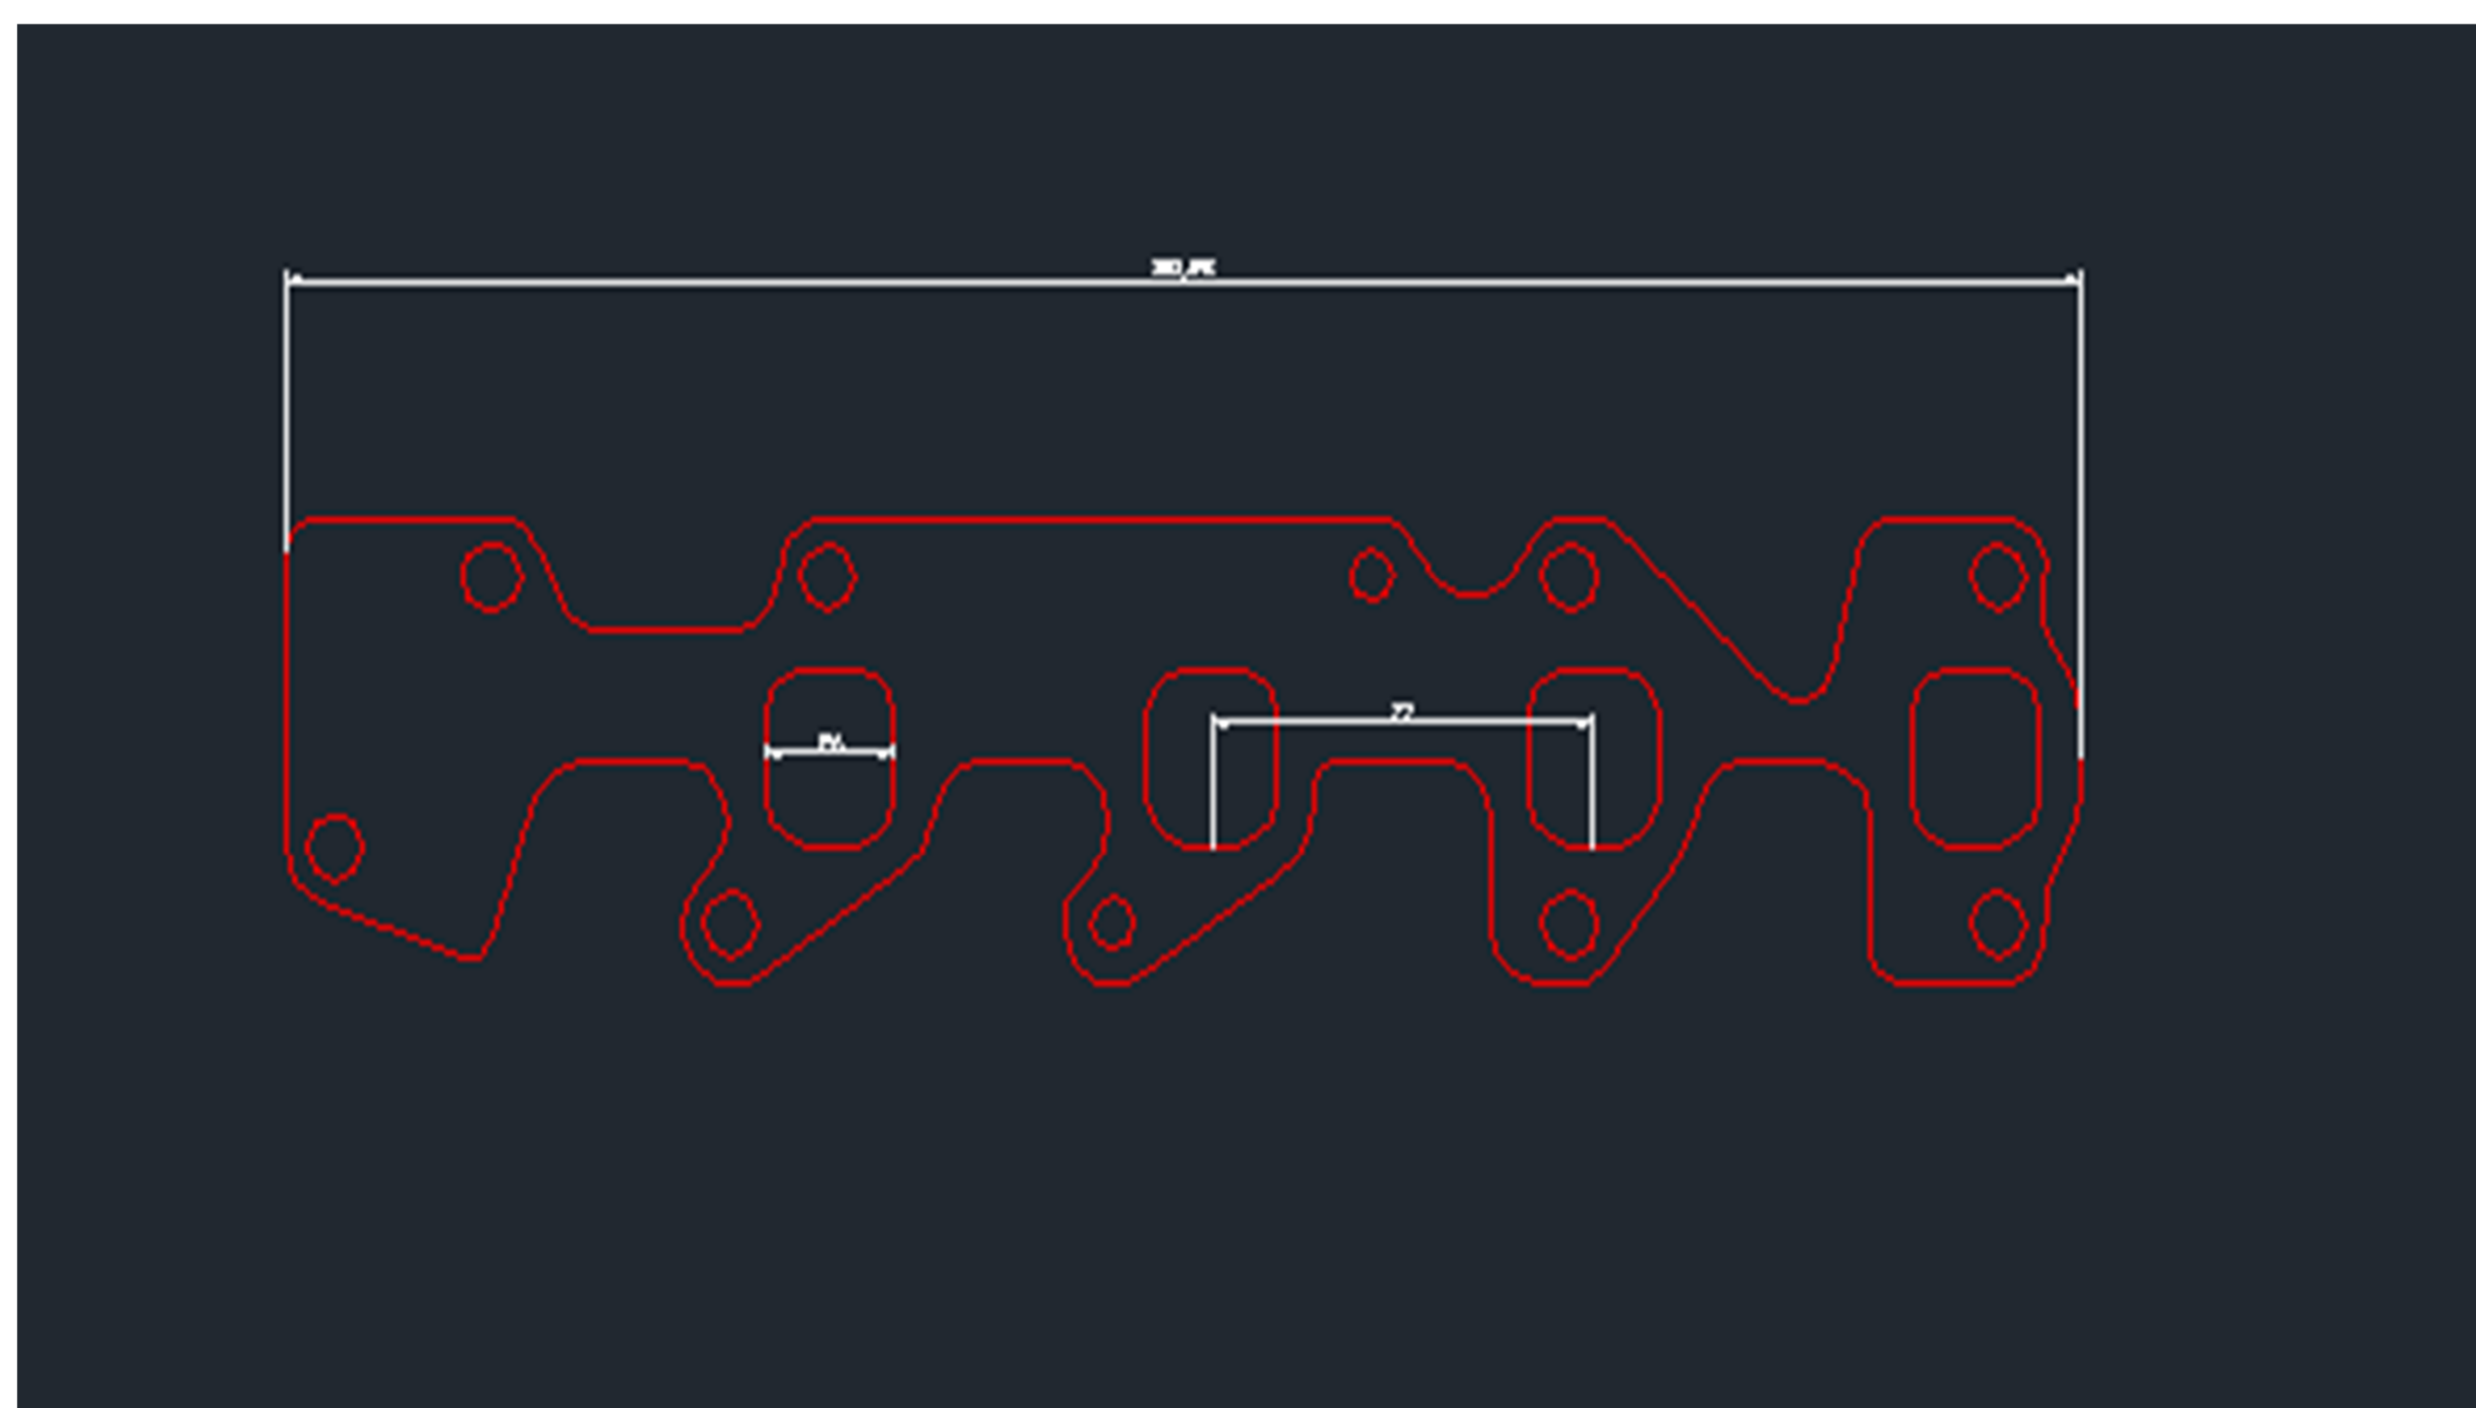

C040 IIZ BARTM - FIAT R7 PANDA,
UNO AIR

€ 30,00

C041 CLIO WILLIAMS

€ 15,00

C043 G.PUNTO 1.9 DOWNPIPE

€ 15,00

C045 COLLETTORE ALFA SUD € 10,00

C049 FIAT G.P. 1.3 MJ (COLLETTORE GAS DI SCARICO) € 35,00