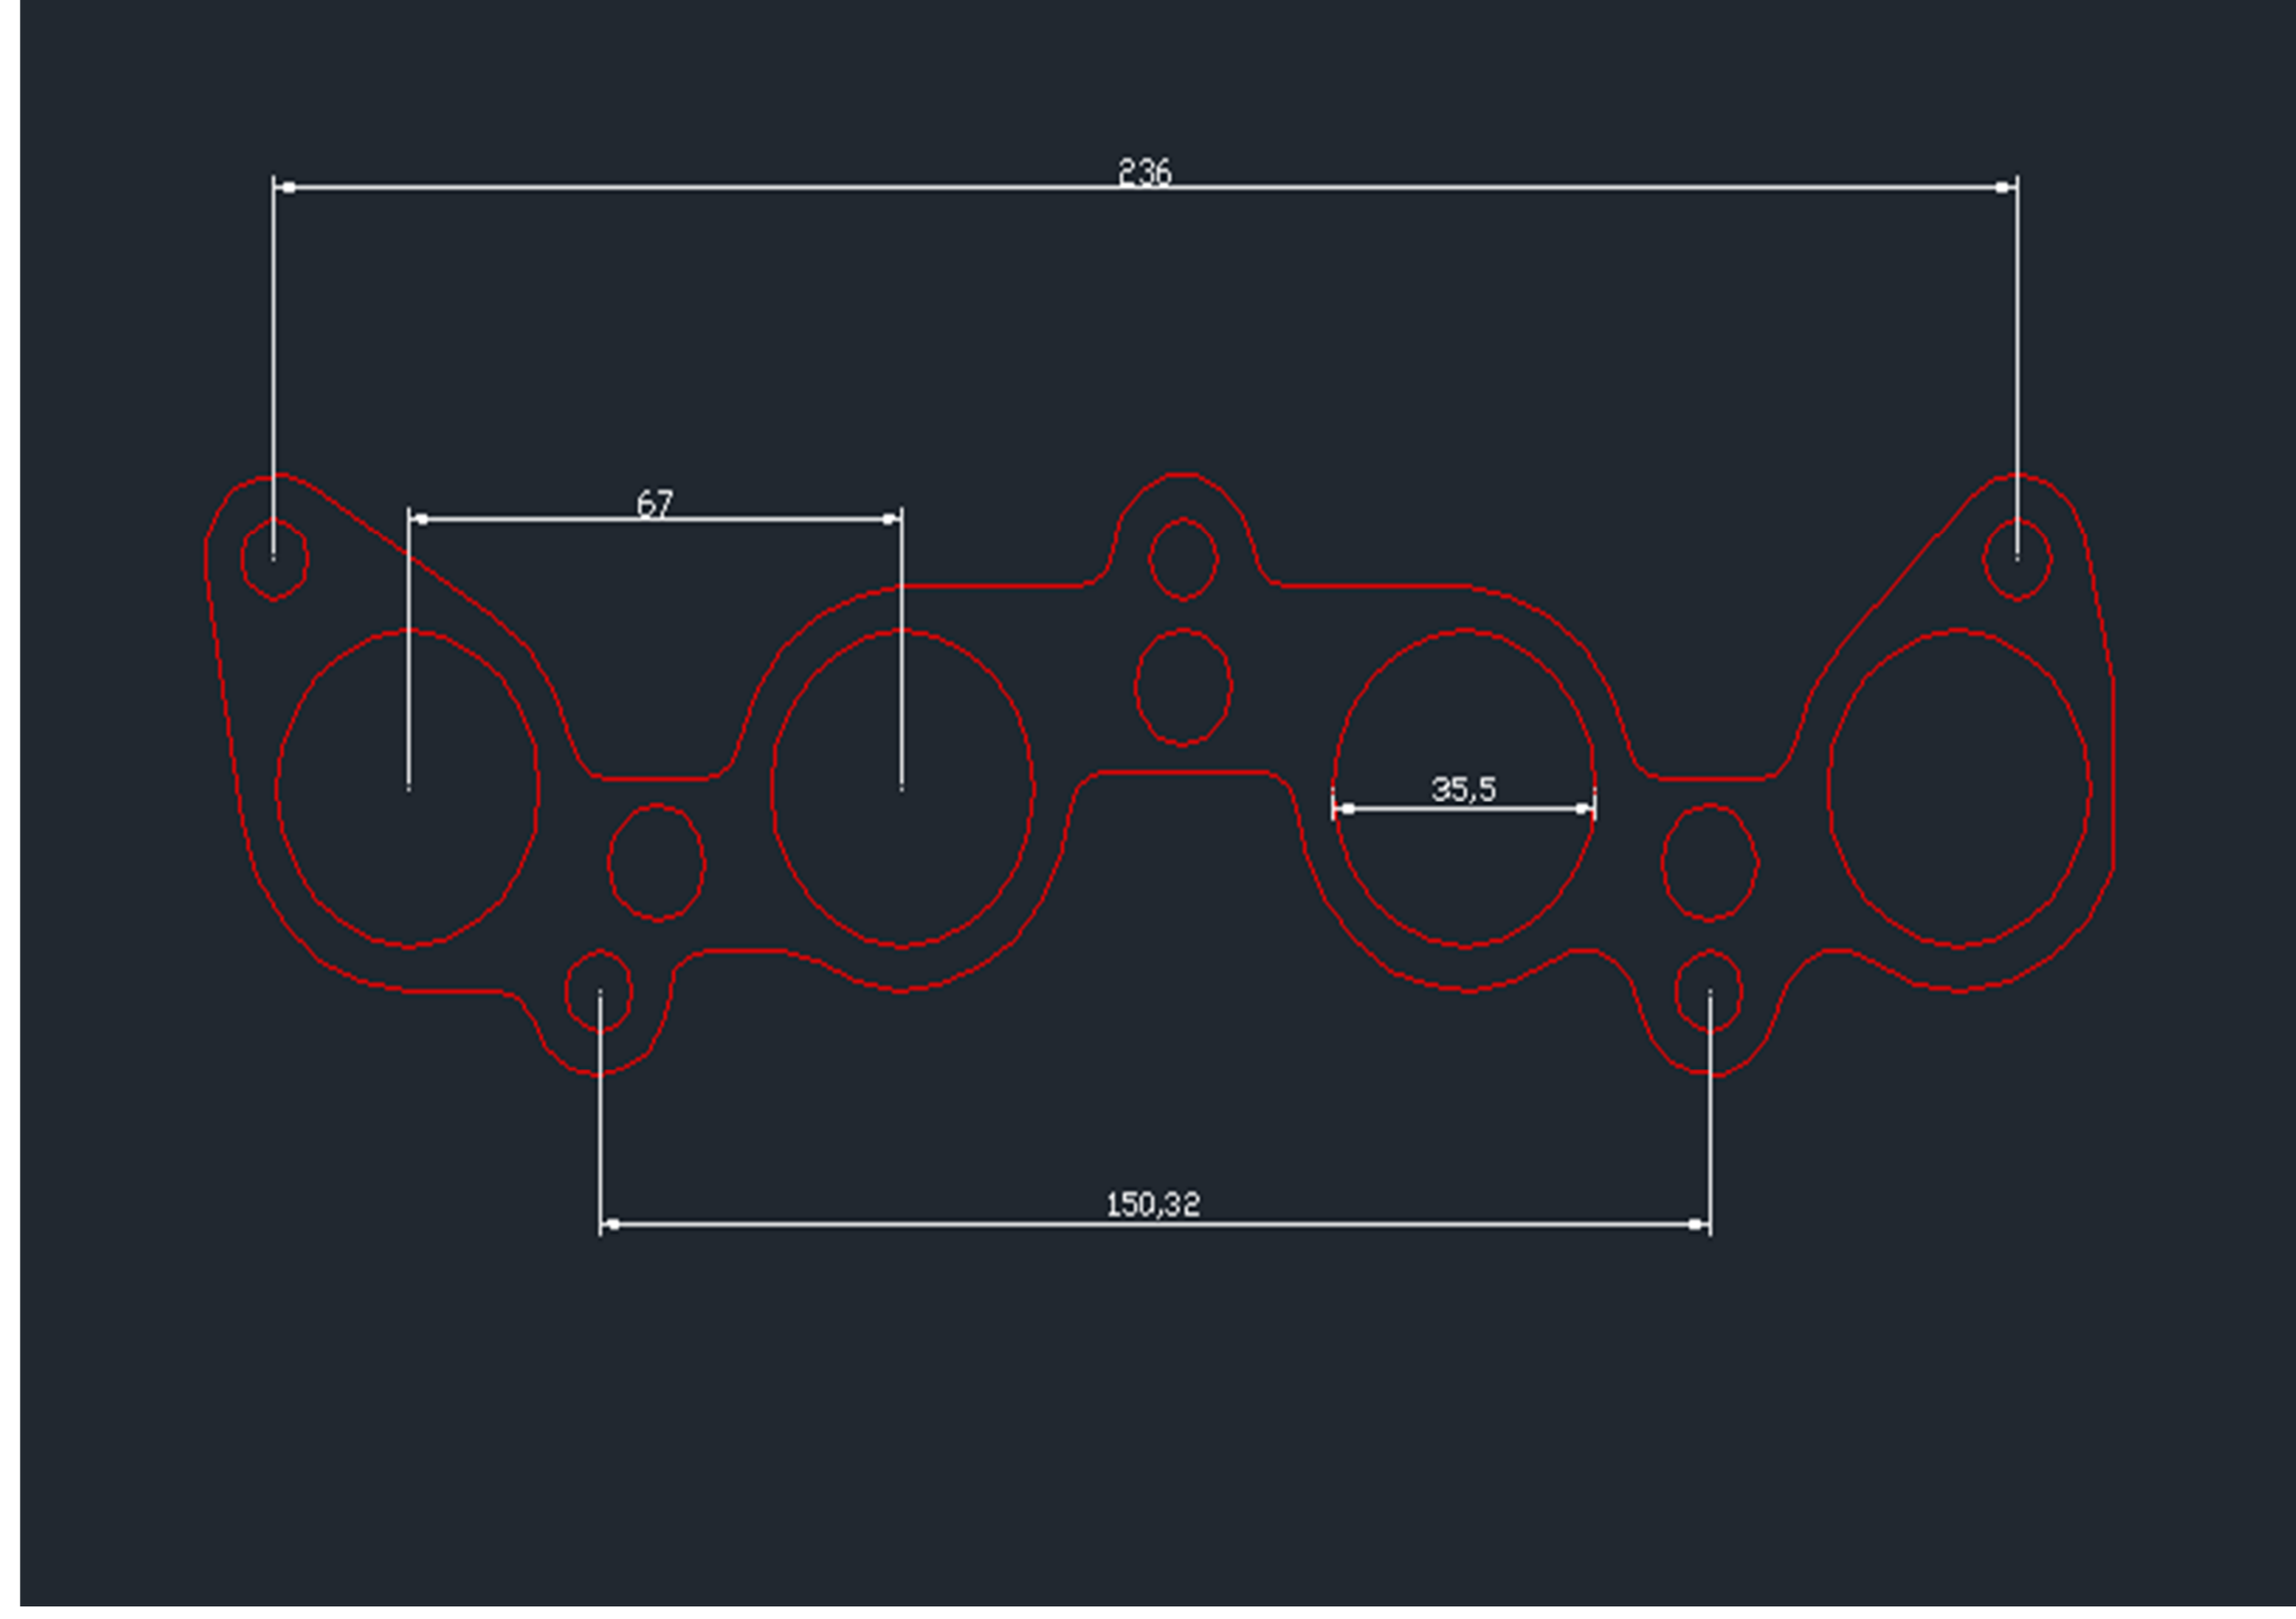

C040 IIZ BARTM - FIAT R7 PANDA,
UNO AIR

€ 30,00