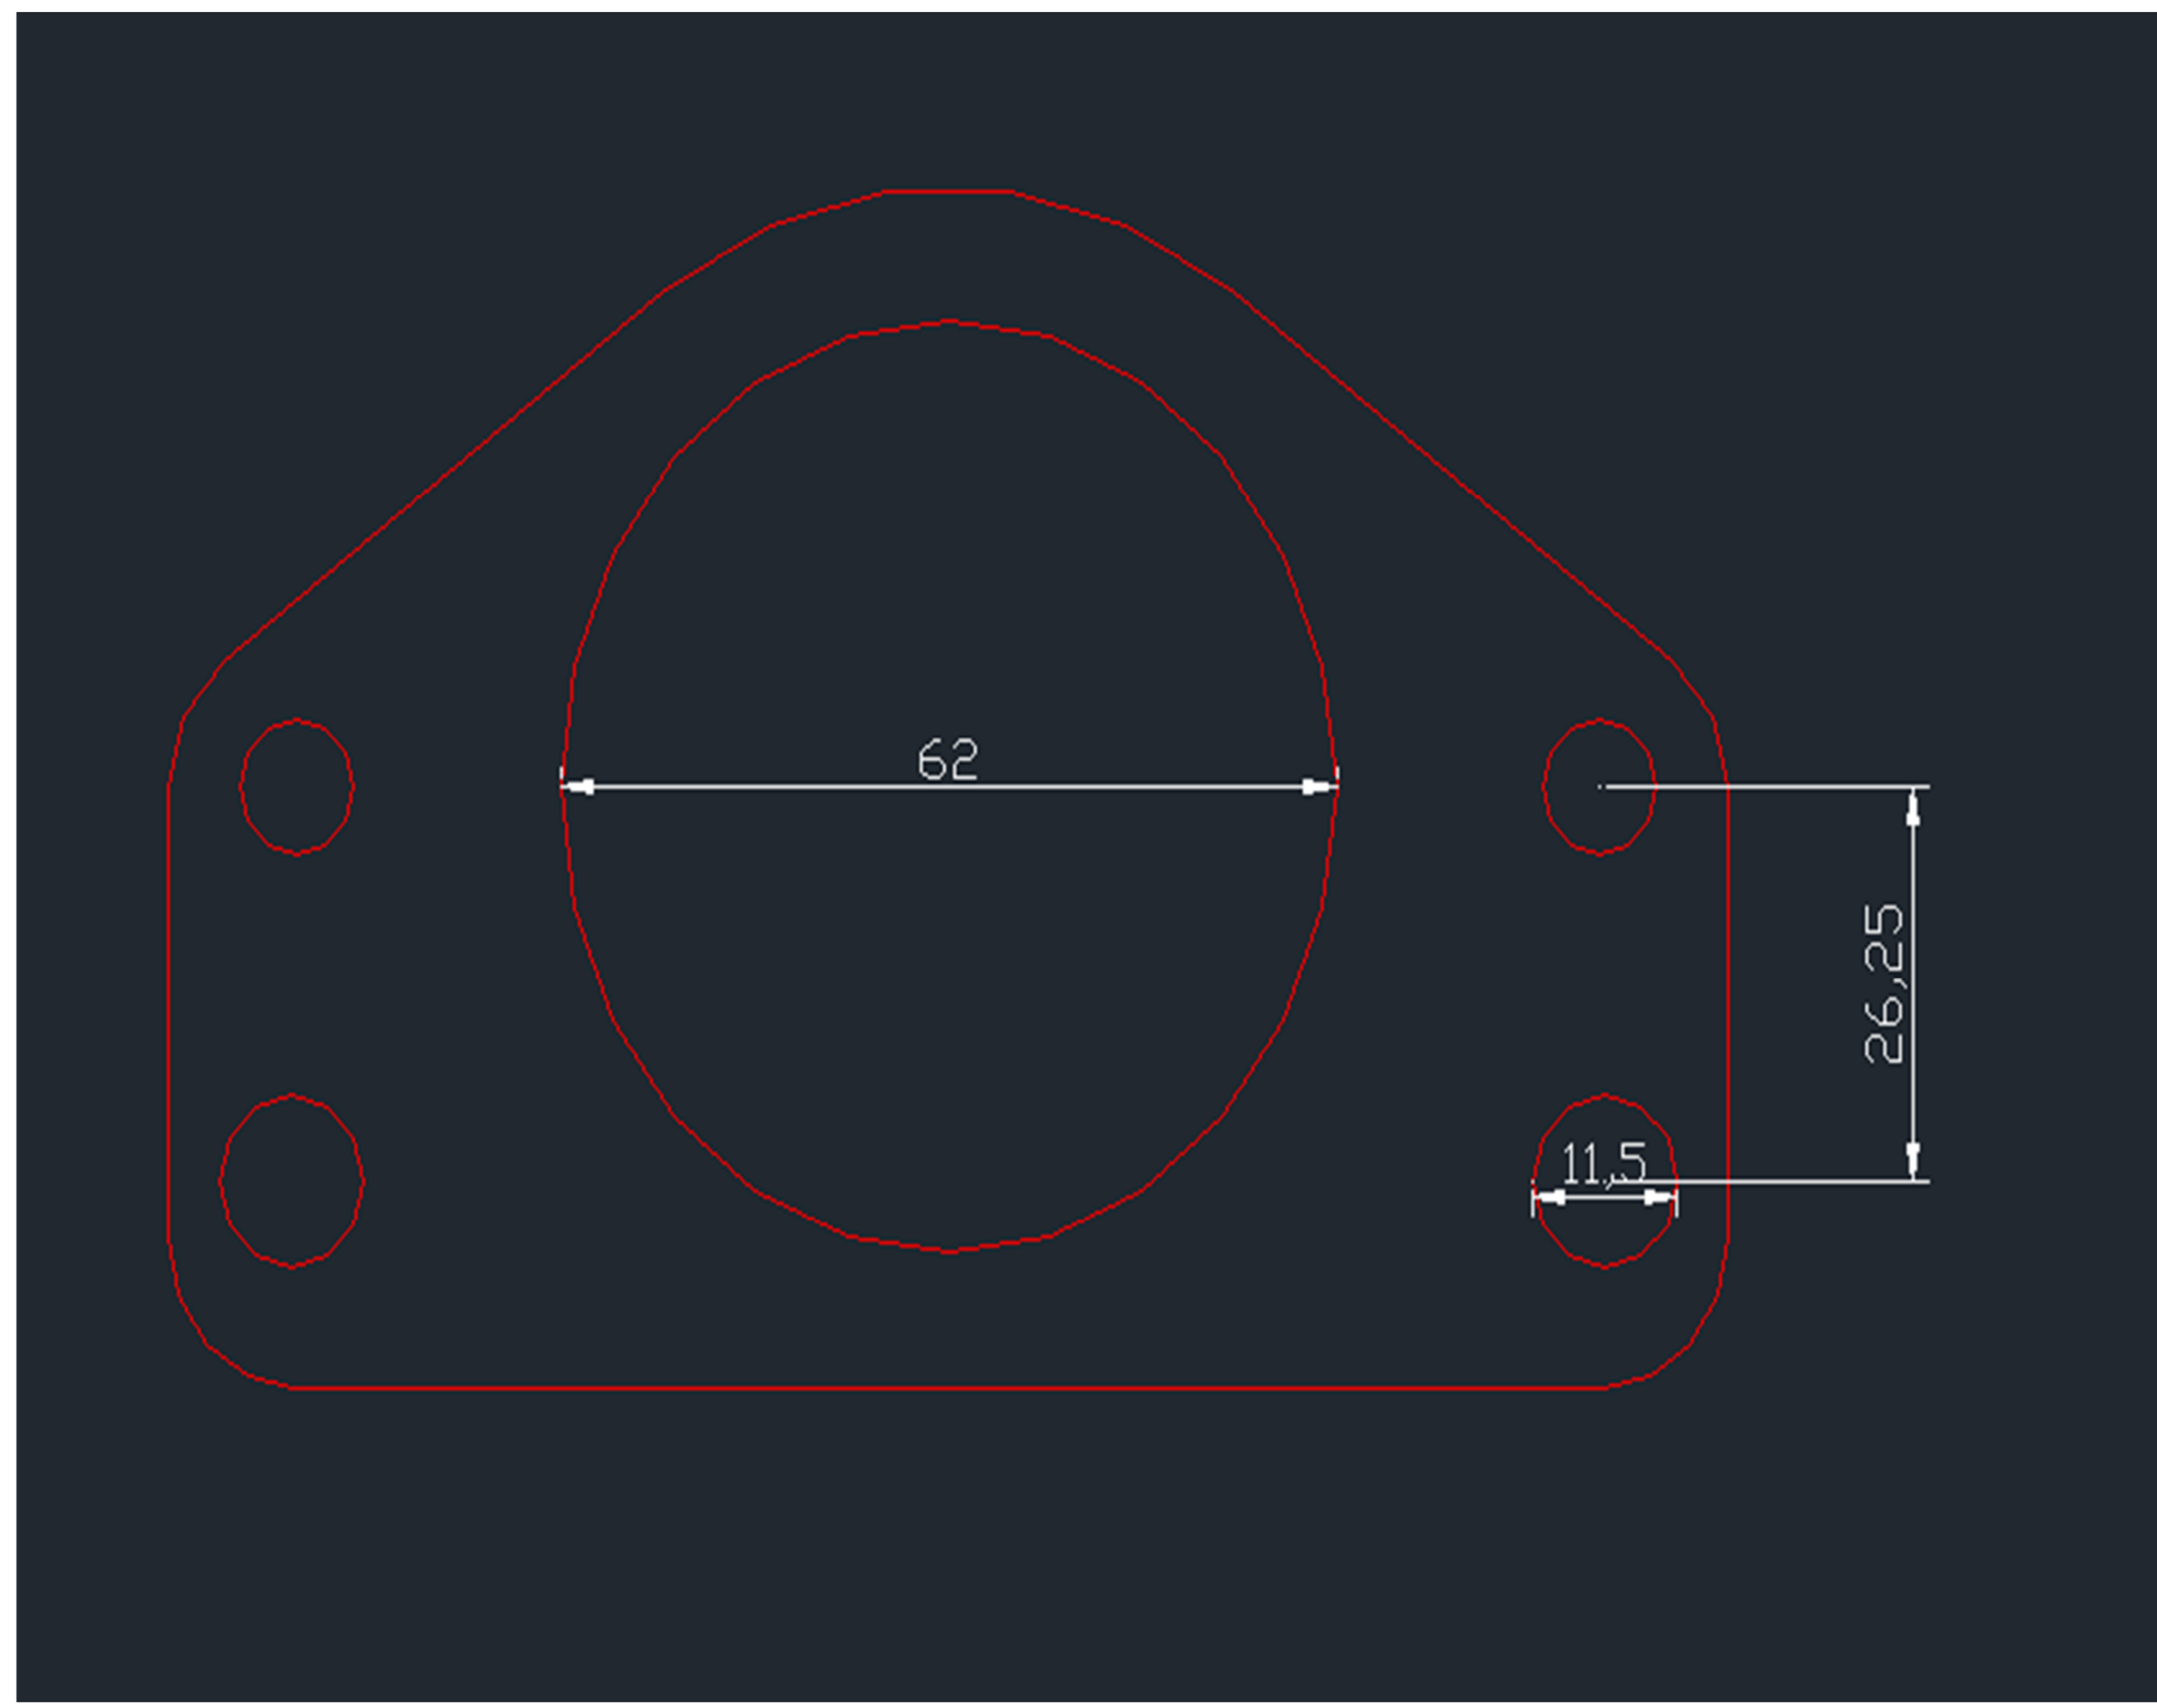

C101

COLLETORE 106 DM 42

€ 35,00

C102 DPF GOLF 5ª SERIE € 20,00

C104 COLLETTORE PEUGEOT 205 € 20,00

C110 FIAT ALFA 3 FORI DM65 € 15,00

C113 DPF 500 ABARTH DM 60 € 15,00

C115 COLLETTORE BMW € 15,00