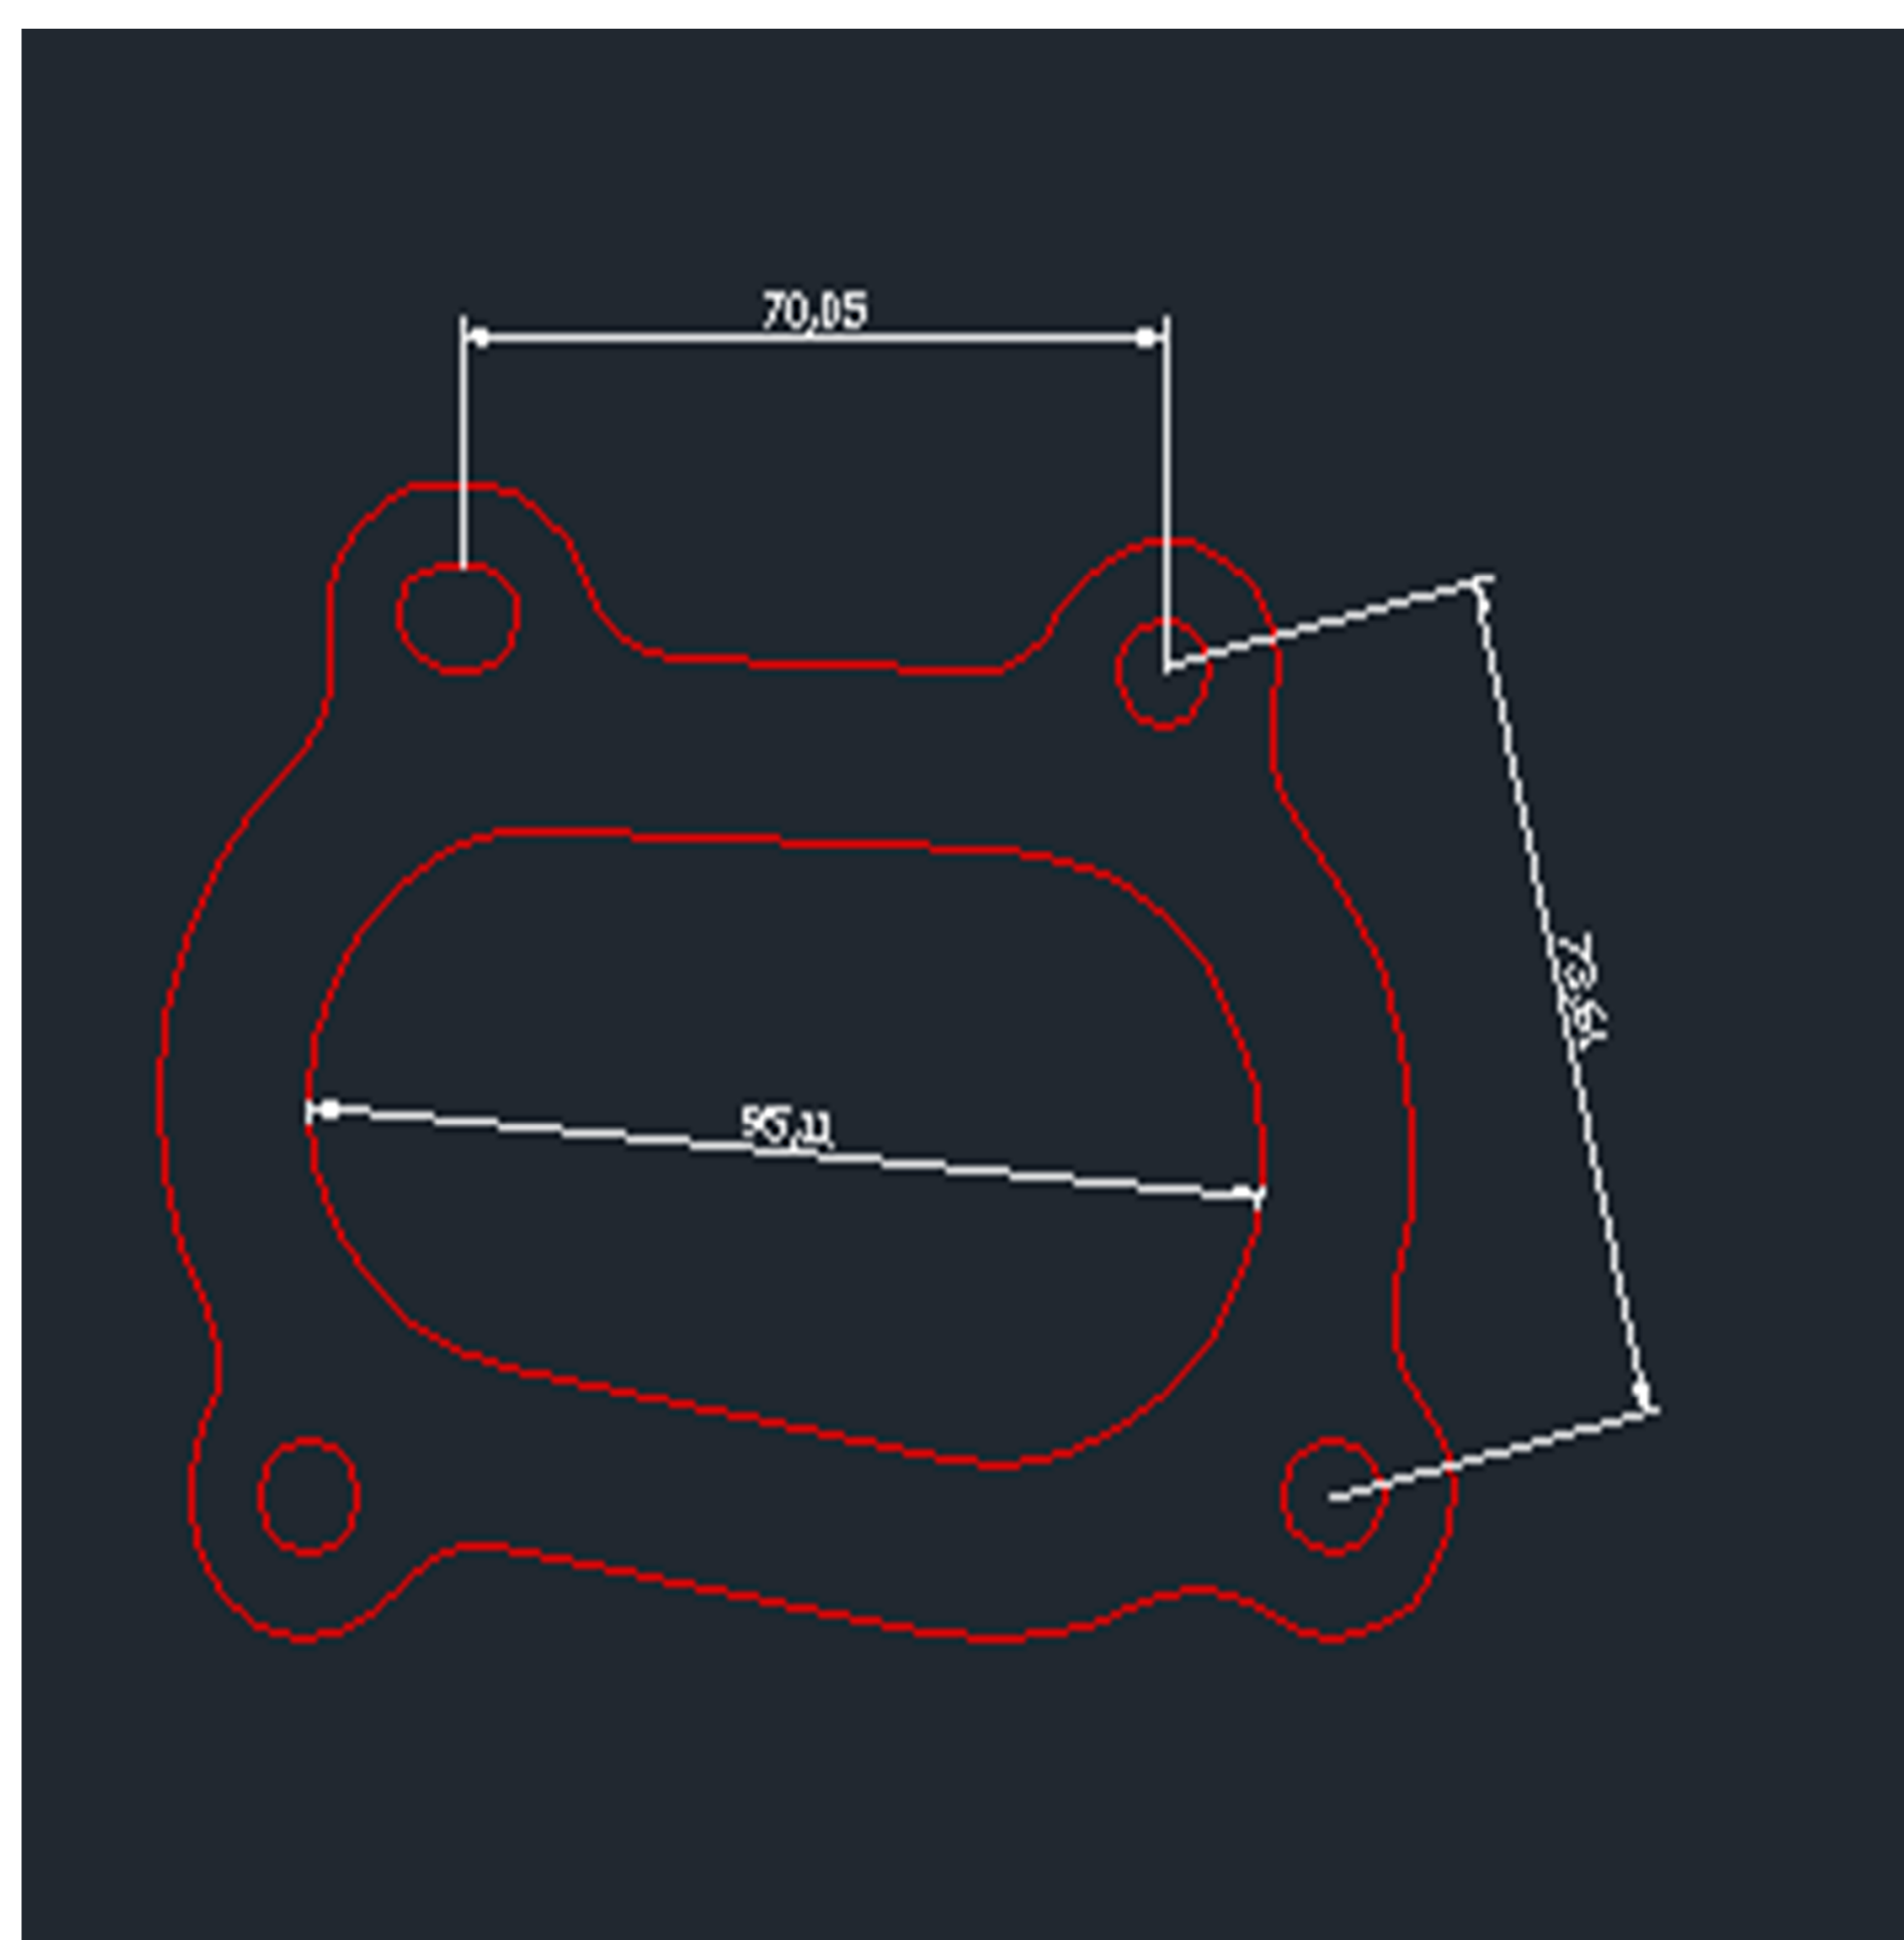

C076 FLANGIA DPF 500 ABART4 € 20,00