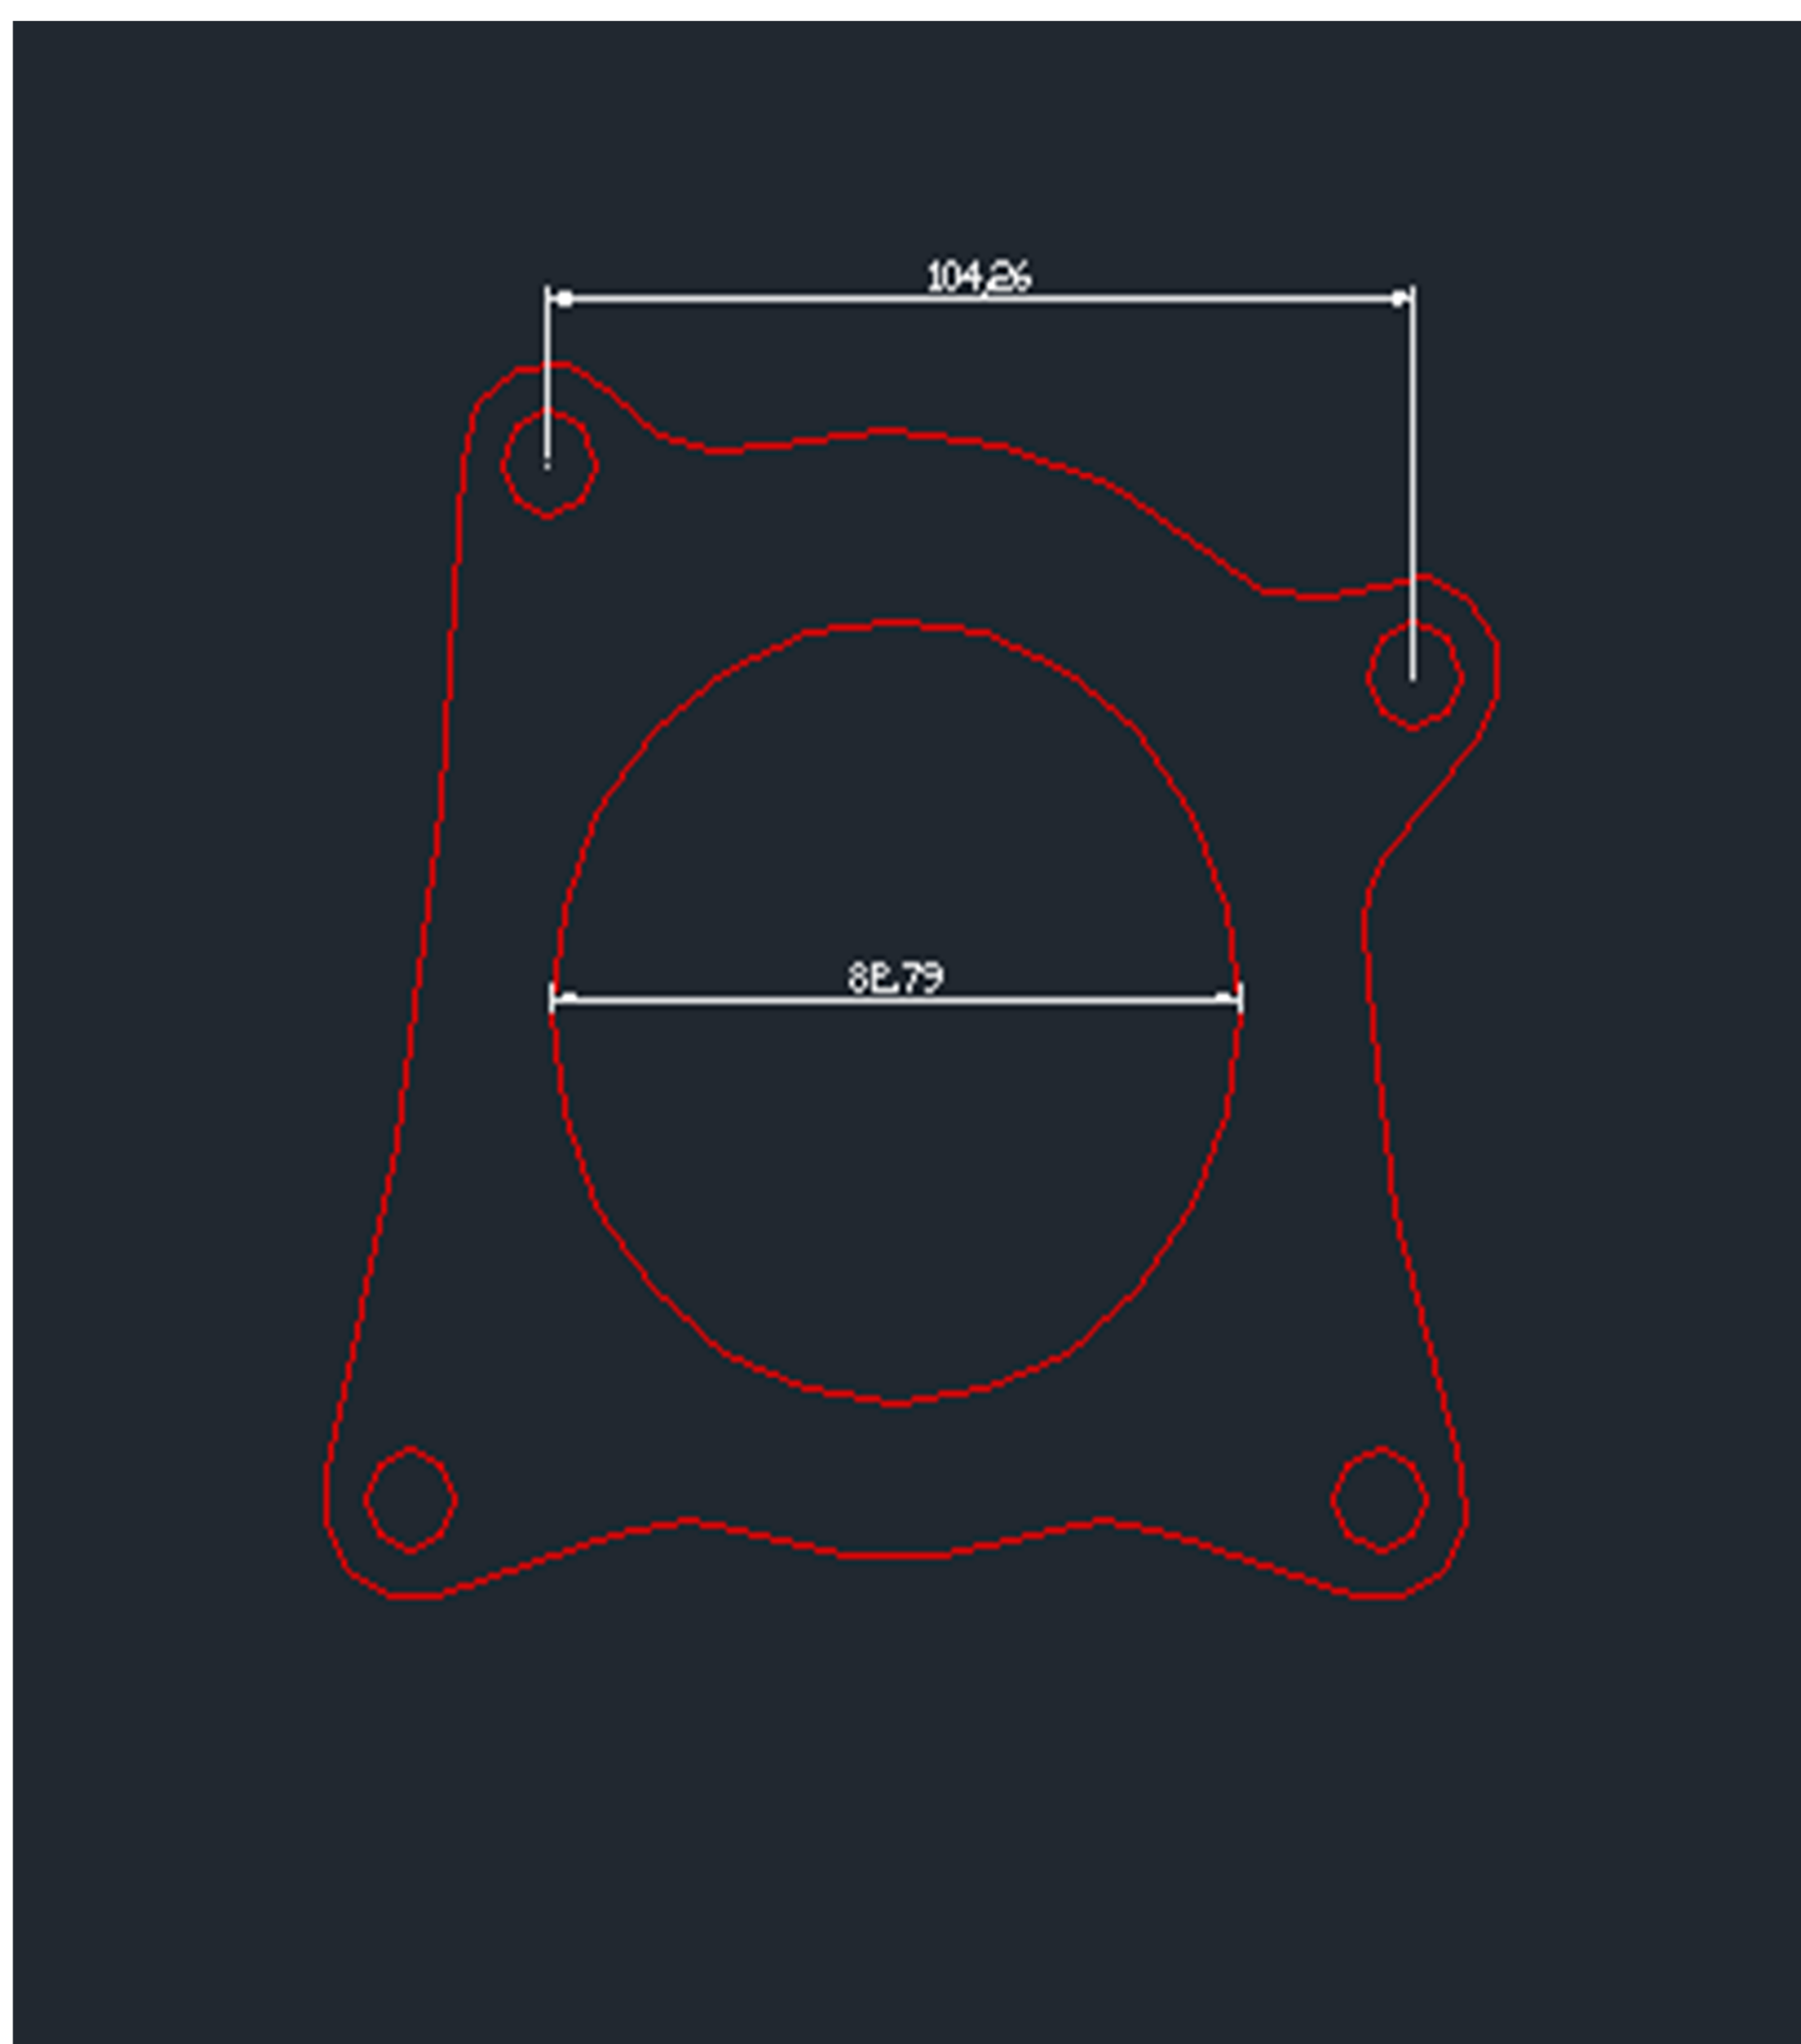

C102 DPF GOLF 5ª SERIE € 20,00