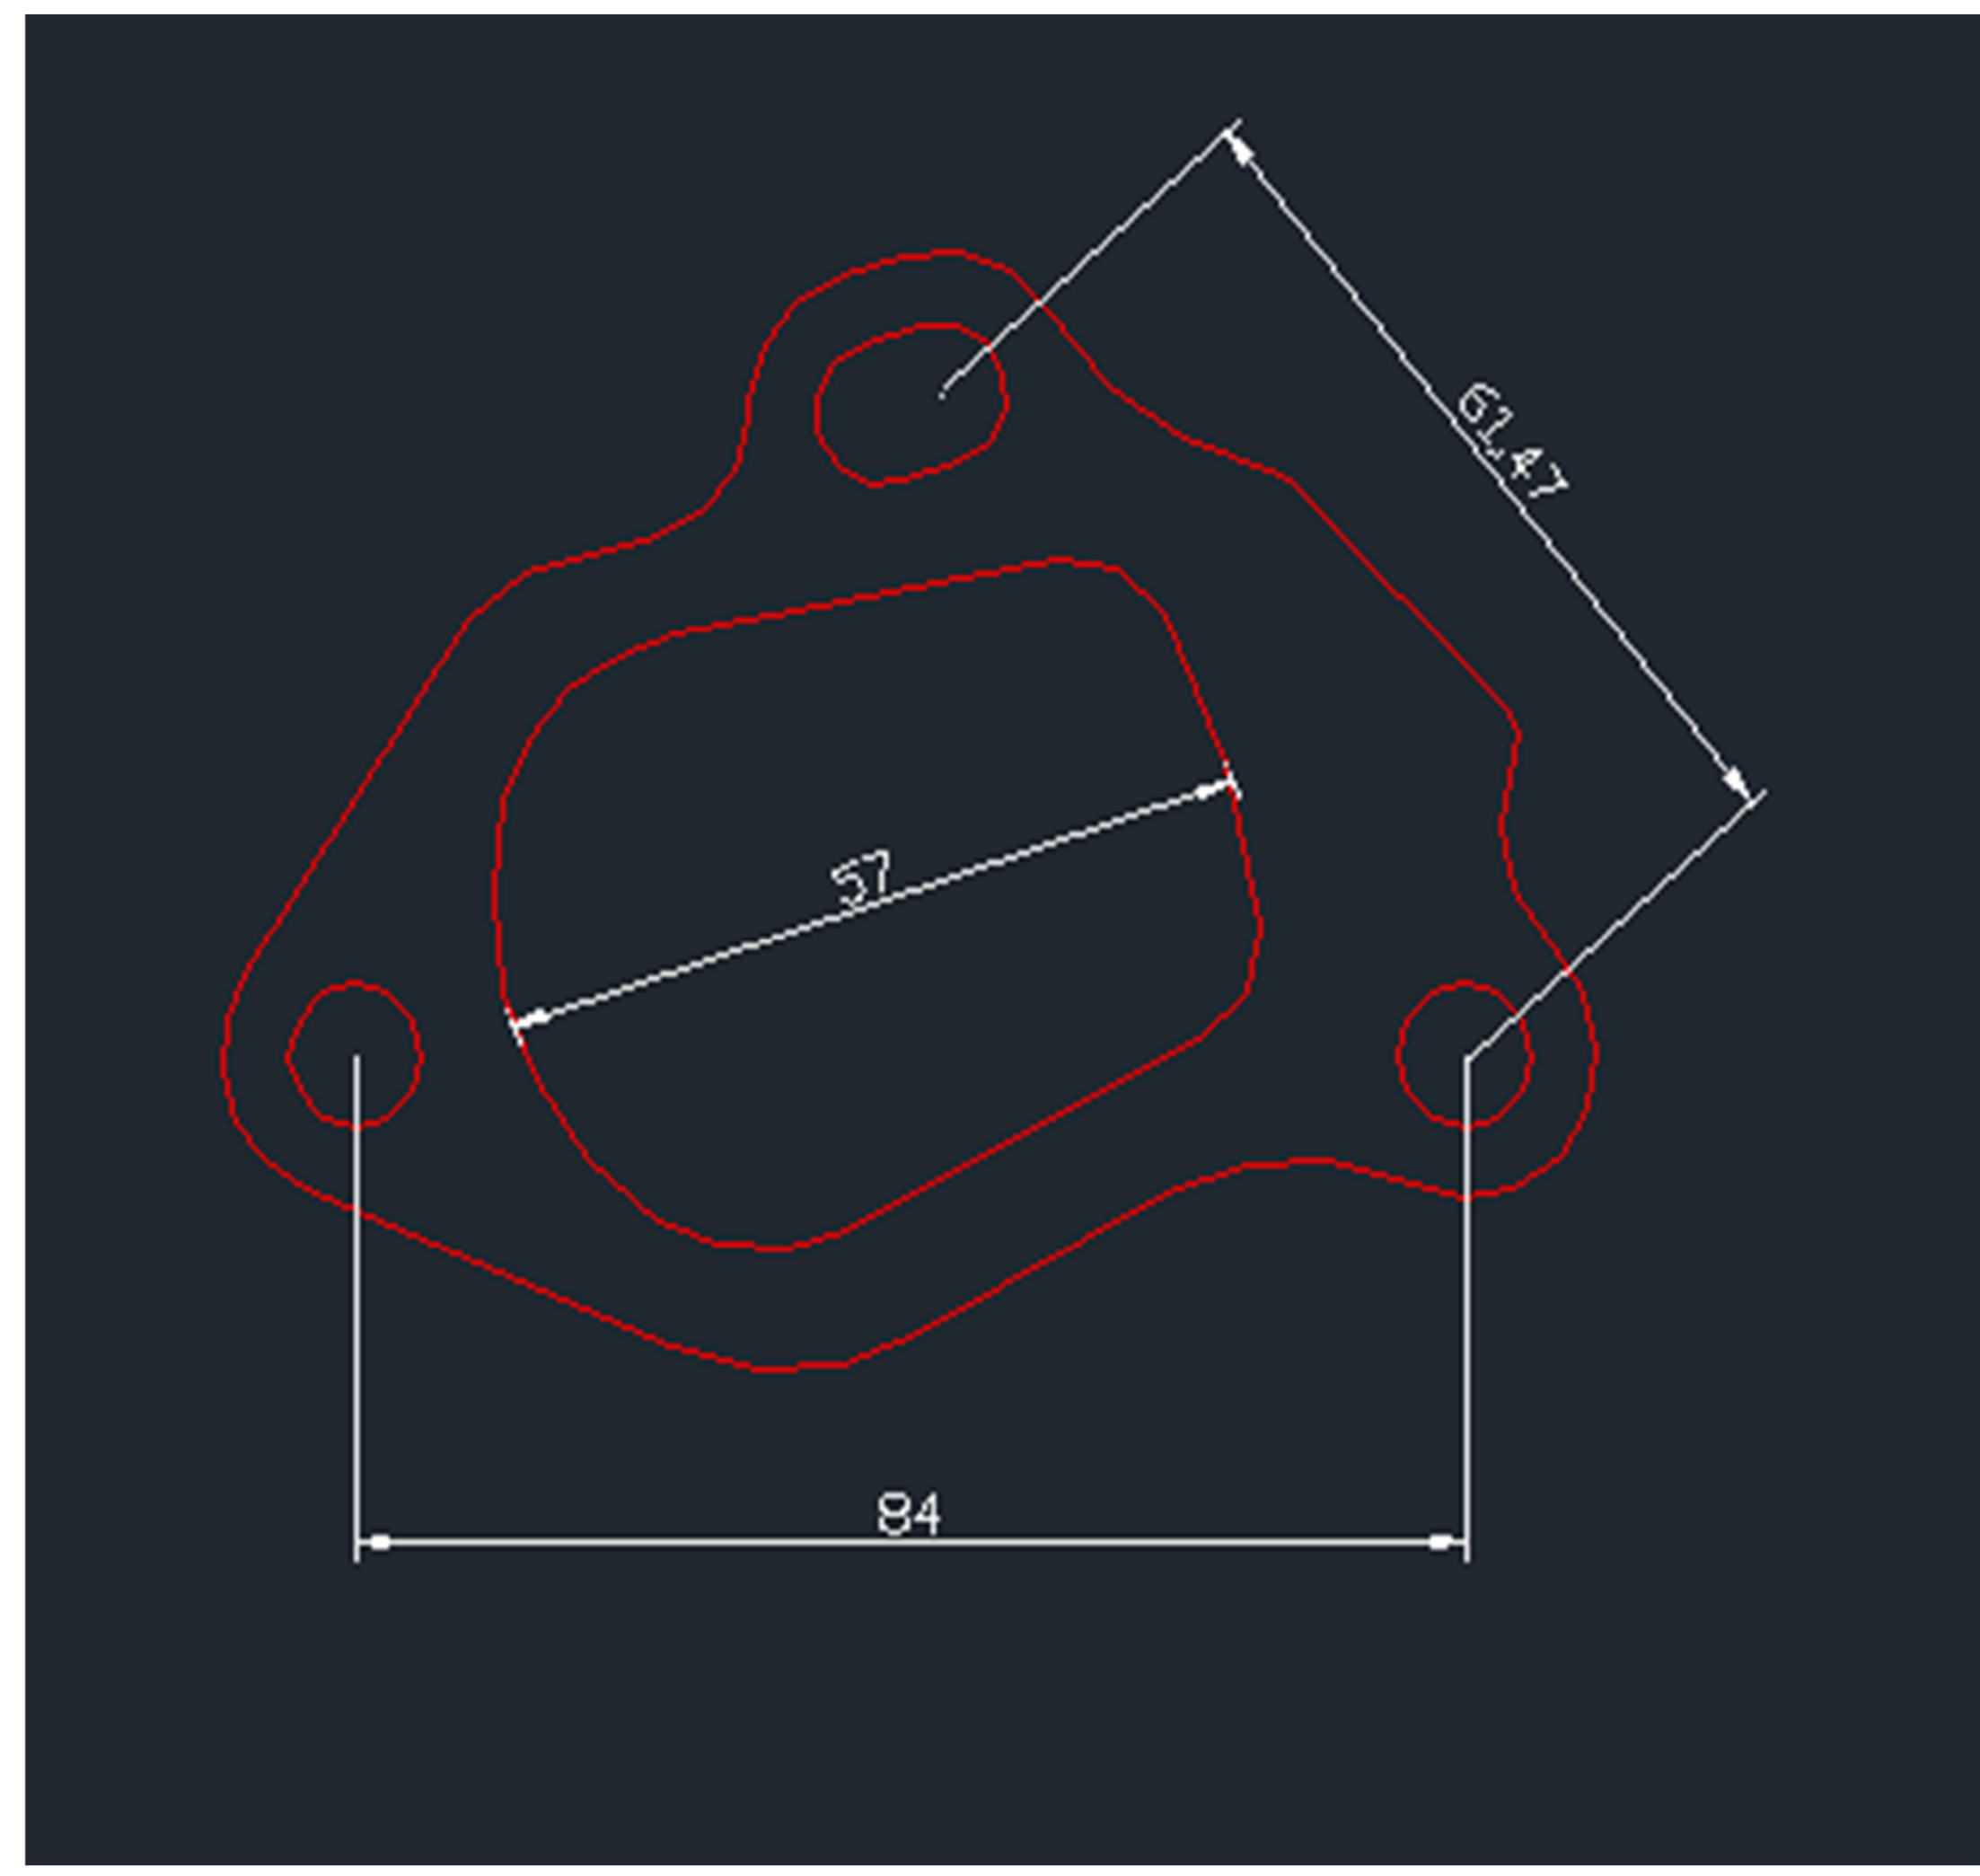

C031 FLANGIA ATTACCO SCARICO
MARMITTA FIAT FIORINO € 30,00