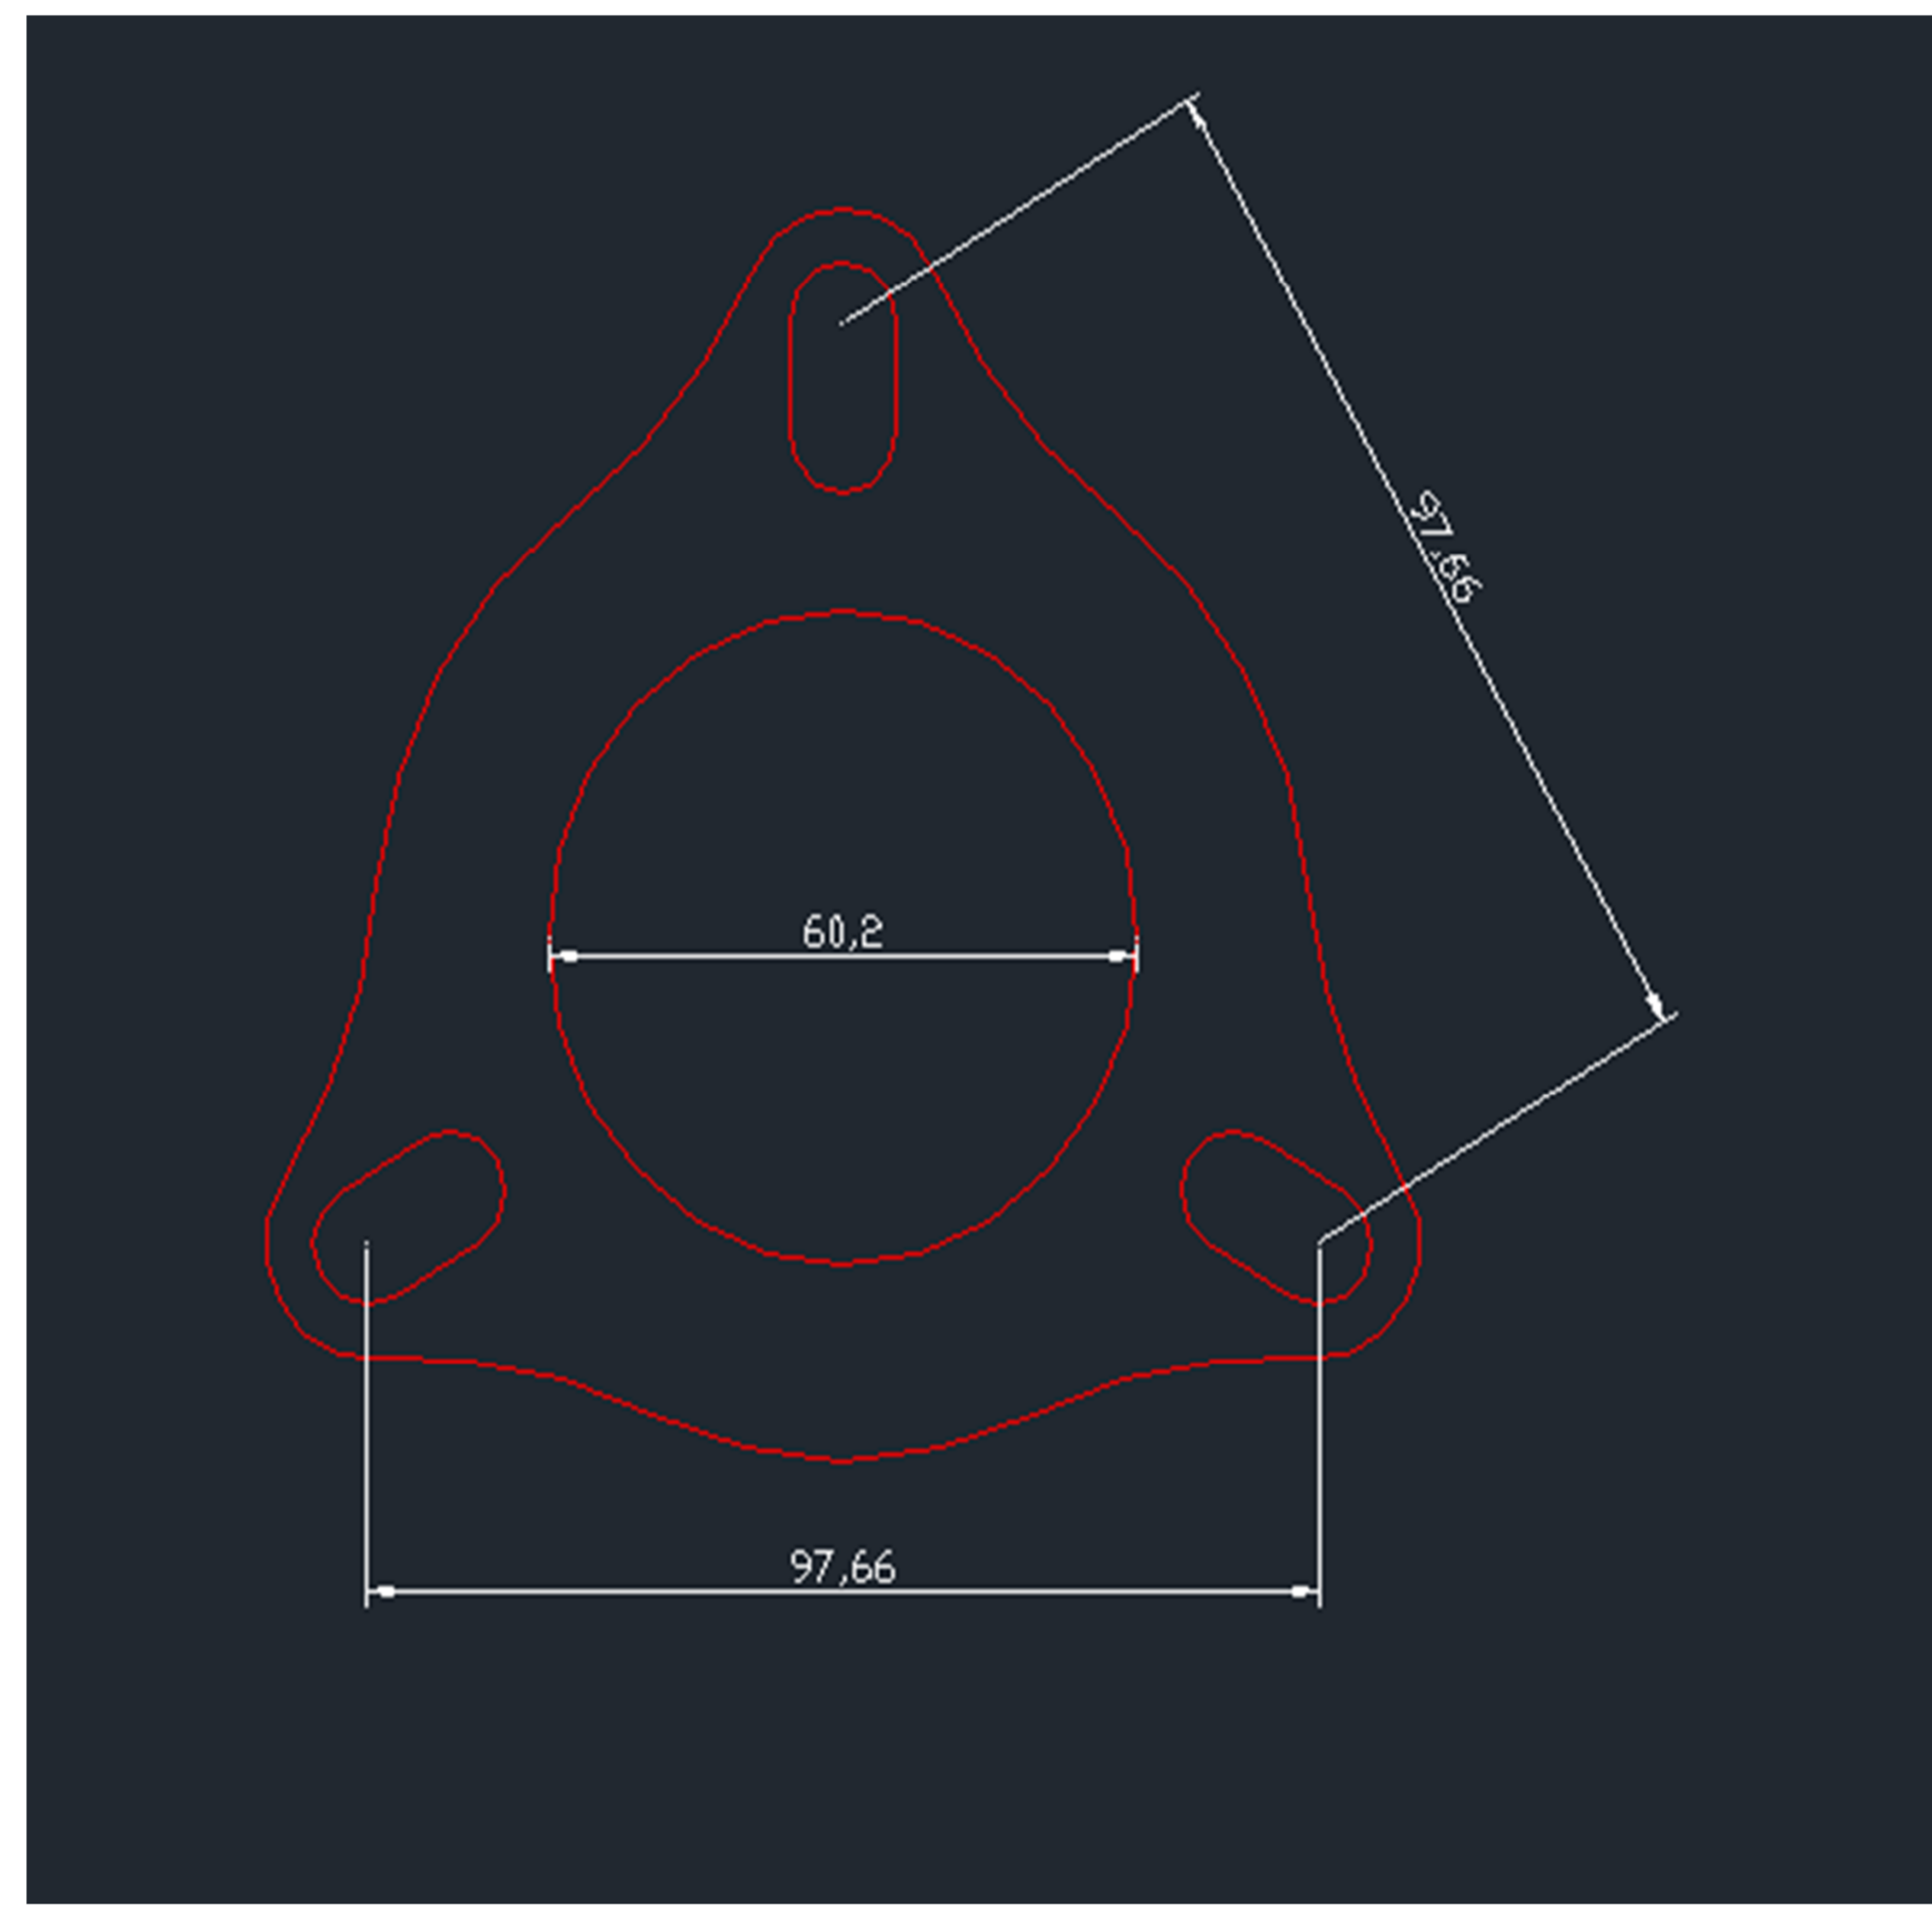

C016

FIAT - ALFA 3 - D60

€ 15,00