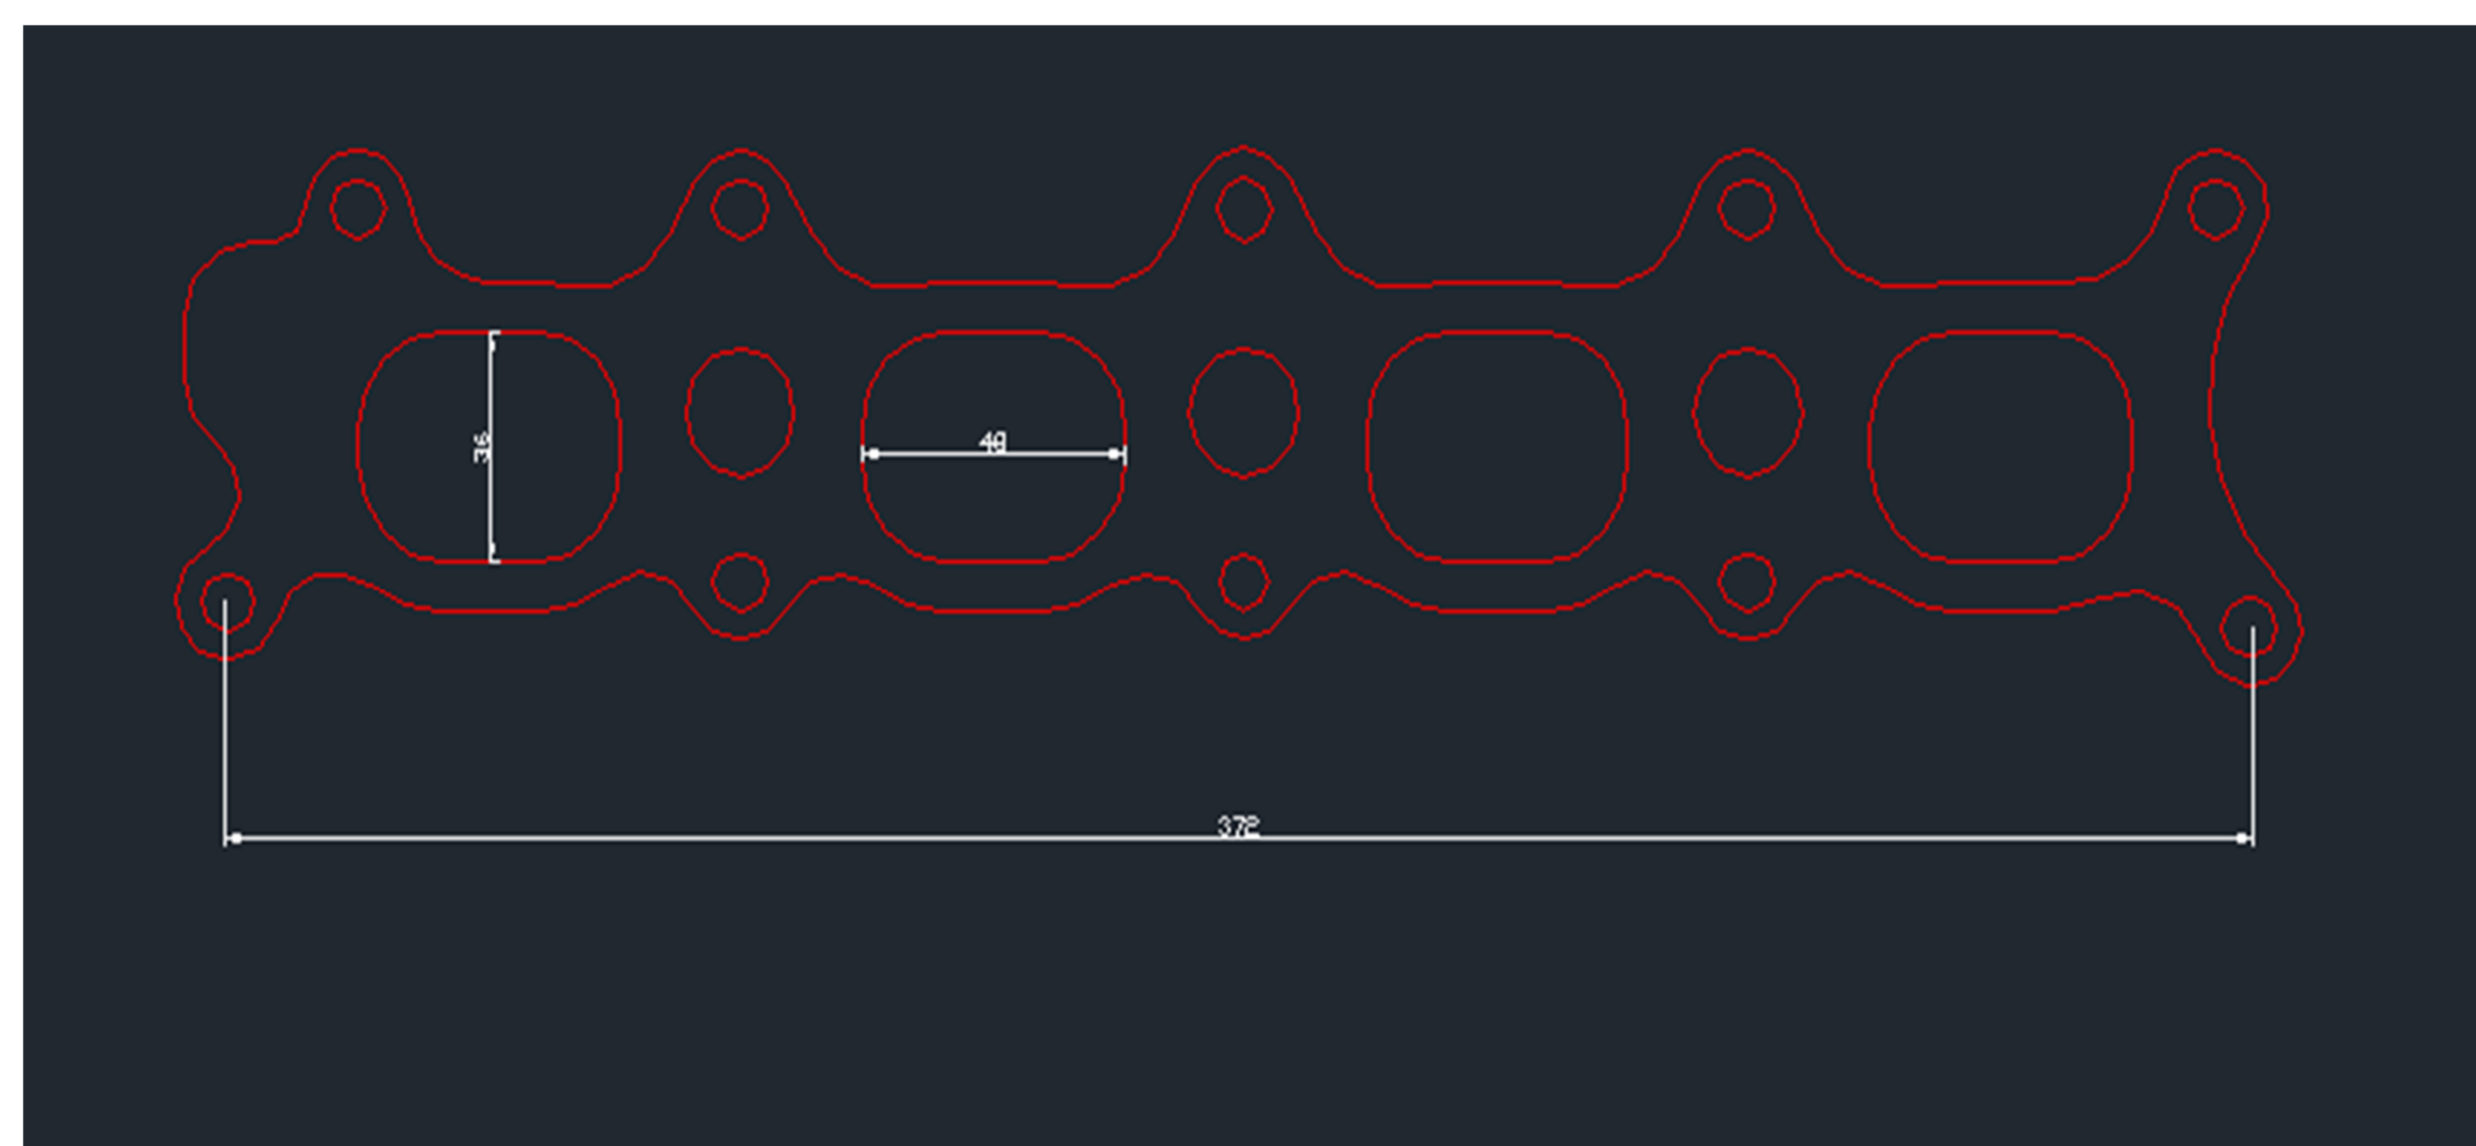

C028 PEUGEOT 207 SPORT

€ 50,00