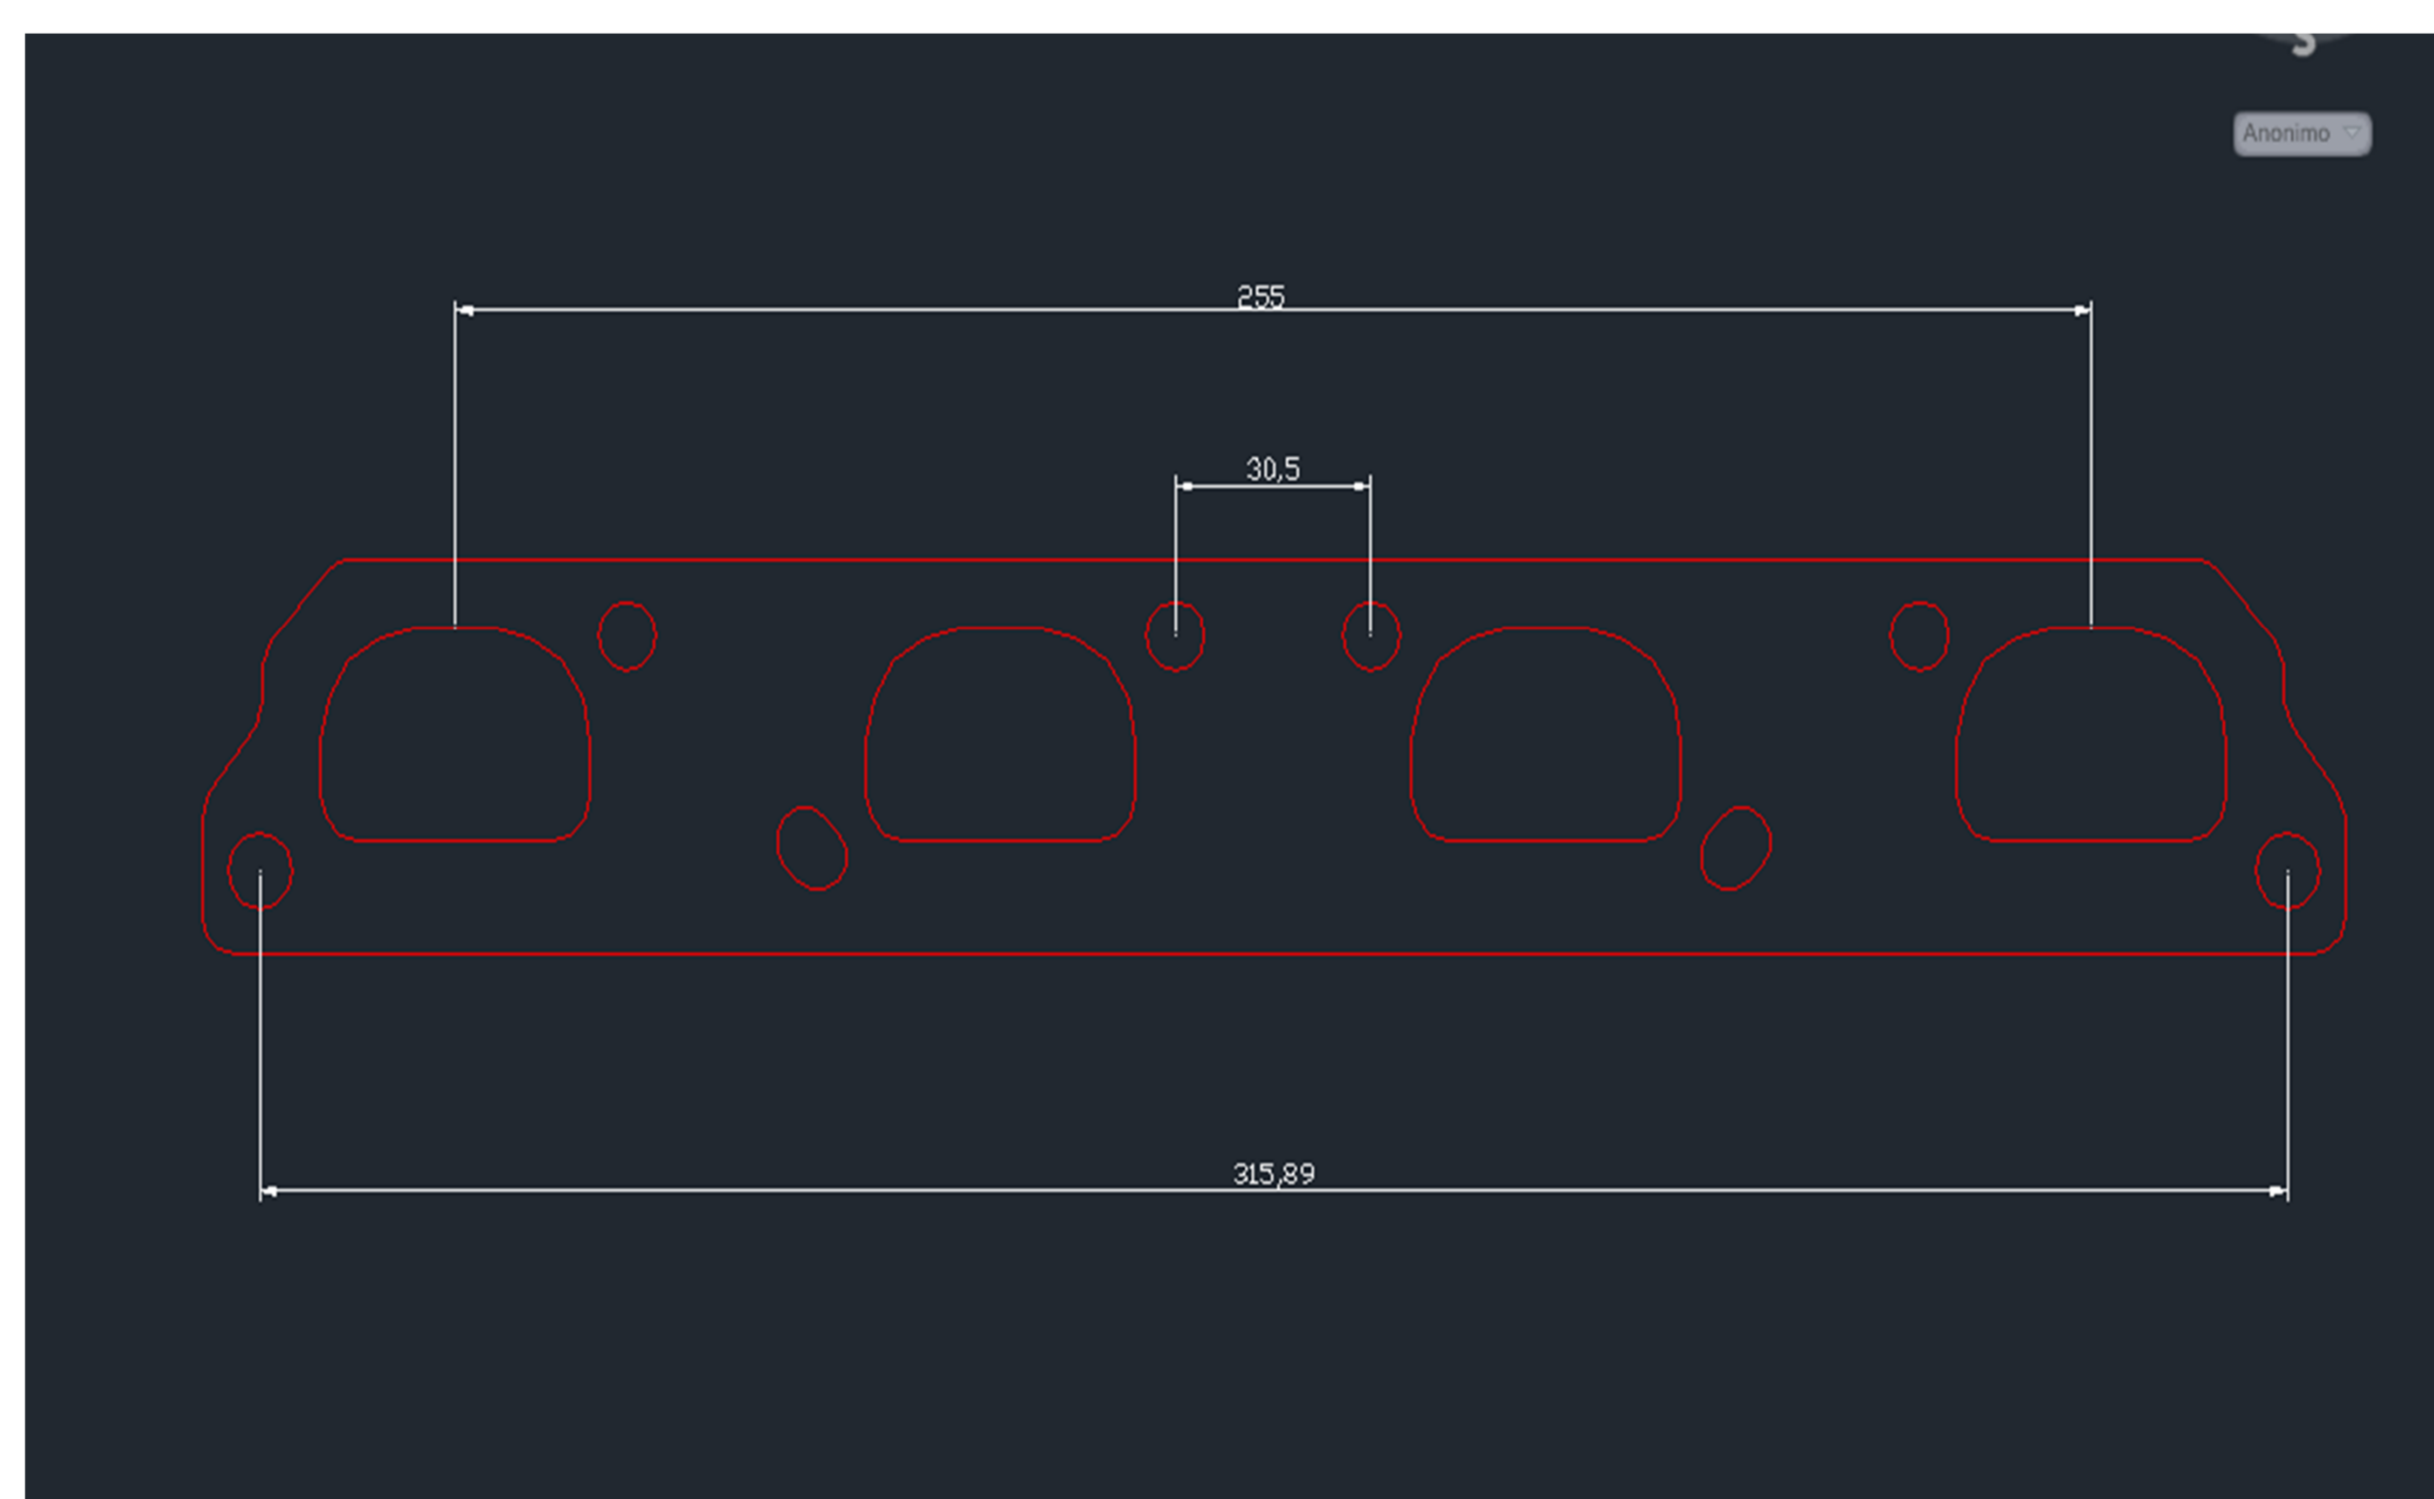

C030 MINI COOPER COLLETORE
D_ASPIRAZIONE

€ 35,00