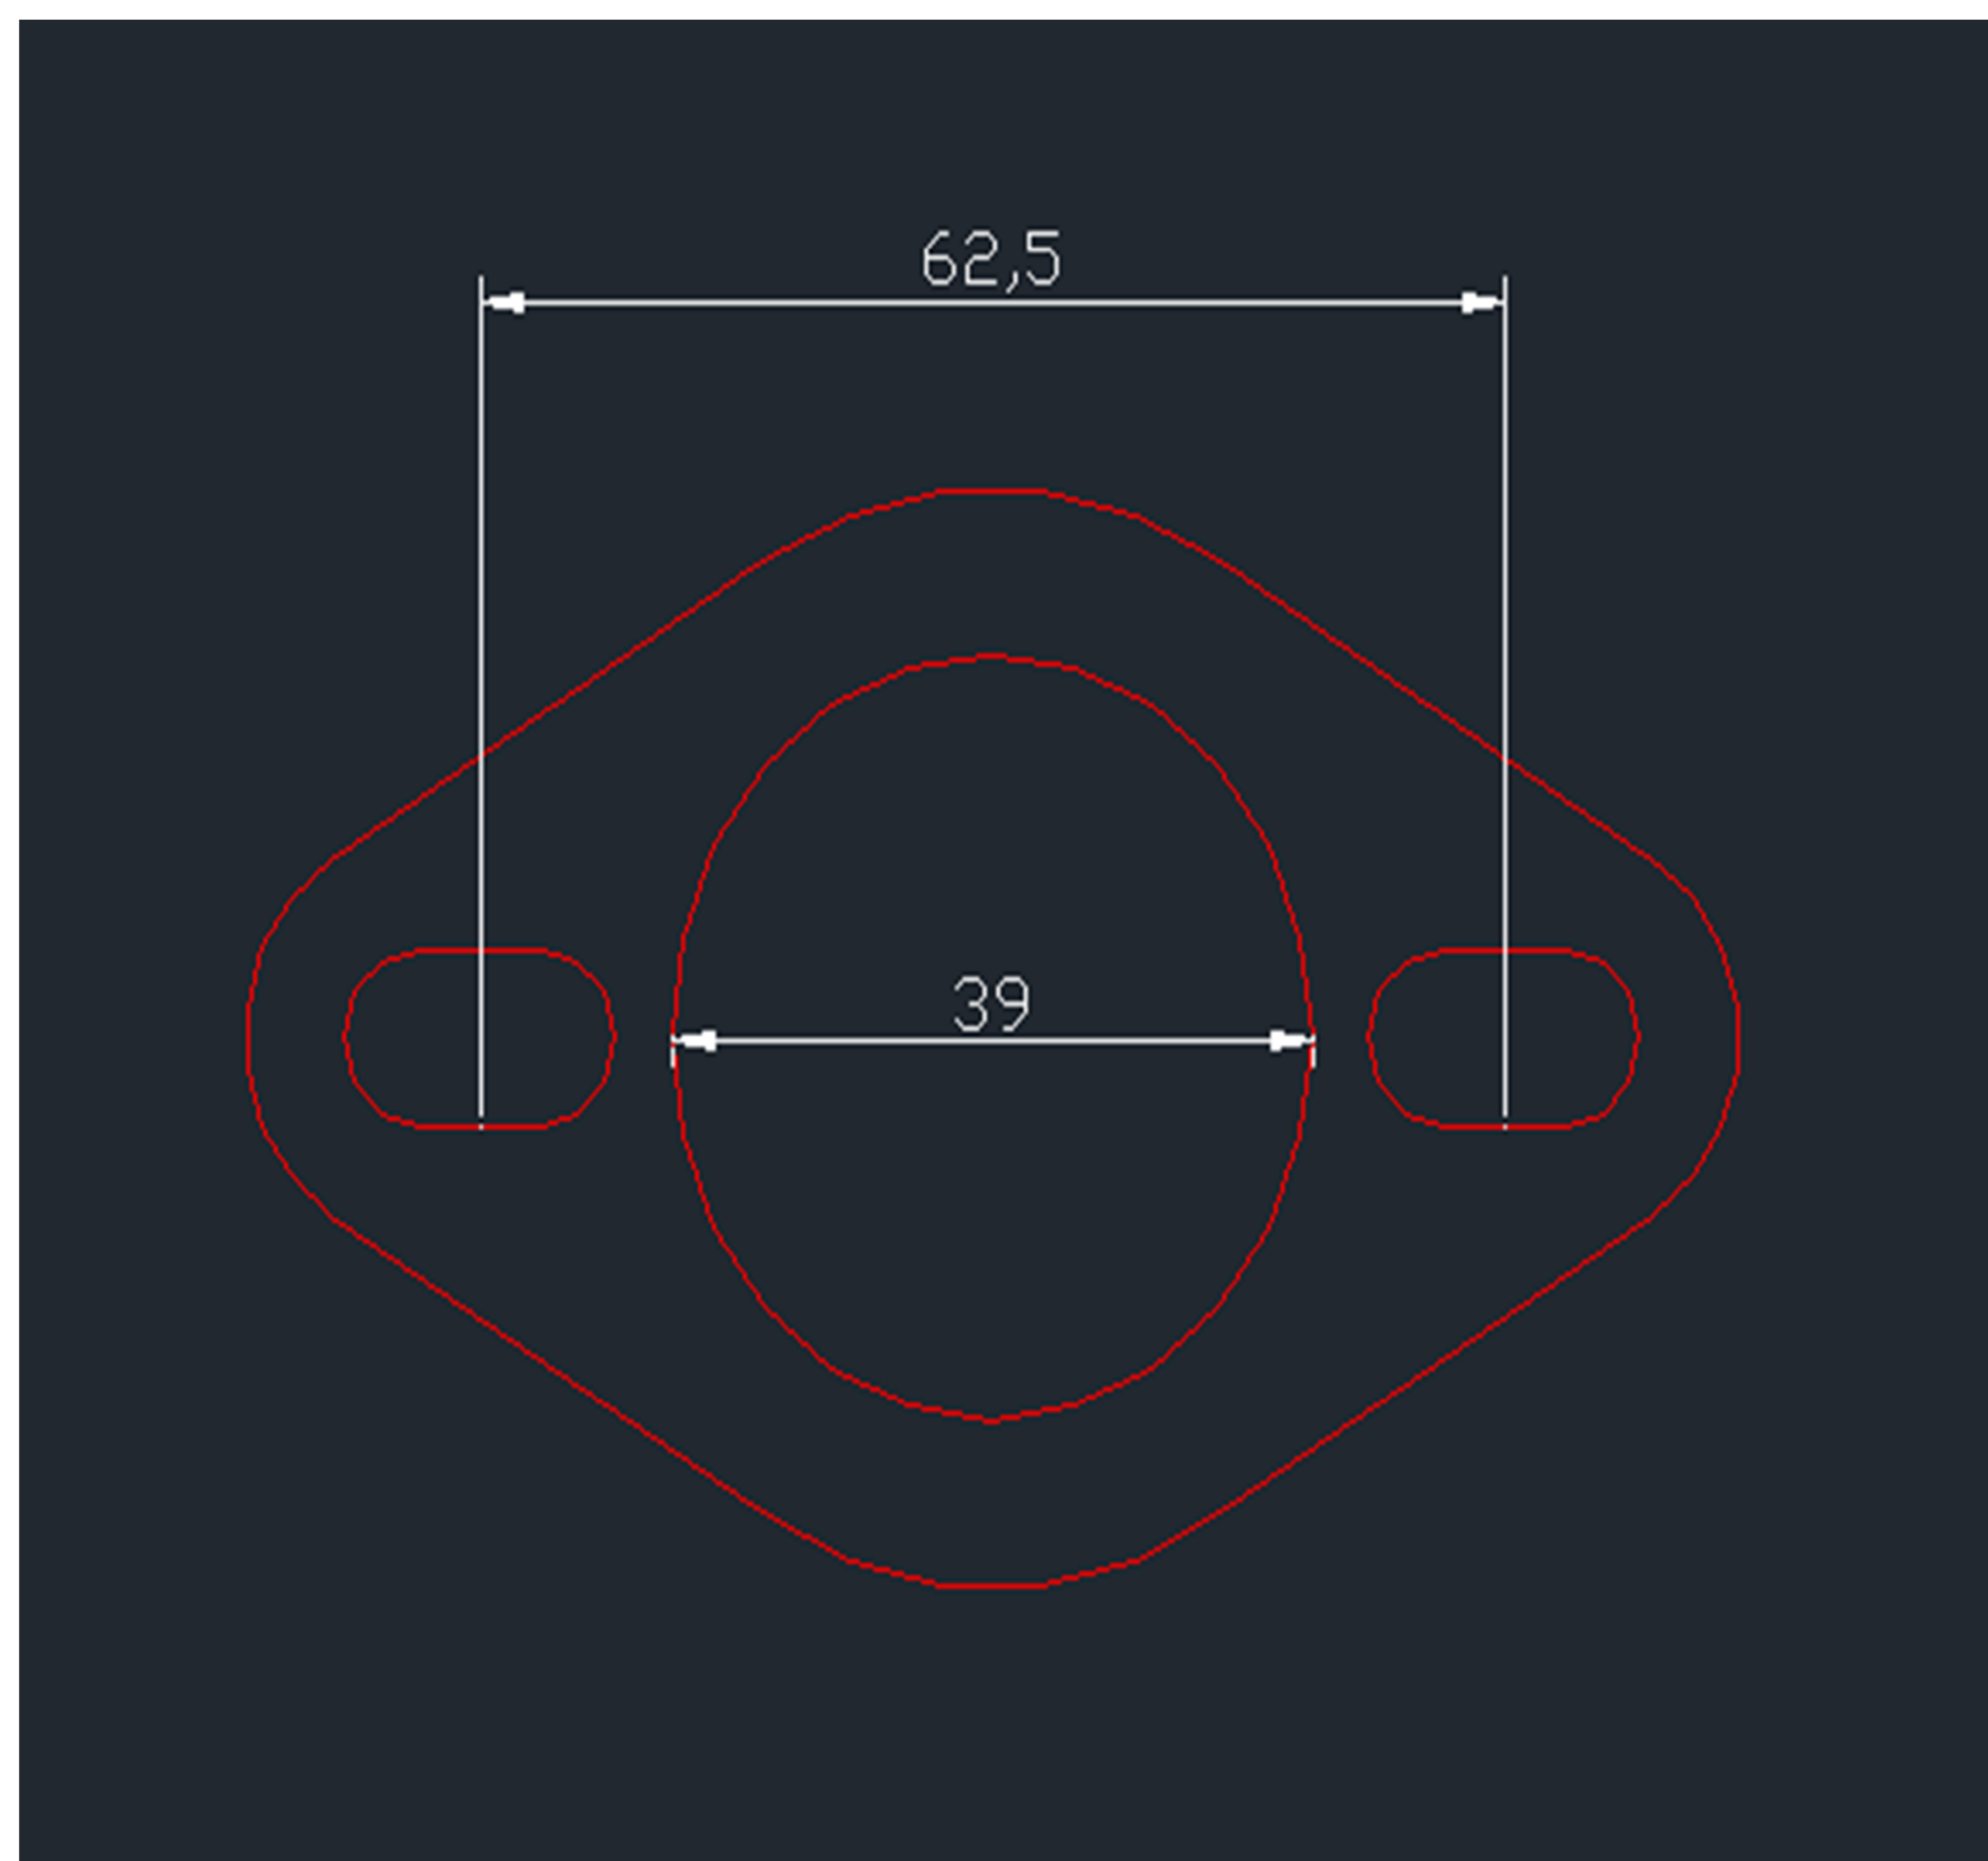

C061 FLANGIA MOTO UNIVERSALE € 15,00