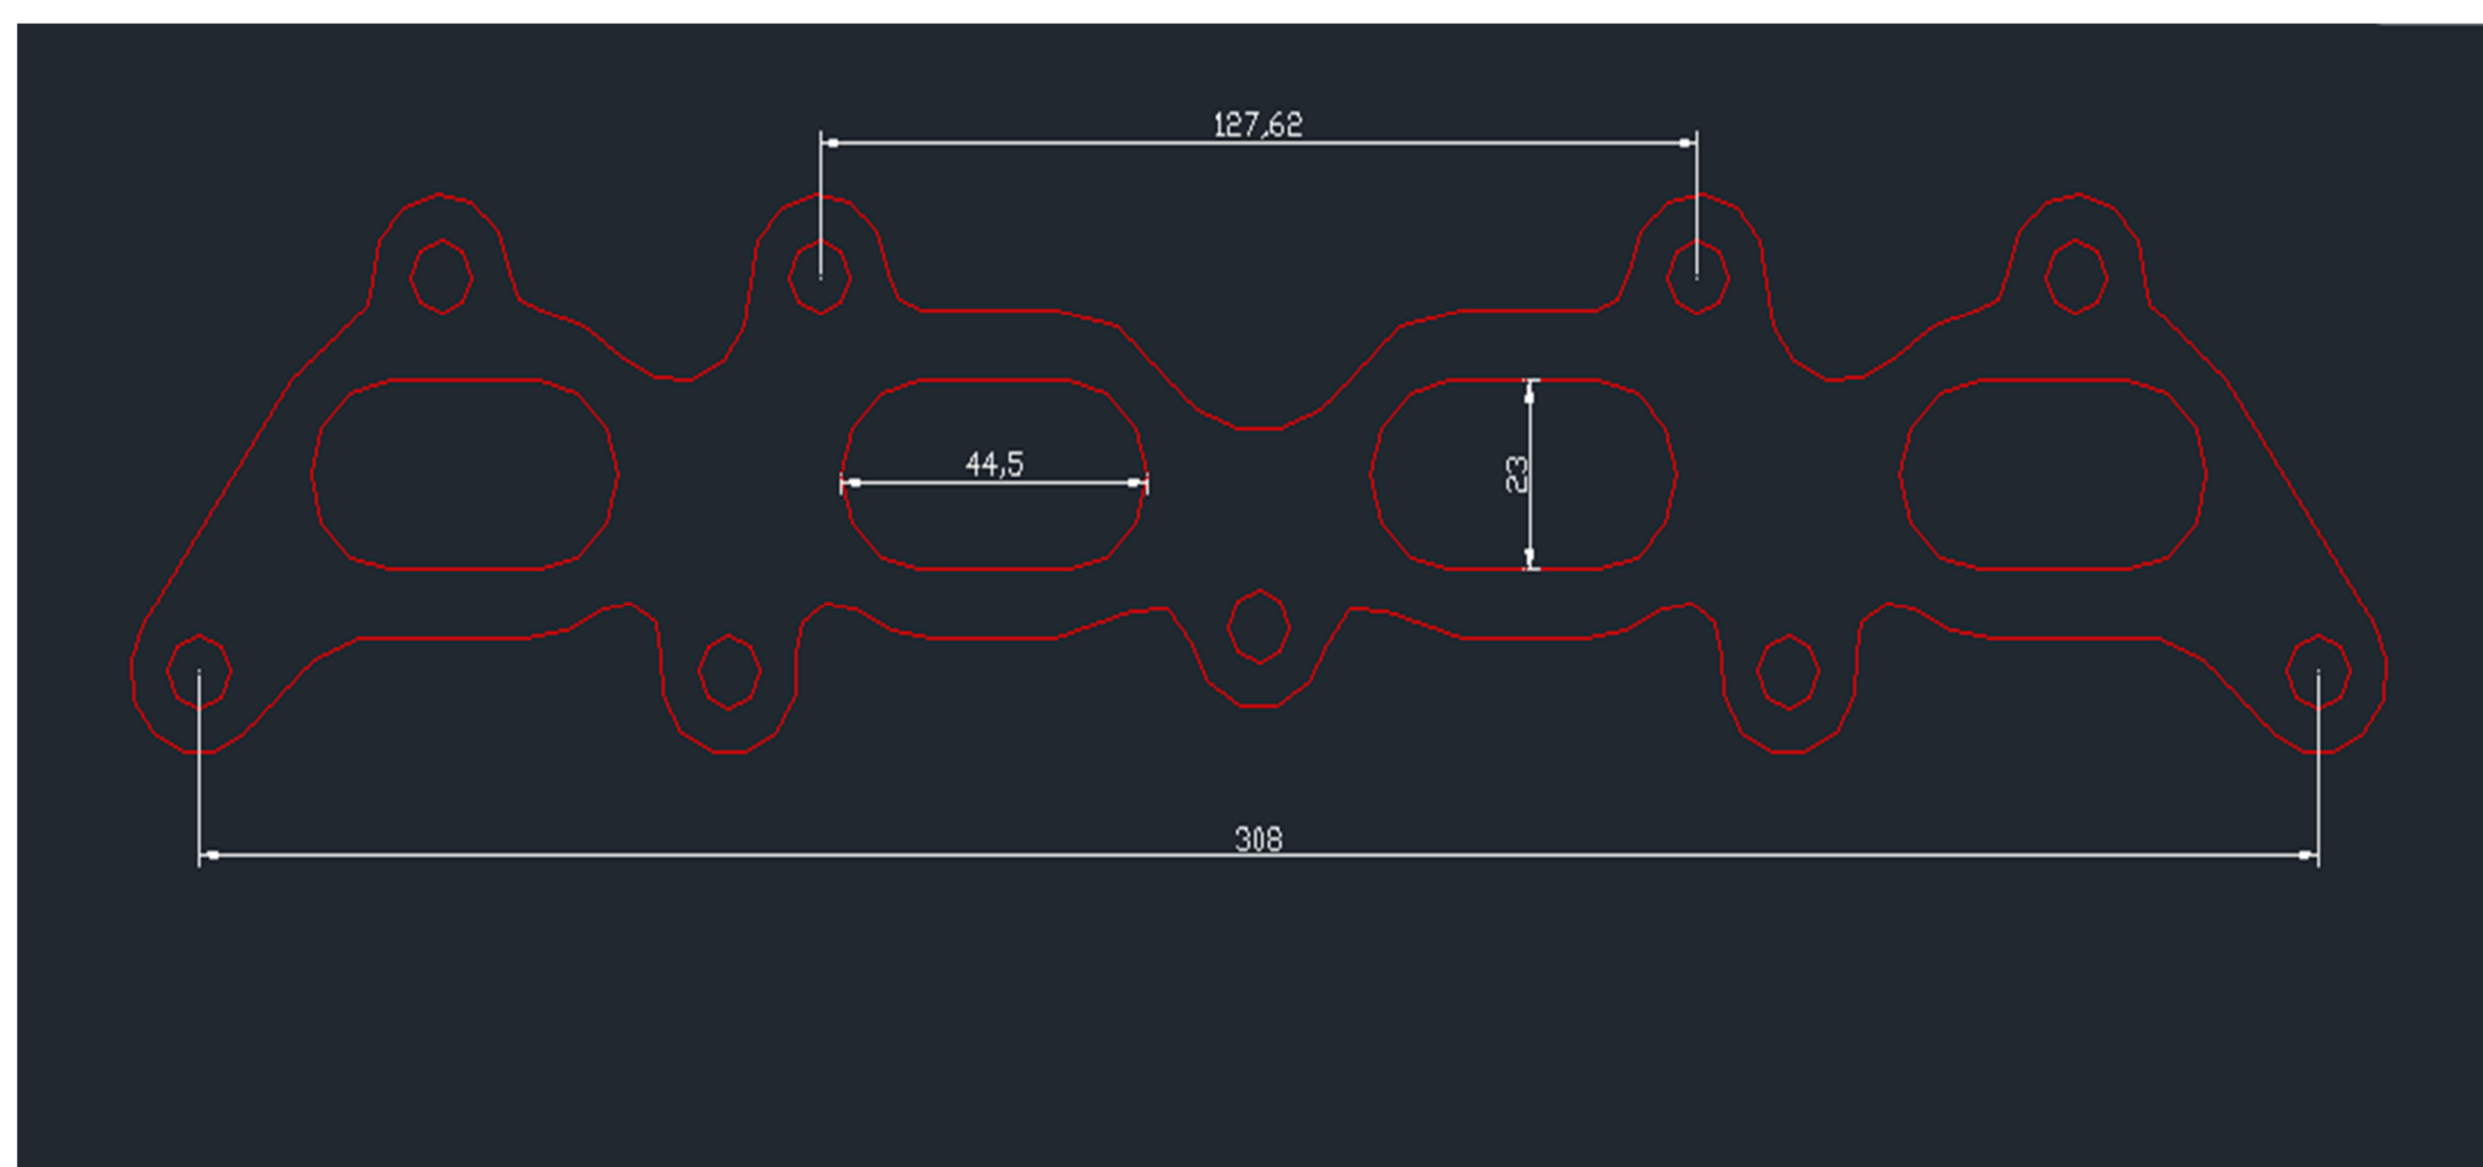

C116 CITOREN C1 € 10,00

C117 SCIROCCO E GOLF € 15,00

C118 PUNTO DM 33,7 TESTATA
FIAT SPORTING 1.2 16 V € 40,00

C119 PUNTO DM 35 € 30,00

C120 DM 50 HONDA S 2000 € 30,00

C122 DPF OPEL € 20,00

C123 PUNTO GT DPF € 15,00