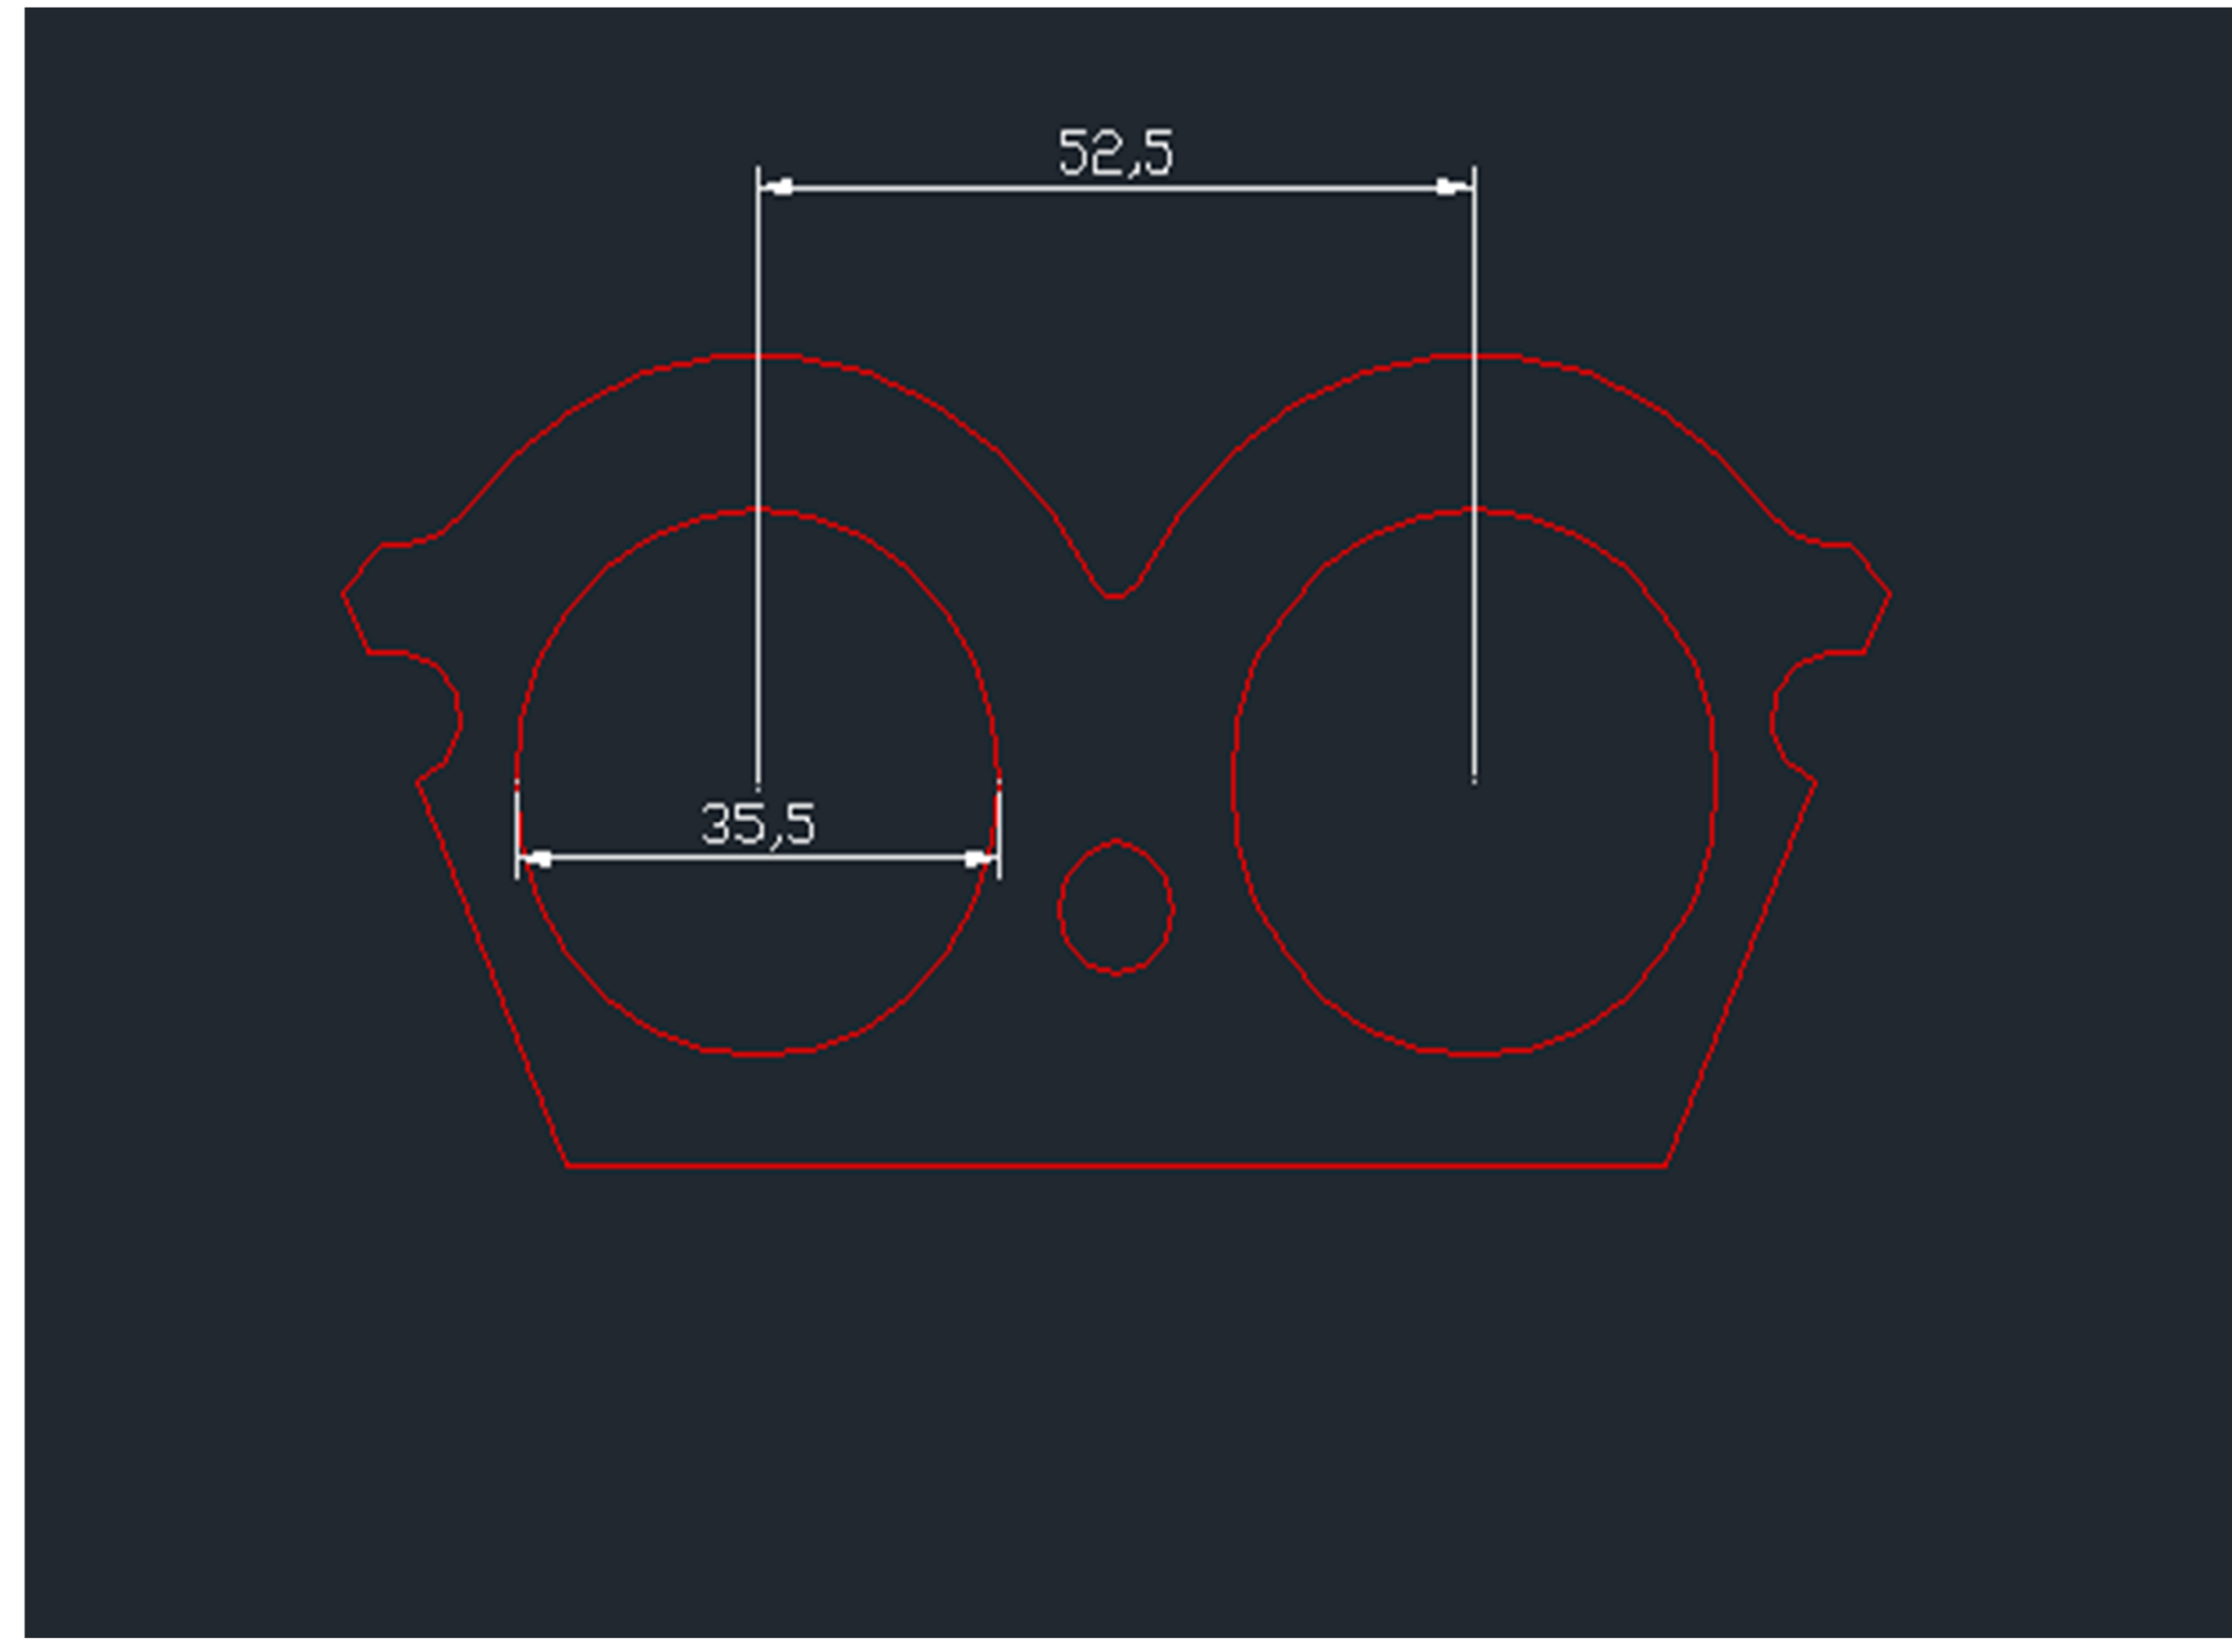

C021 FALANGIA X 1-9 D 35 - UNO
TURBO 1,4 € 15,00