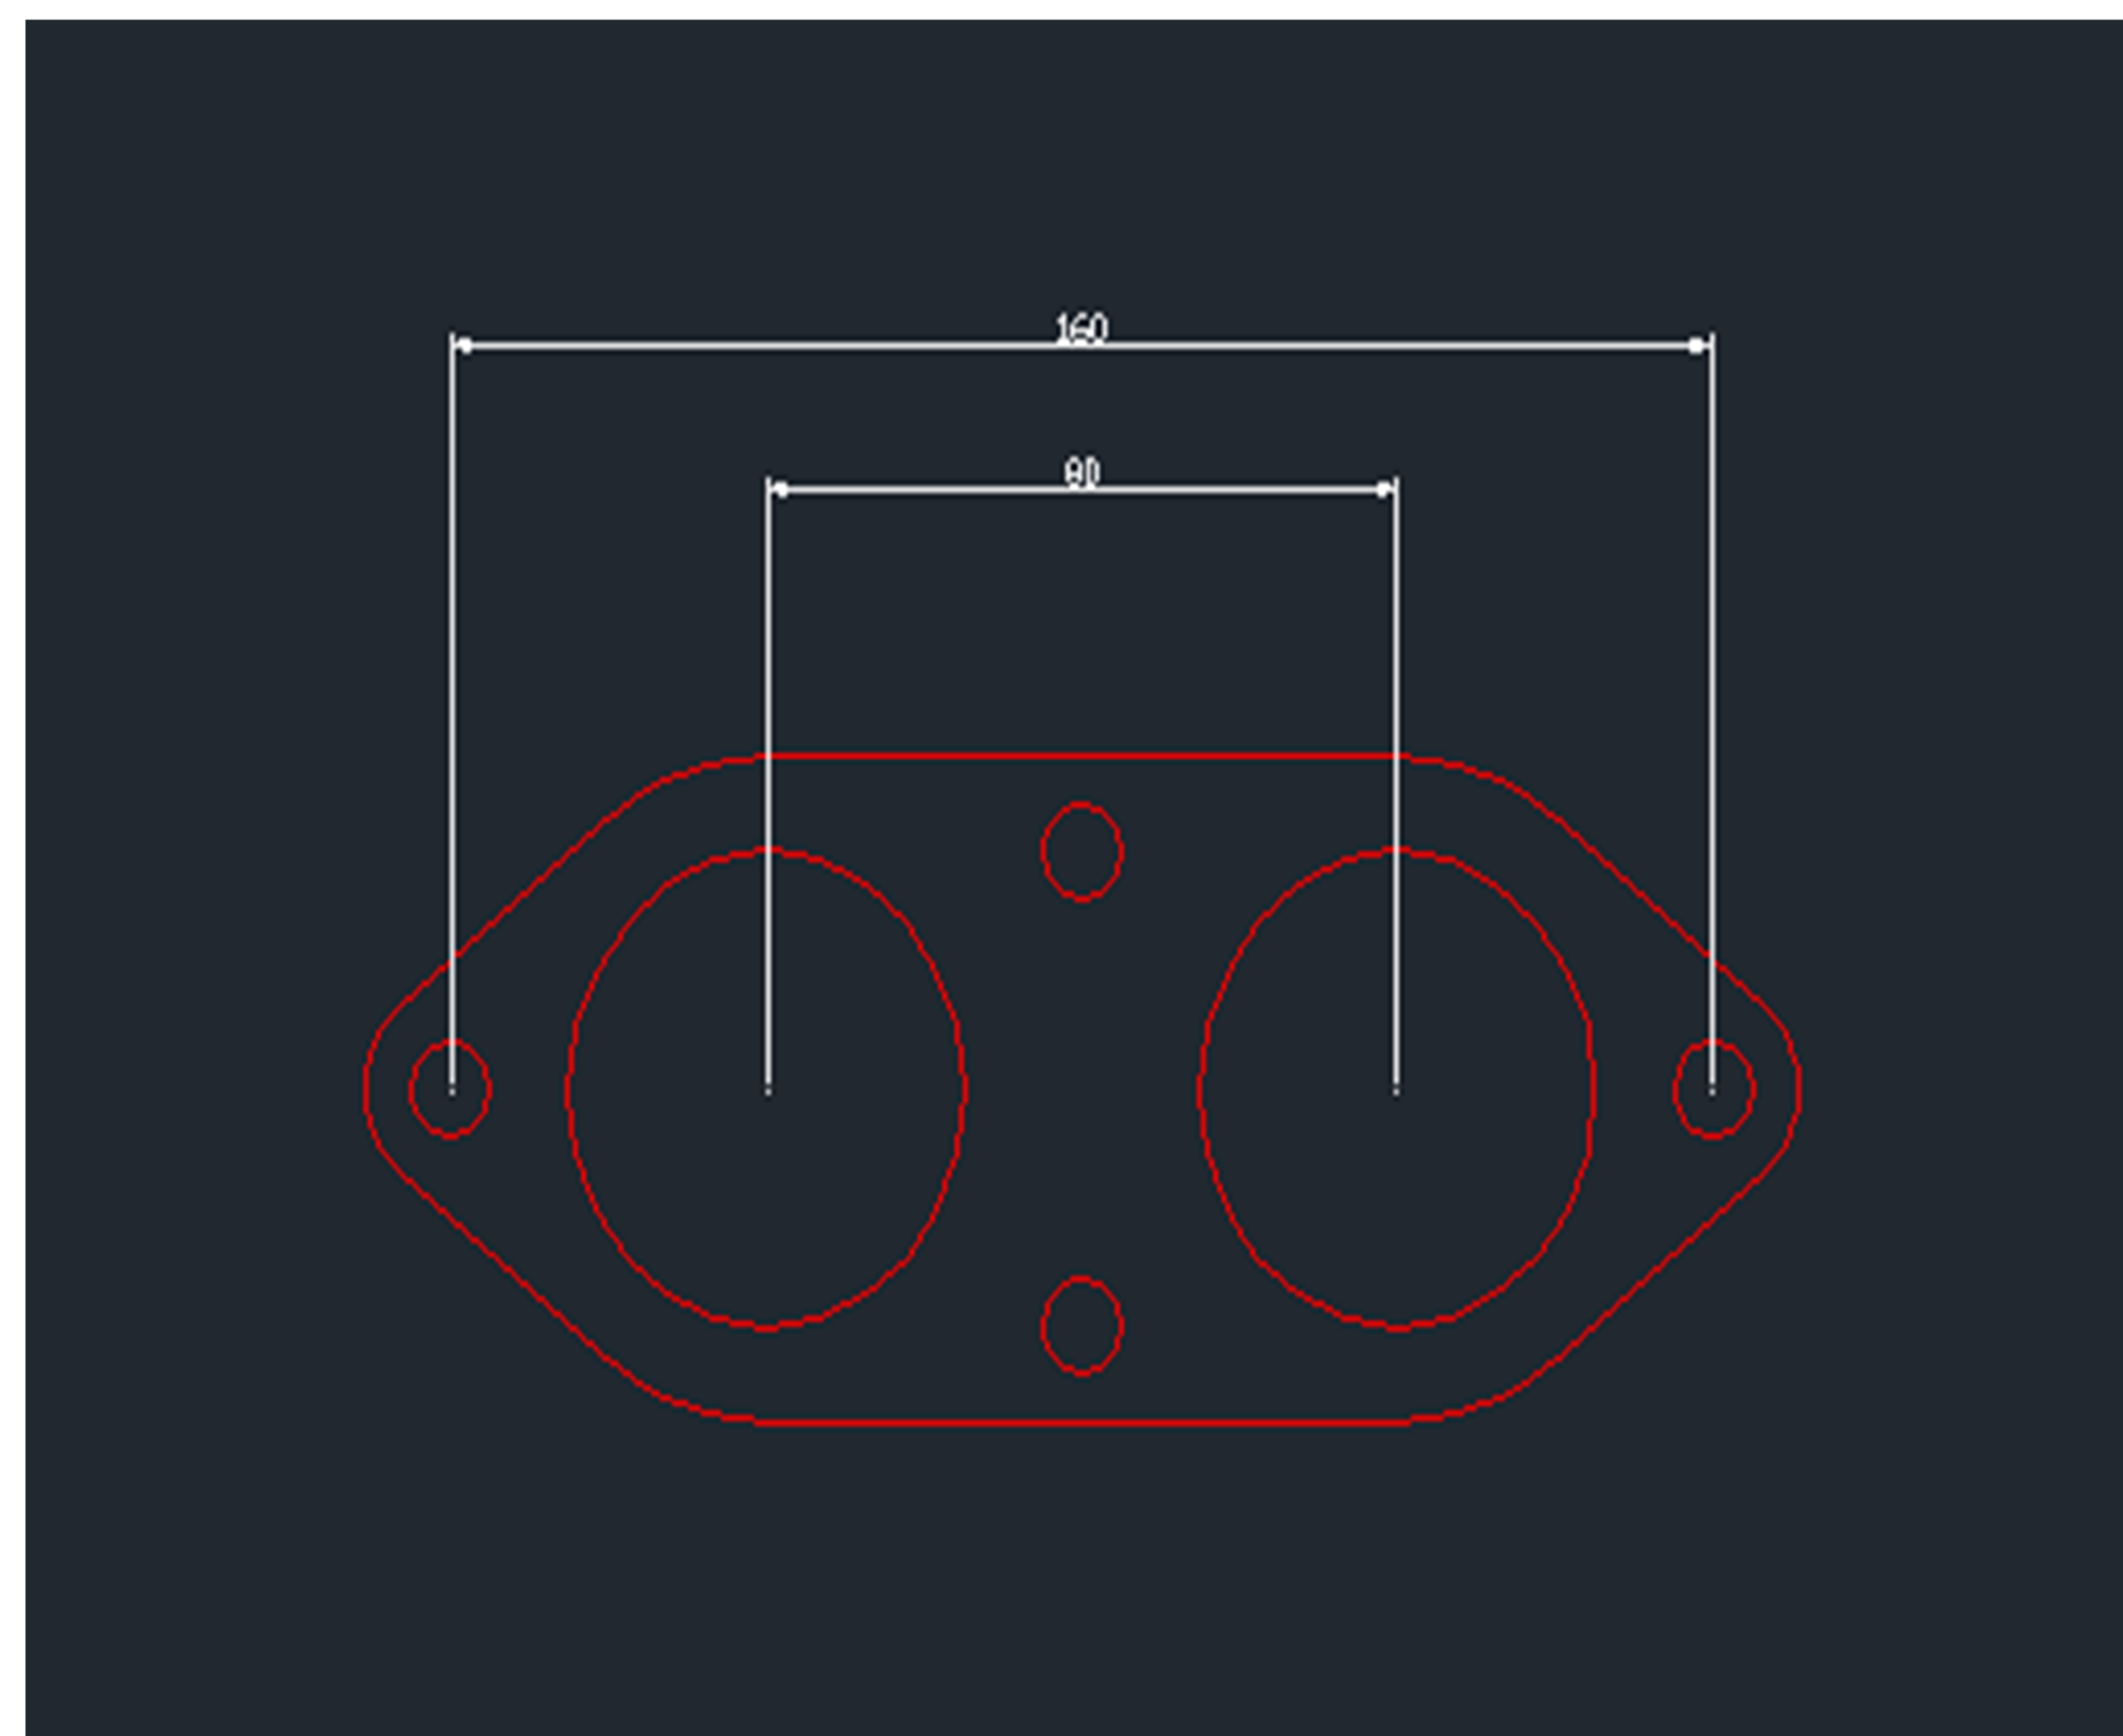

C064 BMW M3 € 25,00