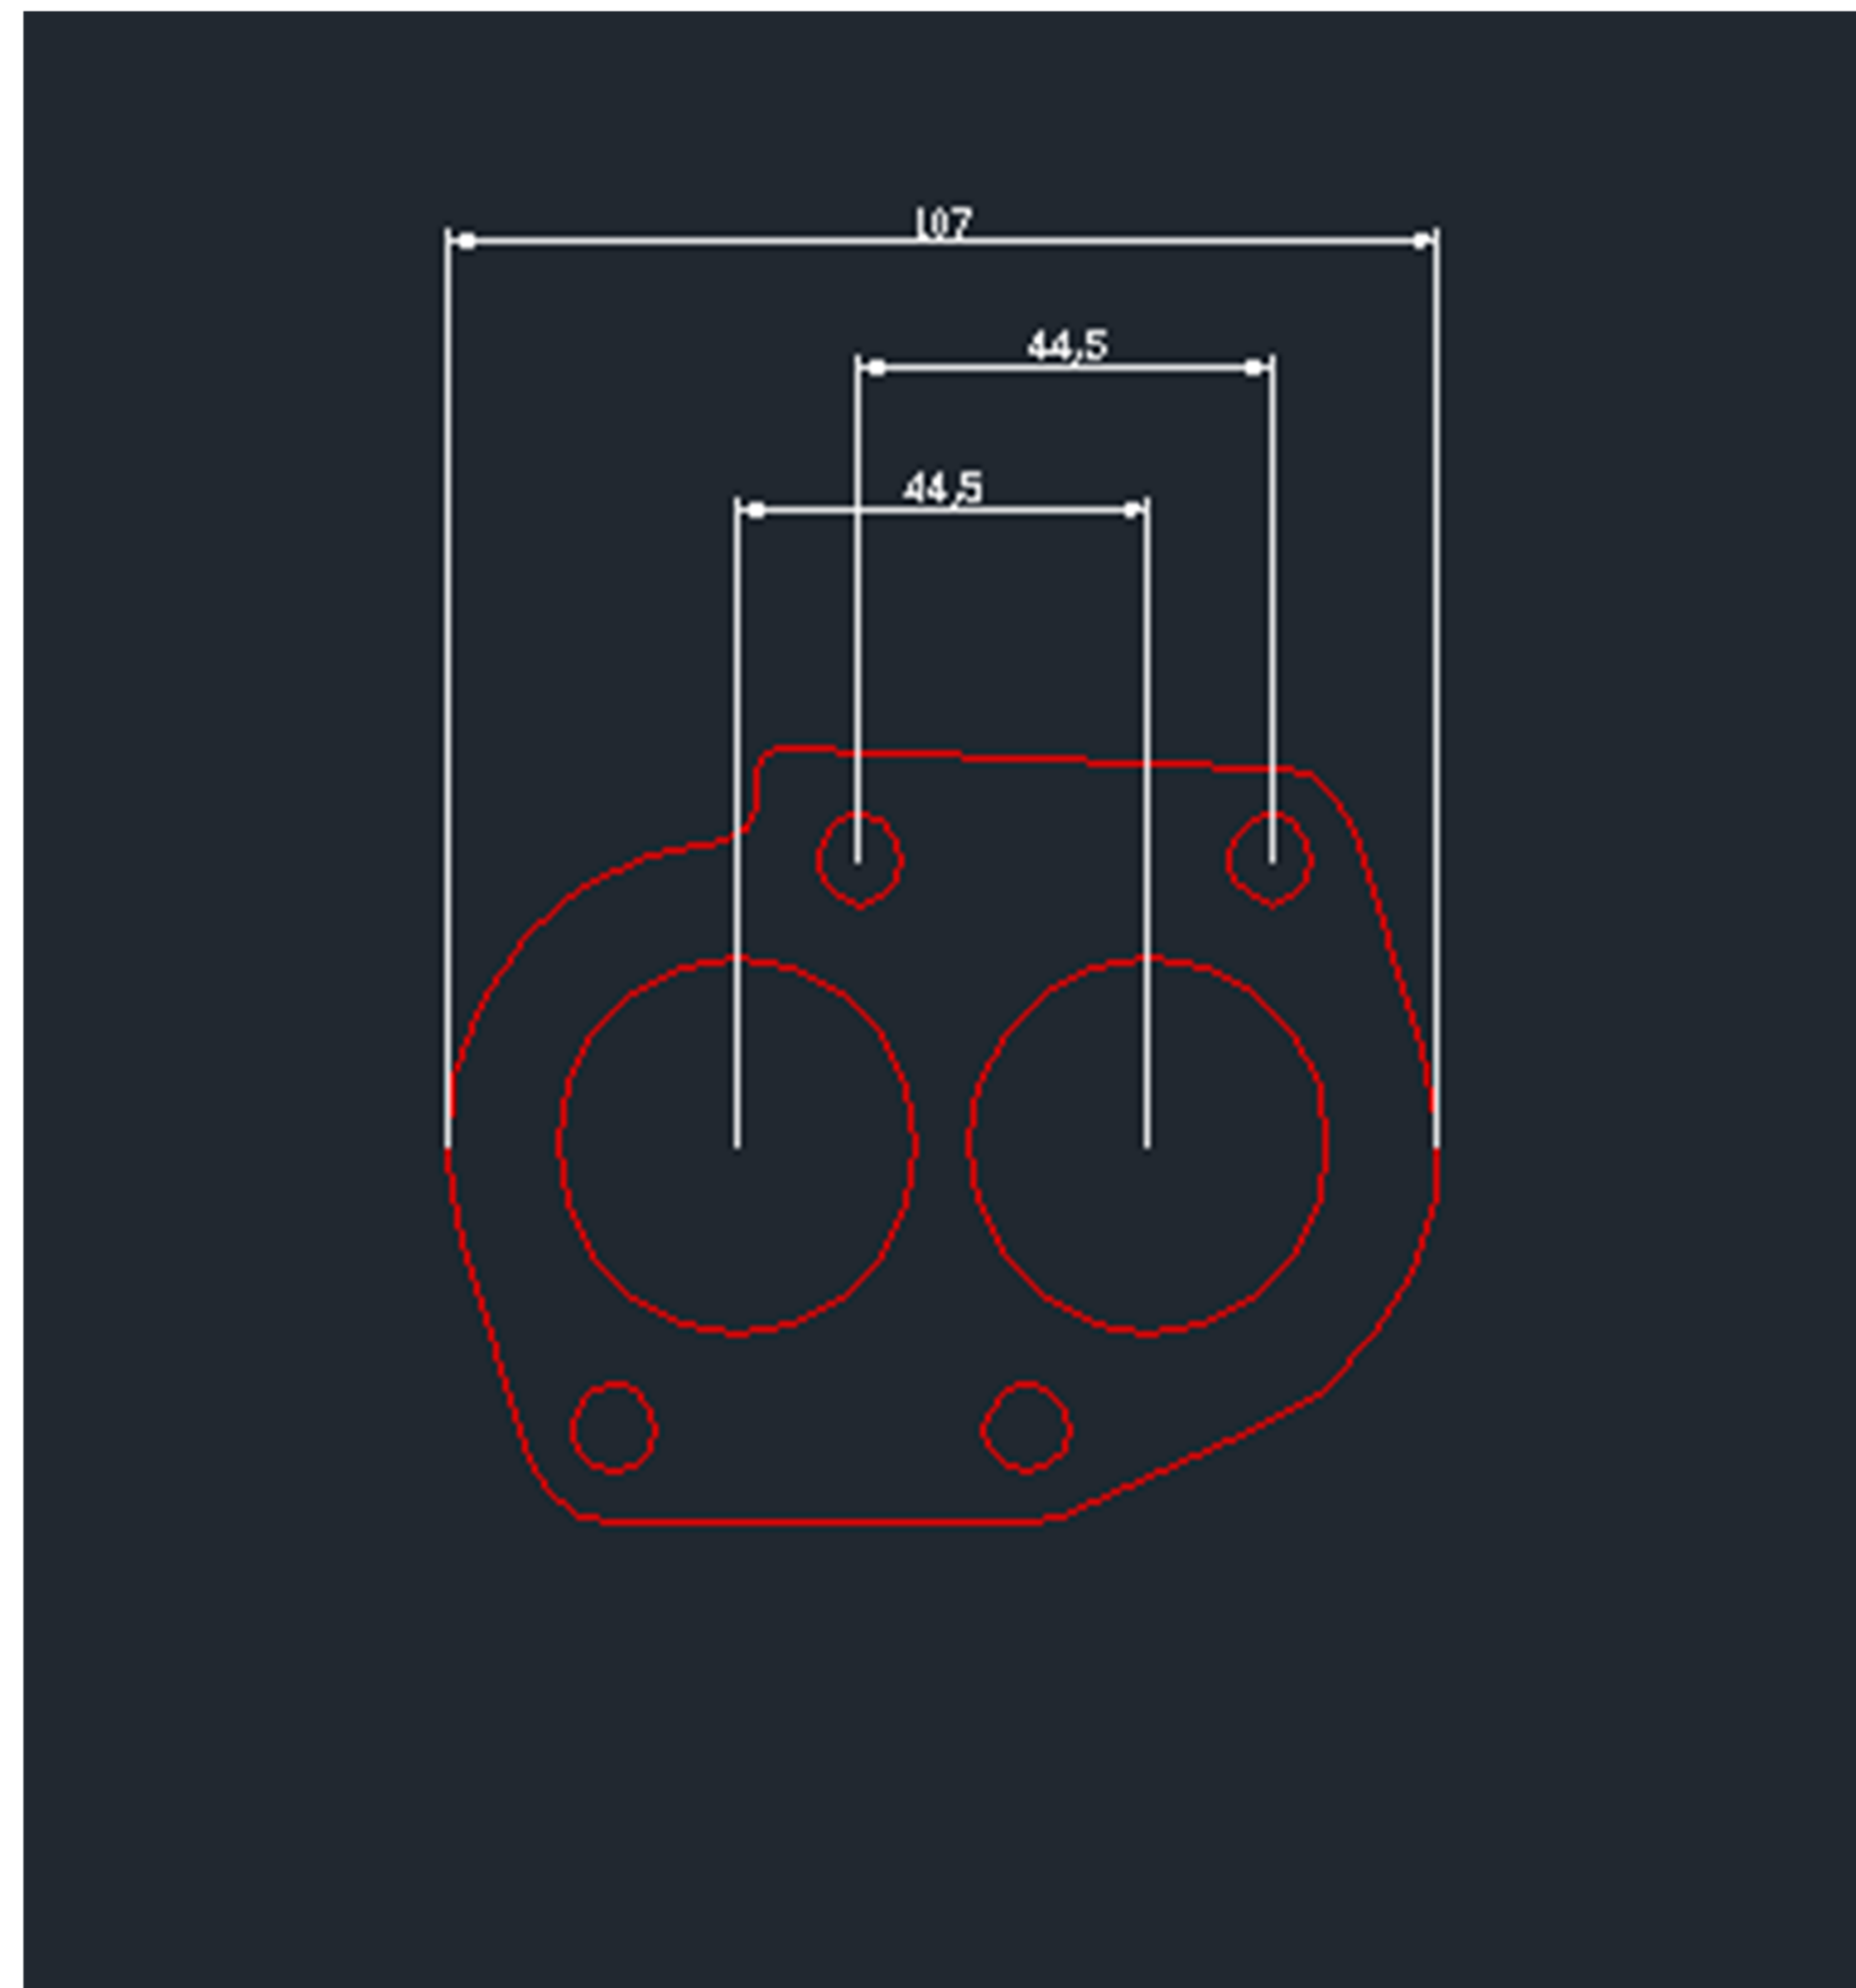

C025

DOWN PIPE 147

€ 15,00

C026

x 1-9 ORIGINALE C.D.S FIAT
147

€ 15,00

C027 FIAT UNO FIRE (TUTTI I
MOTORI) 500 SPORTIN 600
SP

€ 40,00