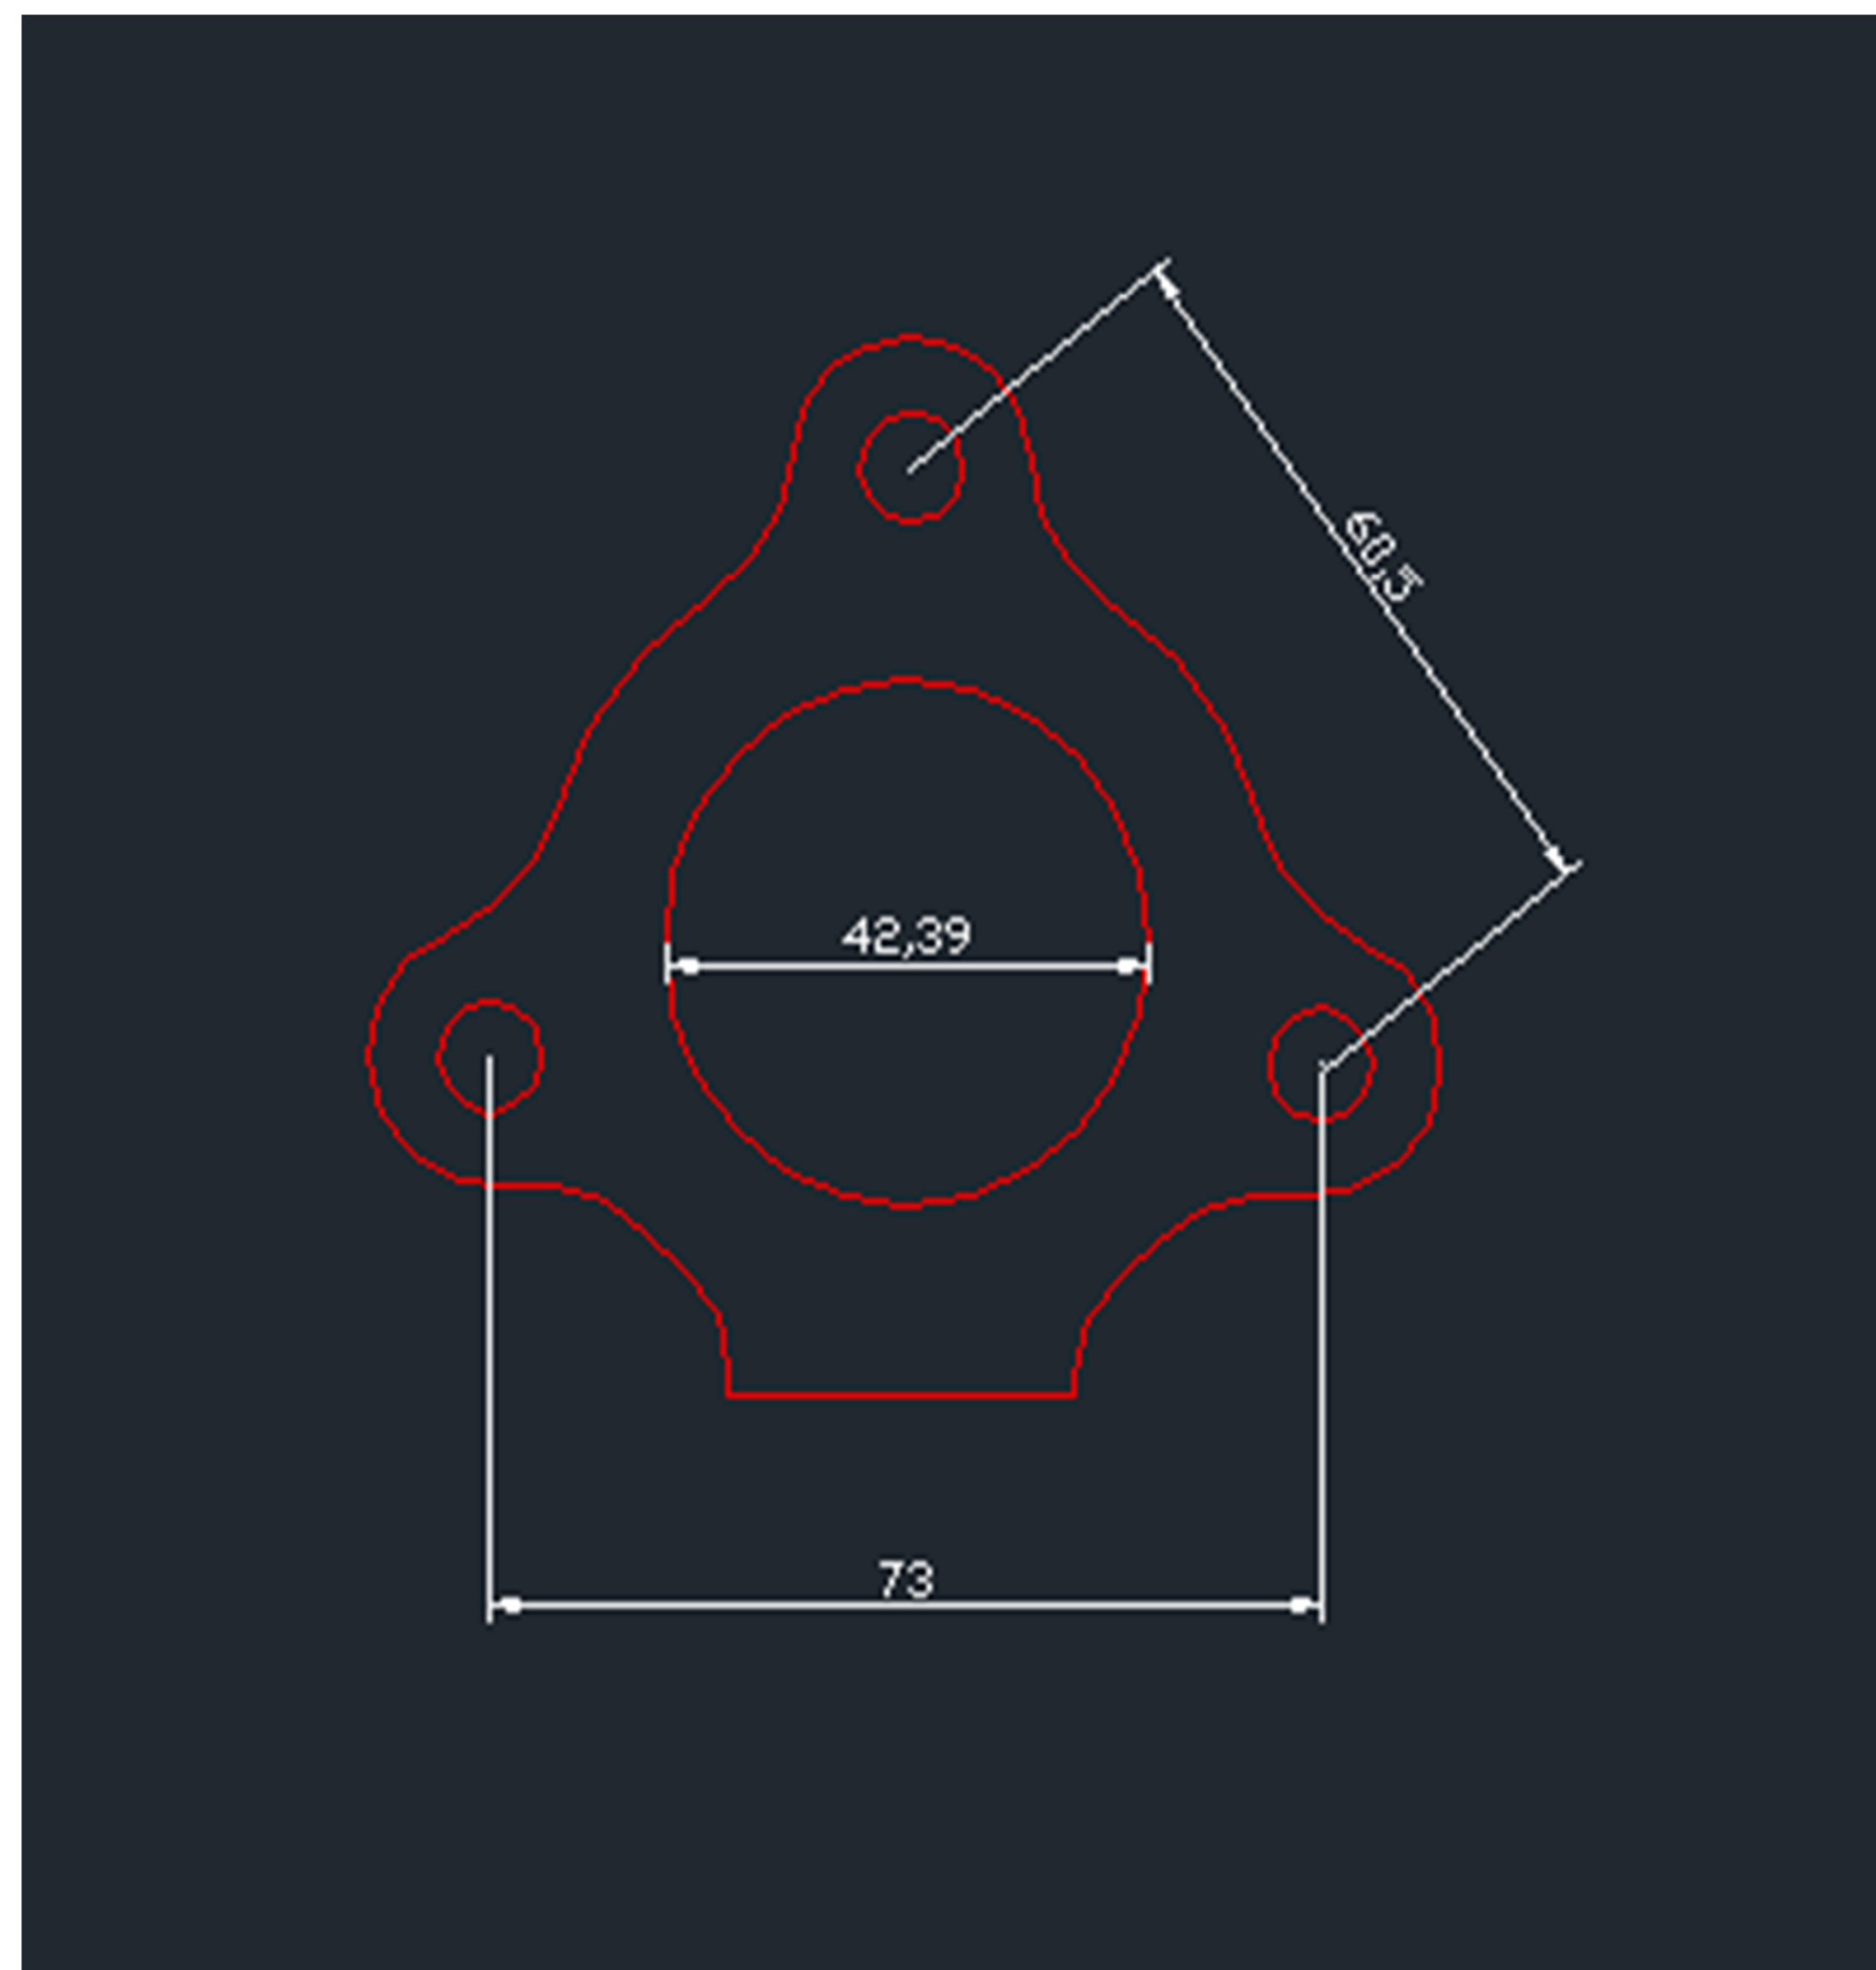

C019 1,3 MJ MOTORI 1,3
MULTIJET 75 CV € 10,00