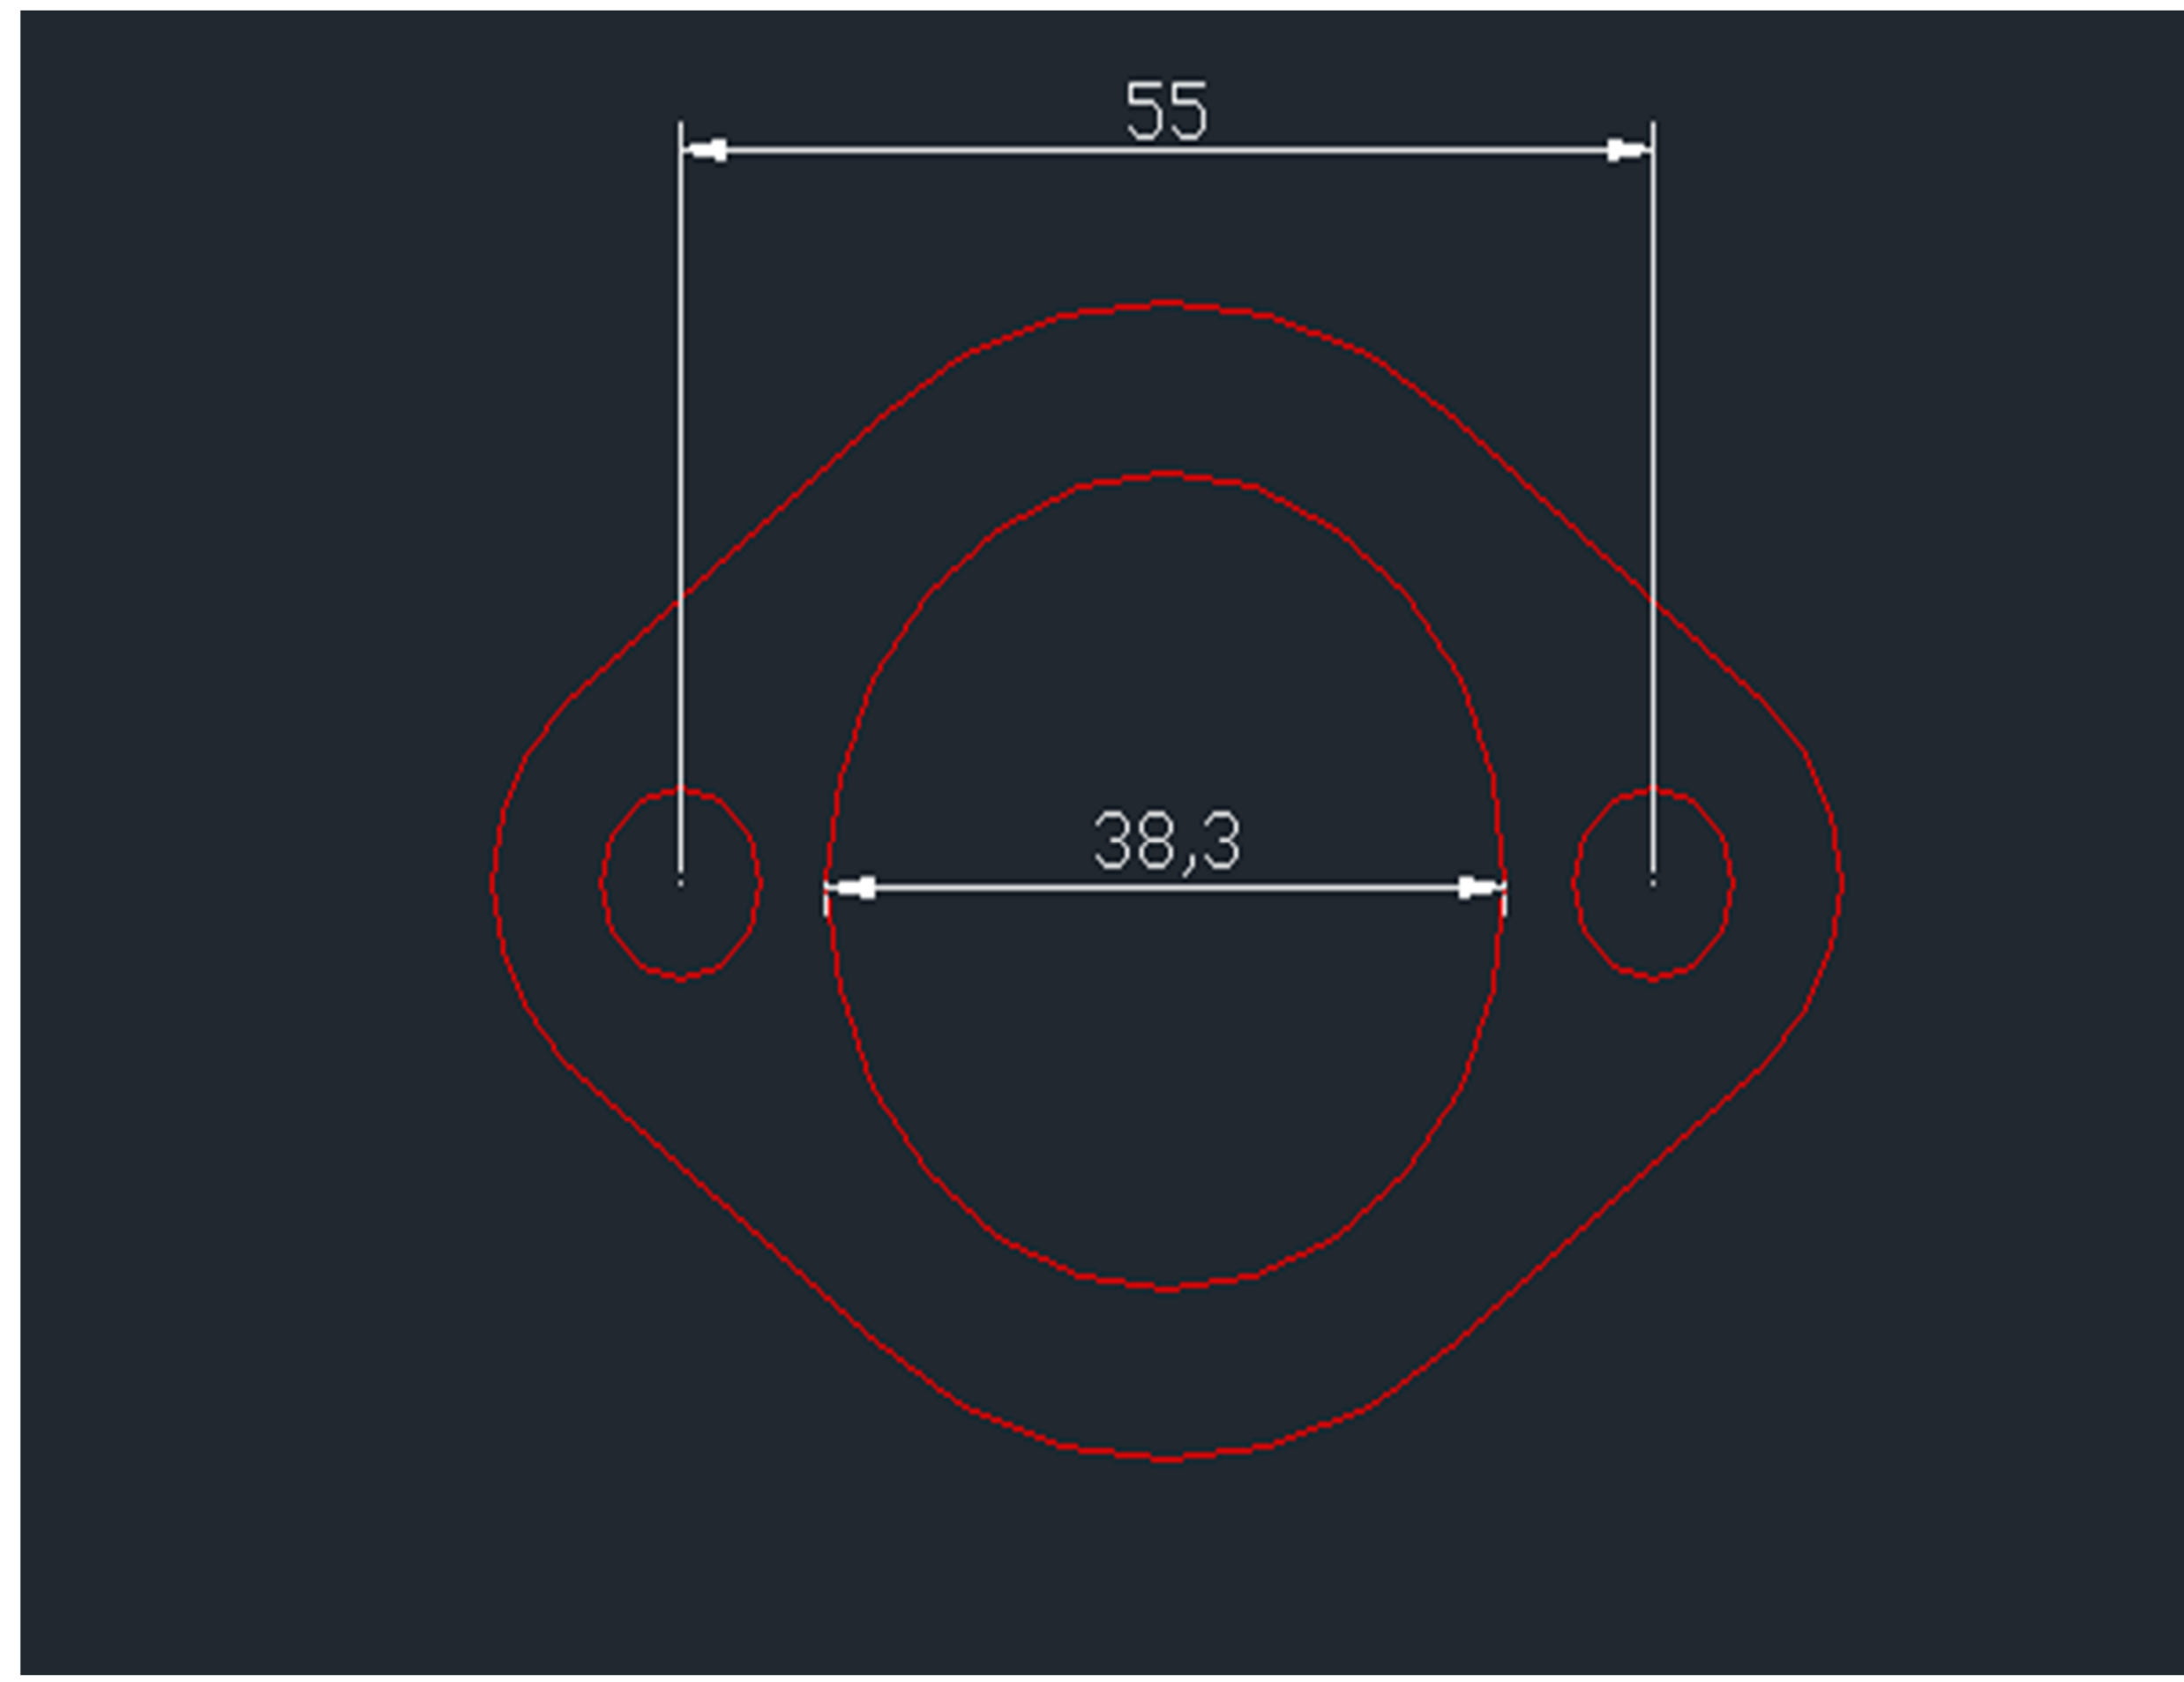

C045 COLLETTORE ALFA SUD € 10,00